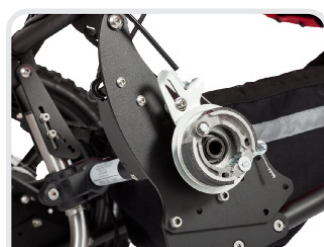

DELTA RECLINE JOGGER

Bemærk

- Krops- og hoftesele indbygget
- Fodstøtte, justerbar til underbenslængde
- Fodstøtte flip-op for lettere adgang
- Justerbar håndbøjle
- Tromlebremse
- Opbevaringsnet under sædet
- Sammenklappelig til bagagerum og opbevaring
- Optimeret tyngdepunkt (let at køre og dreje)
- Antitip
- Omsluttende canvas for øget stabilitet og tryghed
- Knævinkling 90°
- Lufthjul

FUNKTIONER

Justerbar håndbøjle

Sammenklappelig

Antitip

Justerbar rygvinkling

Sammenklappelig fodstøtte

Tromlebremse på baghjul

Kurv under delta

Sidebeskytter

DELTA RECLINE MÅL

Stel str.	Medium	Large
Betræk str.	M	L
Sammenfoldet	87 x 57 x 24,5 cm	110 x 63 x 27,5 cm
Sæde til fodstøtte	23 - 42 cm	28 - 48 cm
Sæde dybde	30 cm	40 cm
Max sædebredde	36 cm	42 cm
Sæde til skulder	28 - 48 cm	38 - 58 cm
Ryghøjde	72 cm	84 cm
Sædevinkel	30°	30°
Sæde til rygvinke	90° - 110°	90° - 110°