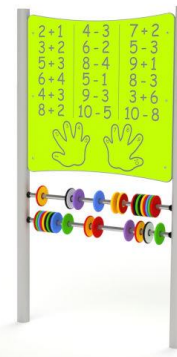

Copla Inklud

Motorik væg Elipso 3

10.892,-

Motorik væg Elipso 6

27.198,-

Kugleramme tavle

2.454,-

Matematik tavle

3.375,-

Kryds og bolle tavle

3.550,-

Motorik Labyrint

4.261,-

Aller priser er ex. moms, fragt og montering

Copla Inklu

Inklusionsgynge 1