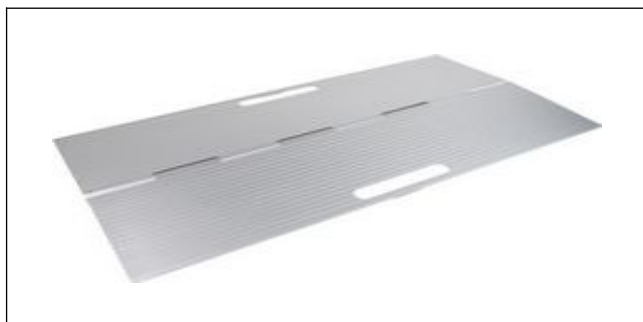

Dørtrinsramper af gummi

Gummiramper med skridsikker overflade til brug på bl.a. badeværelser. Ramperne fås enten med lim på undersiden, hvor en folie trækkes af før anvendelse, eller uden lim. På gulvtæpper og andre sarte gulve bør typen uden lim anvendes. Gummirampen kan også fastgøres med dobbelt klæbende tape. Hvis ramperne er for lange i standardmål kan de blot afkortes med en kniv.

LX5. Dobbeltklæbende tape

LX6. Afrensere for limrester m.m.

LX7. Montage sæt for gummiramper

Dørtrinsramper af aluminium

DS4076 og **DS4025** ramper er klapbare dørtrinsramper i aluminium. Ramperne har riflet overflade og er forsynet med 2 udfræste bærehåndtag. Grundet det langsgående hængsel tilpasser rampen sig automatisk til forskellige dørtrinshøjder, og foldes let sammen under transport.

LX8a. DS4076 klapbar dørtrinsrampe i aluminium

LX8b. DS4025 todelt klapbar dørtrinsrampe i aluminium

Tekniske data	DS4076	DS4025
Mål (længde x bredde)	40 cm x 76 cm	40 cm x 25 cm (x 2)
Vægt	3,3 kg	2 kg (et par)
Max. brugervægt	350 kg	350 kg

DS2176 er en mobil højdejusterbar dørtrinsrampe i aluminium med riflet overflade. De 3+3 medfølgende føder er egnet til en højdeindstilling fra 3 til 7 cm.

LX9a. DS2176 dørtrinsrampe i aluminium

LX9b. Højdeindstilling af DS2176 rampe