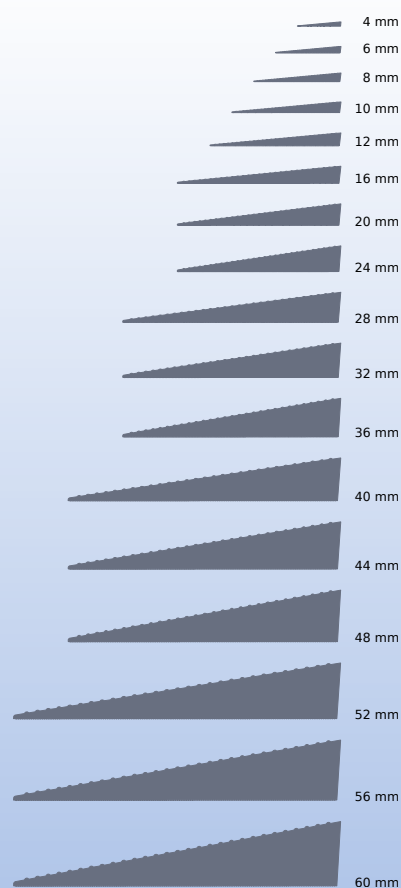

Dørtrinsramper af gummi

Gummiramper med skridsikker overflade til brug på bl.a. badeværelser. Ramperne fås enten med lim på undersiden, hvor en folie trækkes af før anvendelse, eller uden lim. På gulvtæpper og andre sarte gulve bør typen uden lim anvendes. Gummirampen kan også fastgøres med dobbelt klæbende tape. Hvis ramperne er for lange i standardmål kan de blot afkortes med en kniv.

Ramperne kan leveres i følgende mål:

4, 6, 8, 10, 12, 16, 20, 24, 28, 32, 36, 40, 44, 48, 52, 56 og 60 mm

LX1a. Gummirampe i brug

LX1b. Snit af gummirampe

Tilbehør til gummiramper

LX4. Savblad til stiksav for udskæring af gummiramper

Tekniske data	DS2176
Mål (længde x bredde)	21 x 76 cm
Vægt	1,55 kg
Max. brugervægt	350 kg

Dørskinner af aluminium

Dørskinne (LX10) er fremstillet af champagne farvet sølvfarvet eloxeret aluminium. Dørskinnen monteres når dørtrinnet er afmonteret,

Dørskinnerne kan leveres i følgende bredder: 125 mm, 150 mm eller 175 mm.

LX10. Dørskinner af eloxeret aluminium