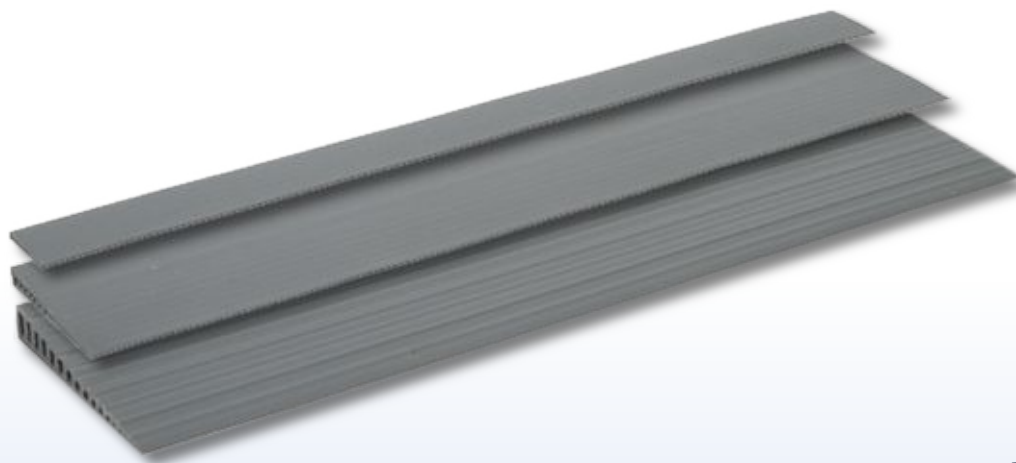

Dørtrinsramper af gummi

Gummiramper med skridsikker overflade til brug på bl.a. badeværelser. Ramperne fås enten med lim på undersiden, hvor en folie trækkes af før anvendelse, eller uden lim. På gulvtæpper og andre sarte gulve bør typen uden lim anvendes. Gummirampen kan også fastgøres med dobbelt klæbende tape. Hvis ramperne er for lange i standardmål kan de blot afkortes med en kniv.

LX5. Dobbeltklæbende tape

LX6. Afrensere for limrester m.m.

LX7. Montage sæt for gummiramper

Dørtrinsramper af aluminium

DS4076 og **DS4025** ramper er klapbare dørtrinsramper i aluminium. Ramperne har riflet overflade og er forsynet med 2 udfræste bærehåndtag. Grundet det langsgående hængsel tilpasser rampen sig automatisk til forskellige dørtrinshøjder, og foldes let sammen under transport.

LX8a. DS4076 klapbar dørtrinsrampe i aluminium

LX8b. DS4025 todelt klapbar dørtrinsrampe i aluminium

Tekniske data	DS4076	DS4025
Mål (længde x bredde)	40 cm x 76 cm	40 cm x 25 cm (x 2)
Vægt	3,3 kg	2 kg (et par)
Max. brugervægt	350 kg	350 kg

Dørskinnerne kan leveres i følgende bredder: 125 mm, 150 mm eller 175 mm.

LX10. Dørskinner af eloxeret aluminium