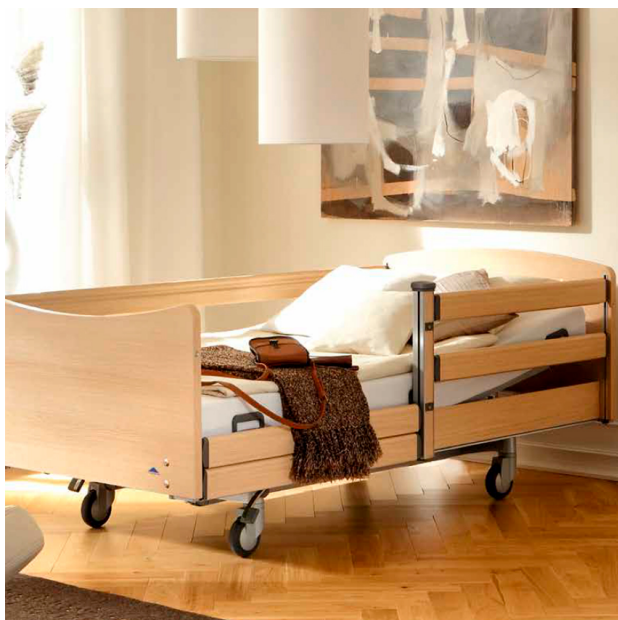

# Komfort til tunge og høje borgere

Elvido Forto sengen imødekommer de problematikker, som opstår når høje eller tunge borgere ikke kan benytte en standard plejeseng.

### Let betjening

Forto sengen håndbetjening gør det nemt at ændre sengens indstillinger, for både personale og bruger

### Integreret sengehest

Forto sengen leveres med hellængde sengehest der minimerer risikoen for faldulykker.

### Fleksible indstillinger

Sengen kan bruges til madrasser i 100x200 cm, men kan let forlænges ved behov.

Sengen styres med håndholdt betjening og har bl.a. komfort- og Trendelenburg position.