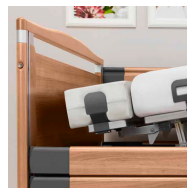

# Komfort til tunge og høje borgere

Elvido Forto sengen imødekommer de problematikker, som opstår når høje eller tunge borgere ikke kan benytte en standard plejeseng.

### Let betjening

Forto sengen håndbetjening gør det nemt at ændre sengens indstillinger, for både personale og bruger

### Mulighed for forlængelse

Sengen kan let forlænges med 20 cm for at imødekomme høje brugere

### Fleksible indstillinger

Sengen kan bruges til madrasser i 100x200 cm, men kan let forlænges ved behov.

Sengen styres med håndholdt betjening og har bl.a. komfort- og Trendelenburg position.