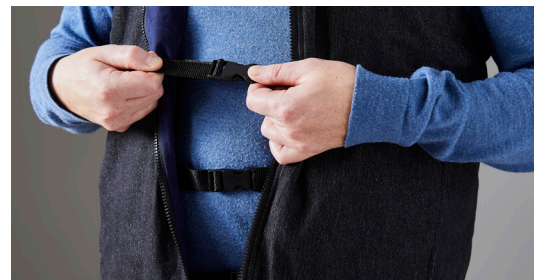

# Tyngde og stimuli for ro og koncentration i dagtimerne

Reload er en sansestimulerende tyngde- og taktile vest. Den bruges til at stimulere sensoriske og taktile nerveimpulser, hvorved brugeren kan opleve en samlende og omsluttende effekt samt velvære og ro. Vesten er i et tidløst design og slidstærkt stof. Den er velegnet til både børn og voksne.

Vesten er designet med halvæg i silikone, der er isyet foret i skaktern med buerne ind mod kroppen, så stimuli ændres, når brugeren bevæger sig. Den er velegnet til både børn og voksne.

### Diskret og tidløst design

Vesten har et enkelt, diskret og tidløst design i et praktisk og slidstærkt stof. Den er udstyret med

indvendige justeringsbånd, spænder, lynlås og to stiklommer.

### Omslutning efter behov

Båndene på indersiden af vesten giver mulighed for at graduere den omsluttende effekt, så den præcist kan strammes og tilpasses efter behov og ønsker.