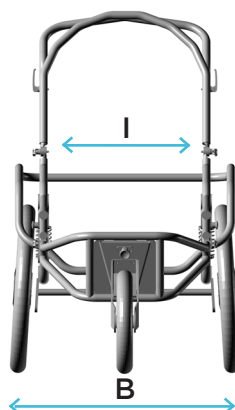

Traditionelle kørestole er ikke designede til bumlede og mudrede stier og veje, men FREEDOM joggeren tilbyder en dejlig tur, som går glat for enhver.

Sæde specifikationer

Max højde til hoved	75 cm
Sædets ryghøjde	69 cm
Sædets rygbredde	34 cm
Sæde til knæhase	38 cm
Skulderbredde	46 cm
Knæhase til fodplade	43 cm
Bredde ved knæ	46 cm
Max brugervægt	96 kg

Josi er en meget stabil og letkørende jogger og har en indbygget fjeder, som sikrer en optimal affjedring.

Klar til at blive spændt på cyklen.

Josi giver frihed
- både sommer og vinter.

Der tilbydes bl.a. følgende tilbehør:

- regnslag
- myggenet
- tippepedal
- anti-tip støtte

Så lidt fylder Josi sammenklappet.

SPECIFIKATIONER

JOSI	Størrelse M	Størrelse L
Sporbredde (B)	79 cm	79 cm
Længde (L)	167 cm	178 cm
Højde (H)	111 cm	121 cm
Indvendig bredde (I)	47 cm	47 cm
Mål sammenklappet	68 x 67 x 62 cm	68 x 71 x 67 cm
Last	85	85
Vægt	17 kg	19,5 kg
Drivhjulsstr.	20"	20"
Tilt	0-35 grader	0-35 grader