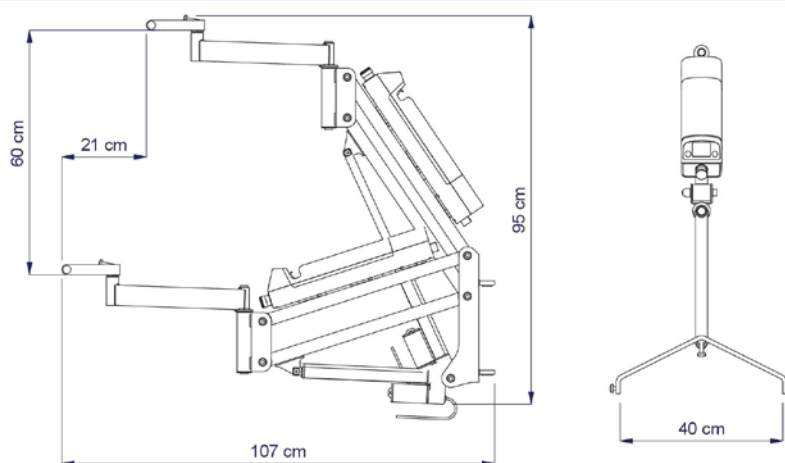

VELA Person Lift

FUNKTION

Løftekapacitet (SWL)	125 kg
Løftehøjde	60 cm
Fremadgående bevægelse	21 cm
Styring	Manuel styring (driftskraft 4N)

MÅL OG VÆGT

Vægt	9 kg
Nødstop	Ja
Tænd/Sluk (on/off)	Automatisk, når personløfteren bruges
Beskyttelse mod overbelastning	Automatisk
Beskyttelse mod dyb batteriafladning	Automatisk
Strømforsyning	24V DC, 10A
Oplader	Input: 100-240V – 50/60Hz, 0,5A Output: 28V 0,8A
Batteri	24V DC/2.9 Ah
Batterikapacitet	Ca. 50 løft (afhængig af forhold)
Brugscyklus (duty cycle)	Maks. 2 min ON/18 min OFF
Opladningstid	4 timer
Driftstemperatur	+5°C til +45°C

SIKKERHED OG ELEKTRONIK

TILBEHØR

VELA Person Lift har et udvalg af tilbehør, såsom en mobil base og et vægbeslag, så liften også kan bruges som en bærbar løfteanordning i brugerens hjem. Den er ideel til indendørs brug i soveværelset eller badeværelset og monteres på samme måde som i en bil.

- :: VELA Person Lift kan let skilles ad uden brug af værktøj og kan opbevares i bilens bagagerum.
- :: Batteriet er nemt at afmontere fra liften, f.eks. ved behov for opladning.

Få mere information på www.vela.dk.

HØJ KVALITET SIDEN 1935

Hos VELA laver vi kvalitetsprodukter til det siddende menneske. Vi stræber efter øget trivsel og forbedret livskvalitet for de mennesker, der bruger vores produkter.

Vores produkter bruges typisk mange timer dagligt. Derfor bruger vi robuste kvalitetsmaterialer med holdbare mekaniske dele, så produkterne forbliver funktionelle og pæne i mange år.

Alle produkter fra VELA er godkendte hjælpemidler og er CE-mærkede i henhold til det europæiske medicinske regulativ. Derudover er vi certificeret i ISO9001 og ISO14001, der er internationalt anerkendte standarder ift. kvalitet og miljø.