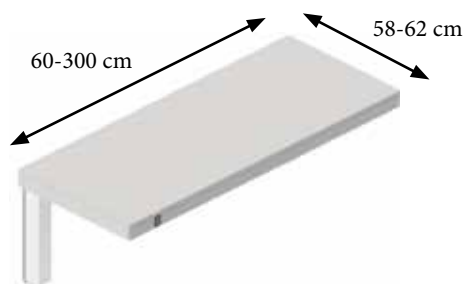

På FlexiPlus er der mulighed for at nivellere bordpladen i tre dimensioner. Det betyder, at man kan finjustere bordpladen meget nøjagtigt og få den helt i vater.

Ropox Connect appen giver via trådløs Bluetooth-teknologi mulighed for at indstille FlexiPlus i en bestemt højde

ROPOX FLEXIPLUS/CORNER

Max. belastning: 150 kg jævnt fordelt
 Højde: 65-95 cm
 Længde: 60-300 cm
 Farve: RAL 9010
 Vandring: 0-30 cm (mulighed for 0-66 cm)

FlexiPlus – standardstel til bordplade

FlexiPlus – inklusiv bordplade og sarge