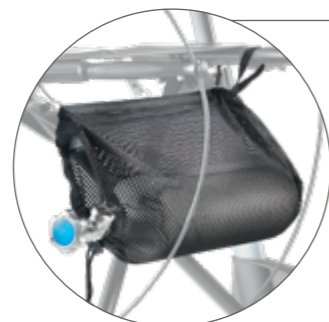

Nettkurv for oxygenflaske
for 2 liters flasker med oxygen (kun komprimert, ikke flytende). Kapasitet på 5 kg.

Art. nr. 814009

Troja Walker², Troja Neuro

Lær mer her
Rullatortilbehør

Se våre nettsider for mer tilbehør.

Tekniske data for Taurus

Type	H (hydraulisk)	E (elektrisk)
Anbefalt brukerhøyde	140–210 cm	140–210 cm
Maksimal brukervekt	150 kg	150 kg
Høyde underarmsstøtter	86,5–132 cm	86,5–136 cm
Avstand mellom støttepunktene	34–47 cm	34–47 cm
Lengde underarmsstøtter	34 cm	34 cm
Håndtak	Runde, Ø 3,5 cm	Runde, Ø 3,5 cm
Svingradius	91 cm	91 cm
Hjuldiameter	12,5 cm	12,5 cm
Hjulbredde	3,1 cm	3,1 cm
Bredde foran, innvendig mål	48 cm	48 cm
Bredde foran, utvendig mål	57 cm	57 cm
Bredde bak, innvendig mål	57 cm	57 cm
Bredde bak, utvendig mål	66 cm	66 cm
Produktvekt	18 kg	22 kg
Bruksområde	Innendørs	Innendørs

Modell	Art. nr.
TOPRO Taurus H Basic (130 N hydraulisk gassfjær)	814785
TOPRO Taurus H Premium (130 N hydraulisk gassfjær) Inkl. justerbare håndtak, kjøre- og parkeringsbrems på håndtakene, mulighet for retningssperre.	814787
TOPRO Taurus E Basic (elektrisk)	814790
TOPRO Taurus E Premium (elektrisk) Inkl. justerbare håndtak, kjøre- og parkeringsbrems på håndtakene, lås for svinghjul, mulighet for retningssperre.	814789

2 års garanti, unntatt montering og slitasjedeler.