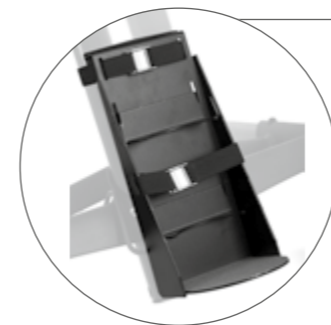

H Basic

H Premium

E Basic

E Premium

Tilbehør til Taurus

Sidestøtte for arm (par)

Art. nr. 814647

Liten kurv
ekstra plass for oppbevaring av små ting (opptil 2 kg)

Art. nr. 814821

Holder for oksygenflaske

Art. nr. 814820

Veggfeste for batterilader

Art. nr. 814085

Enhåndsbremse
kan monteres på valgfri side for bremsing med kun én hånd, for eksempel etter et slag.

Art. nr. 814026