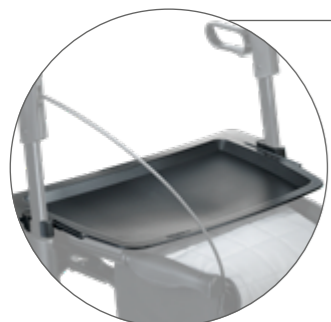

Art. nr. 814026

Troja Walker², Troja Neuro

Styrehåndtak
for ledsager

Art. nr. 814014

Troja Walker², Troja Neuro

Serveringsbrett
sitter godt, enkelt å fjerne og rengjøre, tåler opptil 5 kg

Art. nr. 814728

Troja Walker², Troja Neuro