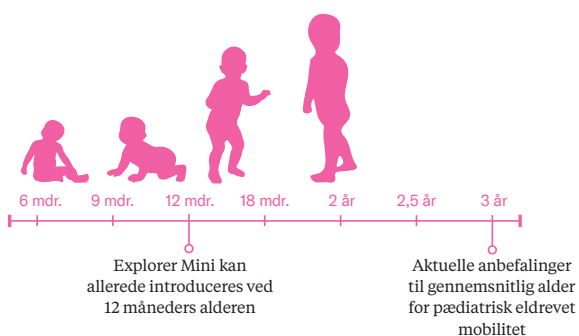

Maksimer tidlig læring

Explorer Mini er en elektrisk mobilitetsløsning, der er designet til at hjælpe med at nå milepæle i udviklingen ved at introducere selvinitieret bevægelse for børn med nedsat mobilitet i en tidlig alder.

Øget uafhængighed

Explorer Mini giver små børn mulighed for at blive mere uafhængige gennem udforskning af omgivelserne. Det bevidste design, den indbydende æstetik og tilpasning til barnets vækst tilskynder til bevægelse, som barnet selv kan sætte i gang.

Udvikling af styrke og udholdenhed

Det intuitive design giver den helt rigtige støtte og giver barnet mulighed for at udvikle styrke, udholdenhed og kontrol over kropsholdningen.

Stabile, opretstående stillinger

Explorer Mini er en ergonomisk enhed med flere vægtbærende overflader, der hjælper med at fremme sikre, stabile, stående stillinger.

Udforskning af omgivelserne

Med denne sikre platform kan barnet begynde at interagere med det nære personlige rum og derefter gå videre til at udforske omgivelserne.

Explorer Mini er let og nem at transportere og giver familier mulighed for at tage den med overalt, så barnet kan udforske og lære i mange forskellige omgivelser.

Mobilitet til tiden

Det centermonterede joystick fremmer brugen af begge arme