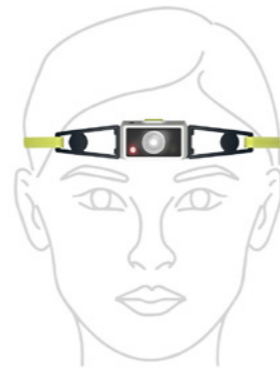

NEO-SERIE

KOMPAKTER, LEICHTER, SPORTLICHER

Die NEO-Serie liefert das perfekte Licht, um beim Bewegungssport in der Dunkelheit das Maximum herauszuholen. Maßgeschneiderte Beleuchtung für schnelle Aktivitäten – ob für Läufe auf und abseits der Wege, Skating, Parcours oder andere Sportarten. Die Stirnlampen der NEO-Serie sind bis ins letzte Detail auf ihren Einsatzzweck optimiert – vom perfekten Lichtbild über clevere Funktionen bis hin zu Gewicht und Größe. Der nächste Nachtlauf kann kommen!

NEO1R 
 ☀️ 250 lm¹
 ⌚ 15 h¹
 ⚖️ 39 g

ULTRALEICHT UND VIELSEITIG

Optimiertes Lichtbild mit kombiniertem Nah- und Fernlicht; zusätzliches Rotlicht

Schnelles und einfaches Aufladen per Magnetic Charge System mit Status-LED

Schwenkbarer Lampenkopf zur individuellen Justierung des Lichtkegels

NEO3
 ☀️ 400 lm¹
 ⌚ 20 h¹
 ⚖️ 97 g

HELLER ALLROUNDER FÜR SPORTLICHE EINSÄTZE

Perfekt abgestimmtes Lichtbild mit separatem Nah- und Fernlicht

Schwenkbarer Lampenkopf zur individuellen Justierung des Lichtkegels

Kabeltunnel für perfekten Sitz; zusätzliche Sicherheit dank rotem Rücklicht und reflektierendem Stirnband; unkomplizierter Betrieb mit drei AAA-Batterien