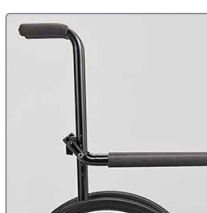

**Stropryg**  
Justerbar.  
Stropryg sædebredde 20,5 cm. ....KI506505-U  
Stropryg sædebredde 23 cm. .... KI506375-U  
Stropryg sædebredde 25,5 cm. .... KI506379-U  
Stropryg sædebredde 28 cm. ....KI506383-U  
Stropryg sædebredde 30,5 cm. ....KI506388-U  
Stropryg sædebredde 33 cm. .... KI506392-U  
Stropryg sædebredde 35,5 cm. .... KI506397-U

## Tilbehør og reservedele

**Air Mesh**  
Åndbar rygovertræk.

**Flip Up**  
Vinkeljusterbar og låsbar.

**Sæde (nylon)**  
Justerbar.

**Armlæn, rørmodel**  
Med Flip up.

**Justerbar stroppryg**  
Med yderligere tilpasningsmuligheder.

**Armlæn, T-arm (til børn)**  
Højdejusterbar.

**Rygslag**  
Rygslag sædebredde 20,5 cm.....KI002480  
Rygslag sædebredde 23 cm..... KI002483  
Rygslag sædebredde 25,5 cm ..... KI002486  
Rygslag sædebredde 28 cm..... KI002491  
Rygslag sædebredde 30,5 cm ..... KI002495  
Rygslag sædebredde 33 cm..... KI002499  
Rygslag sædebredde 35,5 cm ..... KI002503