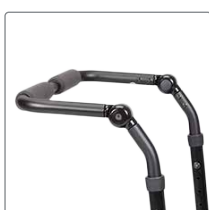

Skubbehåndtag - lige
Lodret med rammen og med 90° bøjning ved håndtag.

Skubbebøjle
Skubbebøjle MRS LWC..... KI503801