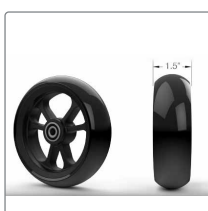

Forhjul

1.5" Poly. Stk.

Forhjul Standard PU 4" KI100809
Forhjul Standard PU 5" KI100807
Forhjul Standard PU 6" KI100786