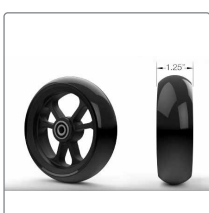

Forhjul - 1" Poly
Tilgængelig i 4"-8".