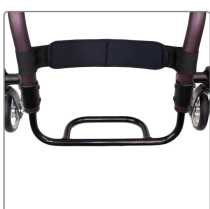

**Forgaffel**  
Fås i flere størrelser.

**Fodstøtte - High Mount Aluminum**  
Vinkeljusterbar.

**Forgaffel - Frog Legs Suspension Fork**  
Reducerer vibrationer og er super støddabsorberende.

**Lægbånd**  
Justerbar lægbånd i velcro.

**Forgaffel - Single Sided Fork**  
Fås til 3"-5" forhjul.

**Lægbånd, polstret**  
Justerbart lægbånd med 10 cm bredt neoprenbånd.

**Ankelbespænding**  
Sæt.

- Ankelsele m/spænde str x-small ....CLTFF001
- Ankelsele m/spænde str small .....CLTFF002
- Ankelsele m/spænde str medium ..CLTFF003
- Ankelsele m/spænde str large .....CLTFF004
- Ankelsele m/spænde str x-large ....CLTFF005