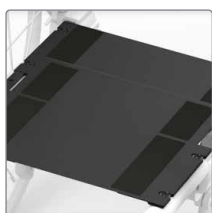

Sæde (nylon)
Justerbar.