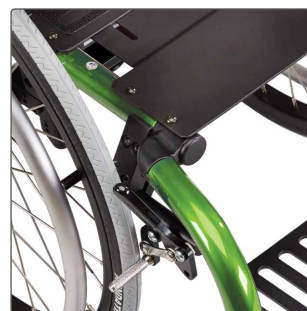

Sammensatte offset-rammer sikrer, at dit barn har den pasform, det har brug for. Mere plads til abduceret positionering, ankel-fod-ortoser og seler.