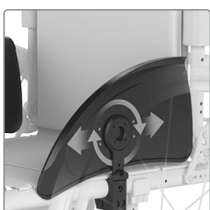

Hjulafskærmning - Aluminum
Polstret. Fås i Mat sort eller farve som matcher rammen.