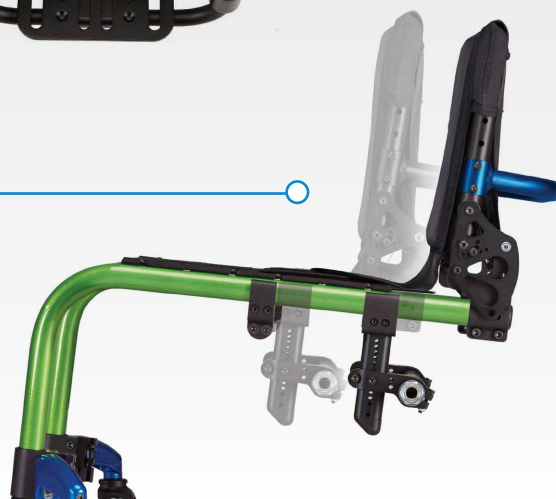

Little Wave Klik

Du er kun et "Klik" væk fra helt perfekt. Little Wave Klik, den mest intuitive kørestol til børn, udvikler sig og vokser med barnet.

Designet til vores næste generation

Det fleksible justeringssystem til barnet, der vokser - designet med specifikke og lette justeringsmuligheder.

En kørestol, der er meget enkel at justere og fremmer den passende siddestilling og nem adgang til drivringe. Med blot et "klik" opnår barnet den aktive uafhængighed og mobilitet, som ønskes.

Udvikler sig og vokser med barnet

Sædehøjde, sædebredde, sædedybde, tyngdepunkt, drivhjulsposition, sædepolstring, sidestøtter... flest indbyggede indstillingsmuligheder til rådighed. Med alle disse muligheder, har det aldrig været nemmere at imødekomme barnets behov.