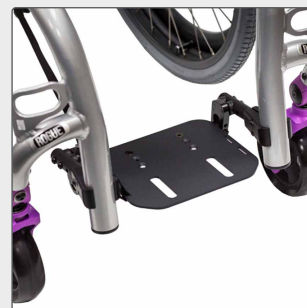

Kreativ frihed

Rogue XP giver dig frihed til at vælge farve på din ramme, dit tilbehør og dine hjul. Om du er unik, elegant, kantet eller minimalistisk... udtryk din personlighed med Rogue XP.

Vækst

Rogue XP kan tilpasses i forhold til din vækst, så pasform, funktion og køreevne optimeres. Stolen kan justeres med op til 7,5 cm i dybden og bredden. Rogue XP ændrer sig med dig over tid, så at vokse ud af din stol er noget, der hører fortiden til.

Funktioner

Justering af sædebredde 7,5 cm.
Sædebredde: 25-45 cm.

Justering af sædedybde 7,5 cm.
Sædedybde: 25-51 cm.

Indbygget justering af sædehøjde
og vinkel af forhjulene kan justeres.

Stort udvalg af fodstøtter for at
imødekomme individuelle behov.

Rogue XP funktioner og detaljer

Velcroyg

Med rygoverslag.

Superlet ramme

Med sine 5,3 kg er den let at transportere.

Individuel tilpasning

Enkel justering, der ikke er på bekostning af vægt eller design.

Stort

tilbehørsprogram

Gør det enkelt at møde brugerens behov.

Nedfældbar ryg

Højde- og vinkeljusterbar og selvstabiliserende ved løft.

Balancepunkt

Stort spænd i drivhjulsplacering for at sikre optimalt balancepunkt.