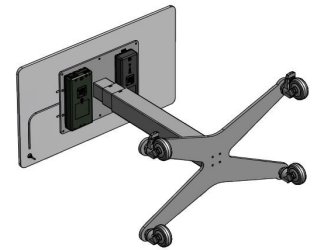

EPJ bord - m/hæve-/sænkefunktion

Kan indstilles i intervallet 65-131 cm, betjeningsknappen er nedsænket i bordpladens højre side. (5 x 5 cm inde)

Bordplade i 10 mm kompaktlaminat, hvid med sort kerne i målene:
60 x 40 cm (B/D)
70 x 40 cm (B/D)

Fås også i specialmål - kontakt os for at høre nærmere herom.

4 stk. Ø75 mm sorte Levina hjul, heraf 2 med bremse.

Topplade i 8 mm stål, med påmonteret Linak batteri og kontrolboks.

Løs 230V ladeledning medfølger.

Alle ståldele (krydsfod, topplade, søjle o.a.) er hvidmalet i farven RAL 9016

Maks. belastning: 70 kg

Varenummer	HMI-nr.	Beskrivelse	Højdeindstilling	Dimensioner
504100	136774	EPJ bord m/hæve-/sænkefunktion	65-131 cm	60 x 40 cm
504101	136777	EPJ bord m/hæve-/sænkefunktion	65-131 cm	70 x 40 cm
504102		EPJ bord m/hæve-/sænkefunktion	Oplys v/bestilling	Oplys v/bestilling