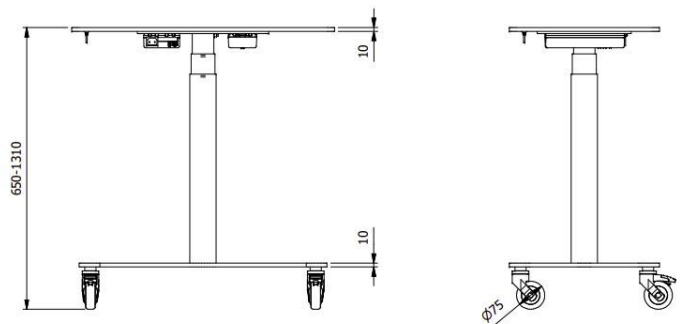

EPJ bord - m/hæve-/sænkefunktion

Kan indstilles i intervallet 65-131 cm, betjeningsknappen er nedsænket i bordpladens højre side. (5 x 5 cm inde)

Bordplade i 10 mm kompaktlaminat, hvid med sort kerne i målene:
60 x 40 cm (B/D)
70 x 40 cm (B/D)

Fås også i specialmål - kontakt os for at høre nærmere herom.

4 stk. Ø75 mm sorte Levina hjul, heraf 2 med bremse.

Topplade i 8 mm stål, med påmonteret Linak batteri og kontrolboks.

Løs 230V ladeledning medfølger.

Alle ståldele (krydsfod, topplade, søjle o.a.) er hvidmalet i farven RAL 9016

Maks. belastning: 70 kg

Varenummer	HMI-nr.	Beskrivelse	Højdeindstilling	Dimensioner
504100	136774	EPJ bord m/hæve-/sænkefunktion	65-131 cm	60 x 40 cm
504101	136777	EPJ bord m/hæve-/sænkefunktion	65-131 cm	70 x 40 cm
504102		EPJ bord m/hæve-/sænkefunktion	Oplys v/bestilling	Oplys v/bestilling