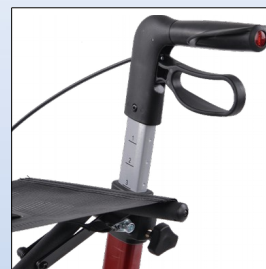

Mobilex letvægtsrollator **Leopard** har en aluminiumsramme i rød, blå eller antracit grå. Rollatoren foldes nemt sammen sideværts, og i sammenfoldet stand fylder den minimalt, og er dermed let at transportere. Rollatoren er som standard udstyret med et rygbælte, der giver sikkerhed og støtte når sædet benyttes. Sædet er lavet i kraftig slidstærk nylon. På fronten er der monteret en indkøbstaske. Indkøbstaske er forsynet med 2 håndtag, så den let kan afmonteres og bæres for sig. De store hjul gør, at rollatoren er god og stabil både til indendørs og udendørs brug. Skubbehåndtagene kan nemt justeres i højden uden brug af værktøj. Rollatoren er forsynet med 2 låsbare brems, der bremses på baghjulene. Ved baghjulene er der monteret en integreret trædepedal for at lette forcering af mindre forhindringer. Godkendt til en brugervægt op til **150 kg**.

Mobilex rollator Leopard	Standard 312301 (rød) 312304 (grå) 312309 (blå)	Standard + softhjul 312308 (rød) 312306 (grå)	Small 312302 (grå)
Højde af skubbehåndtag (justérbar)	74 - 102 cm	74 - 102 cm	66 - 86 cm
Sædehøjde	62 cm	62 cm	55 cm
Total bredde åben / sammenfoldet	60 / 22,5 cm	60 / 22,5 cm	60 / 22,5 cm
Indv. bredde mellem skubbehåndtag	49 cm	49 cm	49 cm
Længde (dybde)	66 cm	66 cm	66 cm
Vægt (+ taske 380 g)	7,4 kg	7,6 kg	7,1 kg
Max. belastning (rollator / taske)	150 kg / 5 kg	150 kg / 5 kg	150 kg / 5 kg
Bremser	2 låsbare med parkeringsfunktion		
Hjul	Forhjul og baghjul: 200 x 35 mm		

**RL1a.** Mobilex rollator Leopard i rød

**RL1g.** Mobilex rollator Leopard i blå

**RL1c.** Låsbare brems

**RL1d.** Aftagelig indkøbstaske

## Tilbehør

**RS1a.** Fast sæde

**RS2b.** Bakke

**RS1e.** Slæbebremse, sæt for 2 hjul

**RS1d.** Lukket taske

**RL2d.** Paraply monteret