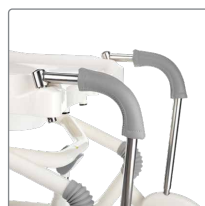

Polstring til fodstøttestænger
For at sikre god komfort til brugeren med kraftig abduktion, så der ikke opstår skader og tryk.

Polstring til fodstøttestænger...31880506-12