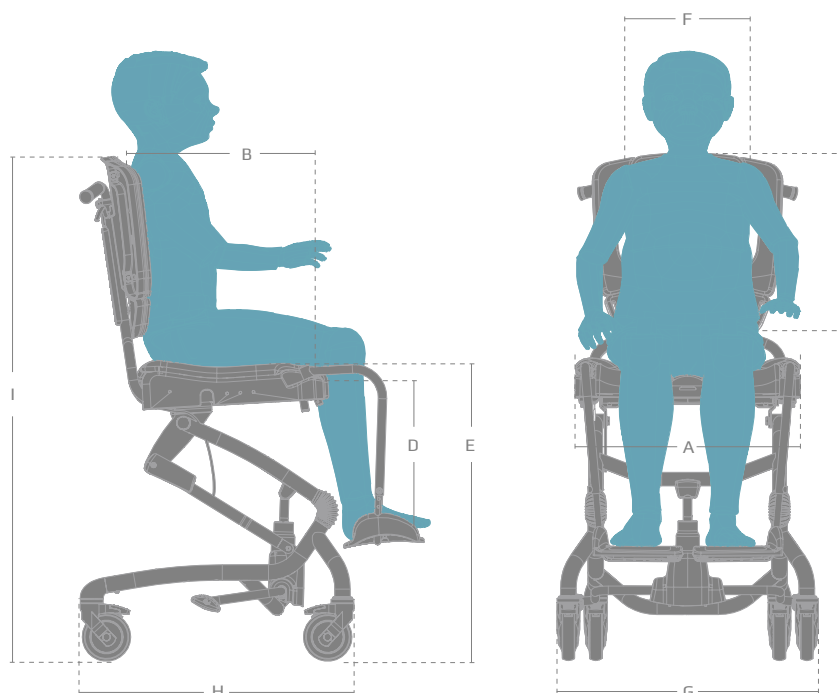

# R82 Heron

Bag det rene og enkle design gemmer der sig mange funktioner, der forbedrer både brugerens og hjælperens oplevelse. Sædet er ergonomisk korrekt, hvilket vil sige, at det kan vippes og ryggen kan lænes tilbage uden ulempe for brugeren. Det gennemtænkte design yder komfort til brugeren, da det anatomiske omdrejningspunkt ved hoften bevares under tilbagelæning.

Heron er vist med tilbehør

35 - 49 cm

40 / 45 cm

55 - 62 cm

max. 100 / 130 kg

Nem indstilling med elstyring letter bl.a. forflytning til og fra stolen og sikrer optimale arbejdsforhold for hjælperen i flere situationer.

Tilt in space og rygvinkling giver optimale muligheder for god positionering. Sædet kan vinkles -5-25° og ryggen fra 80-120°.

Heron kan bruges til teenagere og voksne. Tilpas stolen ved at indstille ryghøjde og evt. tilbehør – og Heron passer perfekt.

# Mål og bestilling

Heron fås kun i én størrelse og egner sig til teenagere og unge i overgangen til voksenalderen. Du kan ændre ryghøjden og tilføje et par enkle tilbehørsdele for at ændre sædebredde og sædedybde – det er let at få Heron til at passe perfekt!