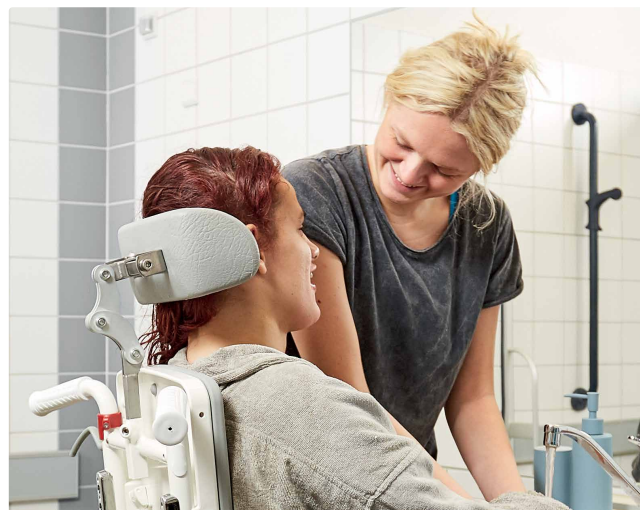

Manuelle løft og skæve eller ubekvemme arbejdsstillinger er højrisiko-aktiviteter for hjælpere¹. Vi anbefaler derfor at anvende en lift til forflytning af brugere til og fra Heron.

En af Herons fremragende funktioner er den hydraulisk eller elektrisk drevne højdejustering og den selvstændige vippefunktion, som gør, at du kan justere stolen til den helt rigtige position og dermed reducere den tid, du befinder dig i en skæv eller ubekvem stilling.

I familieboliger, hvor det er svært at få plads til en loftsskinne eller en mobil lift i badeværelset,

placeres brugeren simpelthen i stolen, flyttes til badeværelset og køres op i en højde, der er bekvem for brusebadning. Når brugeren skal bruge håndvasken eller toiletet, køres stolen ned igen. Det betyder, at behovet for at forflytte brugeren i badeværelsesområdet, eller i det hele taget at finde plads til en lift i badeværelset, forsvinder.

Med Heron udføres al personlig hygiejne med samme stykke udstyr, hvilket minimerer det nødvendige antal forflytninger.

Til forflytning af brugere til og fra Heron anbefaler vi produkter fra Molift.

1. Occup Environ Med doi:10.1136/oemed-2015-103314. Physical workload and risk of long-term sickness absence in the general working population and among blue-collar workers: prospective cohort study with register follow-up