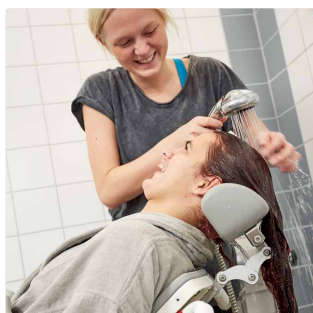

Nem indstilling med elstyring letter bl.a. forflytning til og fra stolen og sikrer optimale arbejdsforhold for hjælperen i flere situationer.