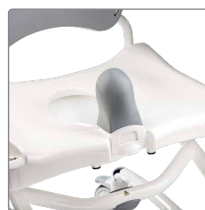

Urinfanger, høj
Ud over at fungere som urinfanger, sikrer den også god positionering af benene og hjælper med at styre adduktion.

Mål: B:8 x H:13½ cm

Urinfanger høj 31880508-05