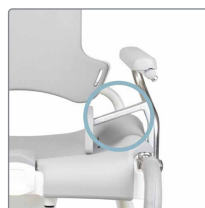

Afstandskit for hoftestøtte
Dette afstandskit indeholder et udvalg af afstandsstykker og bolte. Således er det muligt at yde hoftestøtte og reducere sædebredden i intervallet 35-49 cm 1 cm ad gangen.

Afstandskit hoftestøtte 31880508-02LB