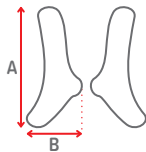

### WEB

Varenr.	Sternumstøtte Soft Blå
375211	Sternumstøtte Soft Blå str. S - Skulder br. 22-30cm (stk)
375311	Sternumstøtte Soft Blå str. M - Skulder br. 28-40cm (stk)
375411	Sternumstøtte Soft Blå str. L - Skulder br. 38-60cm (stk)

## H-sele Soft Blå

H-sele Soft Blå tilbydes i 3 forskellige størrelser og har fire fastgørelsesbånd.

Bæltepudderne er syet i det behagelige materiale Soft.

### STØRRELSE

Brugerens skulderbredde afgør hvilken størrelse af brystselen som passer: se vores størrelsesguide på side 10.

	A	B
<b>S</b>	32	11
<b>M</b>	39	14
<b>L</b>	46	16