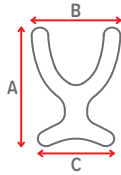

### STØRRELSE

Brugerens hoftebredde afgør hvilken størrelse af hoftebæltet som passer: se vores størrelsesguide på side 6.

## Sternumstøtte Soft Blå

Sternumstøtte Soft Blå tilbydes i 3 forskellige størrelser og har fire fastgørelsesbånd.

Bæltepudderne er syet i det behagelige materiale Soft.

### STØRRELSE

Brugerens skulderbredde afgør hvilken størrelse af brystselen som passer: se vores størrelsesguide på side 10.

	A	B	C
<b>S</b>	31	21	18
<b>M</b>	37,5	25,5	21,5
<b>L</b>	50,5	33	26