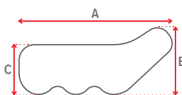

STØRRELSE

Soft bæltepude

	A	B	C
S	25	11	8
M	28	12,5	10
L	32	15,5	11,5