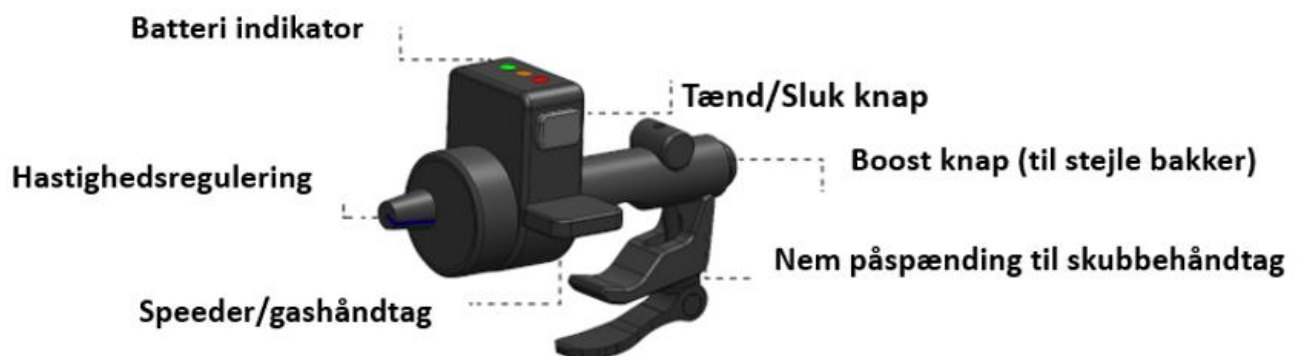

Kontakt os for en demonstration

Find din lokale konsulent og læs mere på www.deconmobility.dk

Eller kontakt os på
info@decon.dk
tlf. 22 43 42 70