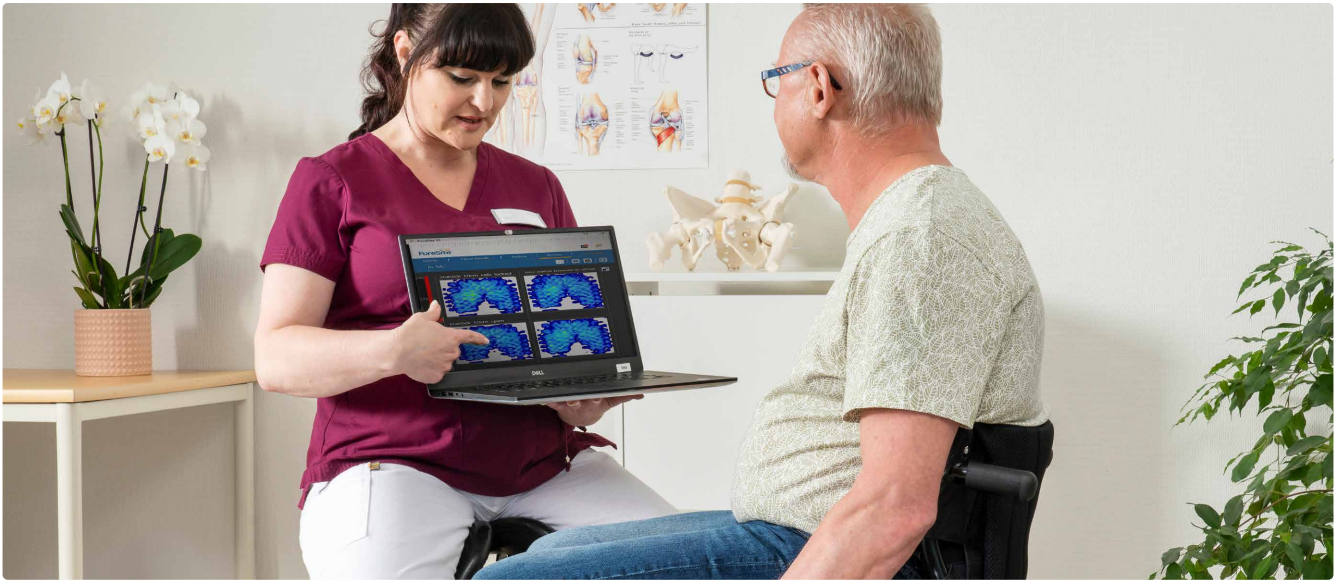

Star Sentinel

Powered by Kalogon

“Sentinel” er et engelsk ord, der betyder - en vagt, der konstant holder øje med og advarer om eventuelle problemer. Uanset aktivitetsniveau eller kompleksitet giver Sentinel kontrol og gør det enkelt for dig at klare din hverdag.

Smart og brugervenlig teknologi

Sentinel's smarte, innovative og brugervenlige teknologi gør din hverdag nemmere. Star StabilAir og Standard Air kan indstilles direkte fra Sentinel-enheden eller ved hjælp af en valgfri app og dermed elimineres behovet for at bruge en håndpumpe. Sentinel vil efter tilslutning automatisk registrere, når brugeren er på puden og ubesværet opretholde det klinisk indstillede lufttryk. Det giver ro i sindet hele dagen, hver dag.

System til luftstyring

Når det kliniske tryk er indstillet, overvåger Sentinel løbende puden med sit system til luftstyring, styrer trykket og justerer automatisk luftniveauet i overensstemmelse med ændringer i omgivelserne.

Alarmer

Sentinel overvåger og justerer løbende luftcellepuden i løbet af dagen og advarer dig om eventuelle problemer.

Let og kompakt

Sentinel's lette vægt kan sammenlignes med en mobiltelefon og er kompakt nok til at passe pænt ind i forlommen på Star puden.