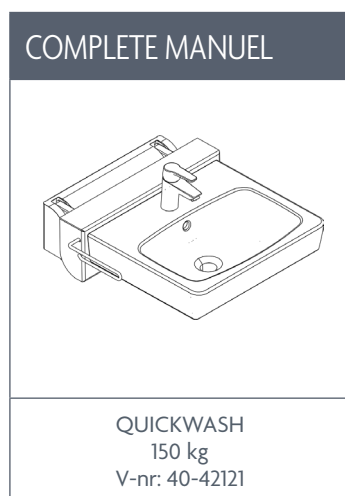

ROPOX QUICKWASH

Højdejustering: 14 cm
Bevægelse udad: 10 cm
Max. brugervægt: 150 kg

(Testet iflg. DS/ISO17966:2016)

VARIANT/MODEL

Med vasken medfølger blandingsbatteri og fleksibelt vvs afløbskit.

TILBEHØR

Overløbsprop
V-nr.: 40-40935

Armaturløsning med hjælpegreb
V-nr.: 40-44039

Et-grebs blandingsbatteri
V-nr.: 40-44040

Berøringsfrit armatur
V-nr.: 40-44045

OBS! Der findes oplysninger omkring mål, tekniske data, installationsgrænseflader og meget andet under produktet og vejledninger på vores hjemmeside.

Fremstillet i overensstemmelse med følgende standard: DS/ISO 17966:2016

ROPOX A/S · Ringstedgade 221 · 4700 Næstved, Danmark – Telefon: +45 5575 0500 · info@ropox.dk · www.ropox.dk

ROPOX™
BETTER WAYS TO BETTER DAYS
– A PART OF AddLife®