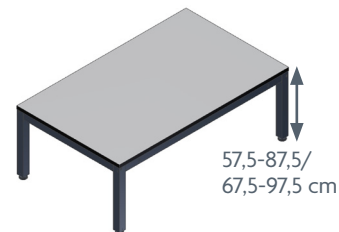

Højdeindstilling sker ved hjælp af et håndsving eller en betjening. Med mulighed for at montere solide bremsehjul på stellet, kan det let placeres efter behov.

Stellet laves helt efter ønsket størrelse og kan benyttes til stort set alle typer bordplader.

Ideelt til hele familien – stor, lille, ung, ældre, kørestolsbrugere mfl.

Det er muligt kun at bestille et stel og komme en valgfri bordplade på. Vores standard bordplade er lys grå.

ROPOX 4SINGLE

Max. belastning: 150/250 kg jævnt fordelt
 Højde: 55-58/65-95 cm
 Længde: 60-300 cm
 Bredde: 60-200 cm
 Stelfarve: RAL 7021

4SINGLEMANUAL Stel og Complete

Model Stel

Model Complete

VARIANT/MODEL BORDPLADE MÅL	COMPLETE 165x100 cm	COMPLETE 200x100 cm
Højdeindstilling		
	57,5-87,5 cm 67,5-97,5 cm	V-nr. 20-20101 V-nr. 20-20201
		V-nr. 20-20102 V-nr. 20-20202

4SINGLEELECTRIC Stel og Complete

Model Stel

Model Complete

VARIANT/MODEL BORDPLADE MÅL	COMPLETE 165x100 cm	COMPLETE 200x100 cm
Højdeindstilling		
	57,5-87,5 cm 67,5-97,5 cm	V-nr. 20-21101 V-nr. 20-21201
		V-nr. 20-21102 V-nr. 20-21202