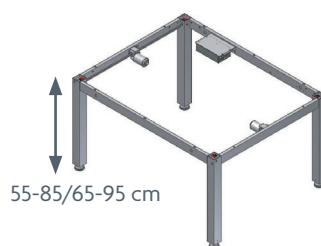

Ideelt til hele familien – stor, lille, ung, ældre, kørestolsbrugere mfl.

Det er muligt kun at bestille et stel og komme en valgfri bordplade på. Vores standard bordplade er lys grå.

ROPOX 4SINGLE

Max. belastning: 150/250 kg jævnt fordelt
 Højde: 55-58/65-95 cm
 Længde: 60-300 cm
 Bredde: 60-200 cm
 Stelfarve: RAL 7021

4SINGLEMANUAL Stel og Complete

Model Stel

Model Complete

VARIANT/MODEL BORDPLADE MÅL	COMPLETE 165x100 cm	COMPLETE 200x100 cm
Højdeindstilling		
	57,5-87,5 cm 67,5-97,5 cm	V-nr. 20-20101 V-nr. 20-20201
		V-nr. 20-20102 V-nr. 20-20202

4SINGLEELECTRIC Stel og Complete

Model Stel

Model Complete

VARIANT/MODEL BORDPLADE MÅL	COMPLETE 165x100 cm	COMPLETE 200x100 cm
Højdeindstilling		
	57,5-87,5 cm 67,5-97,5 cm	V-nr. 20-21101 V-nr. 20-21201
		V-nr. 20-21102 V-nr. 20-21202