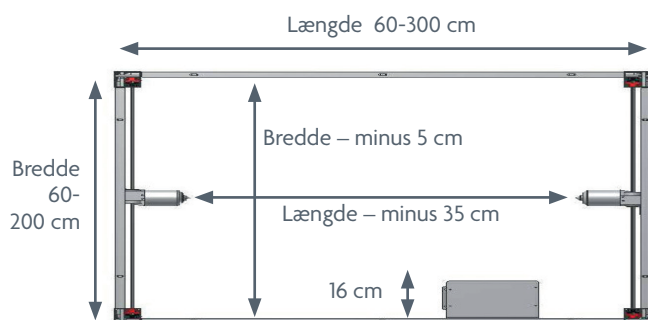

Ideelt til hele familien – stor, lille, ung, ældre, kørestolsbrugere mfl.

Det er muligt kun at bestille et stel og komme en valgfri bordplade på. Vores standard bordplade er lys grå.

ROPOX 4SINGLE

Max. belastning: 150/250 kg jævnt fordelt
 Højde: 55-58/65-95 cm
 Længde: 60-300 cm
 Bredde: 60-200 cm
 Stelfarve: RAL 7021

4SINGLEMANUAL Stel og Complete

Model Stel

Model Complete

VARIANT/MODEL BORDPLADE MÅL	COMPLETE 165x100 cm	COMPLETE 200x100 cm
Højdeindstilling		
	57,5-87,5 cm 67,5-97,5 cm	V-nr. 20-20101 V-nr. 20-20201
		V-nr. 20-20102 V-nr. 20-20202

4SINGLEELECTRIC Stel og Complete

Model Stel

Model Complete

VARIANT/MODEL BORDPLADE MÅL	COMPLETE 165x100 cm	COMPLETE 200x100 cm
Højdeindstilling		
	57,5-87,5 cm 67,5-97,5 cm	V-nr. 20-21101 V-nr. 20-21201
		V-nr. 20-21102 V-nr. 20-21202

Øget løftekraft 250 kg
 V-nr.: 50-41320 (højde 55-85 cm)
 V-nr.: 50-47026 (højde 65-95 cm)

OBS! Der findes oplysninger omkring mål, tekniske data, installationsgrænseflader og meget andet under produktet og vejledninger på vores hjemmeside.