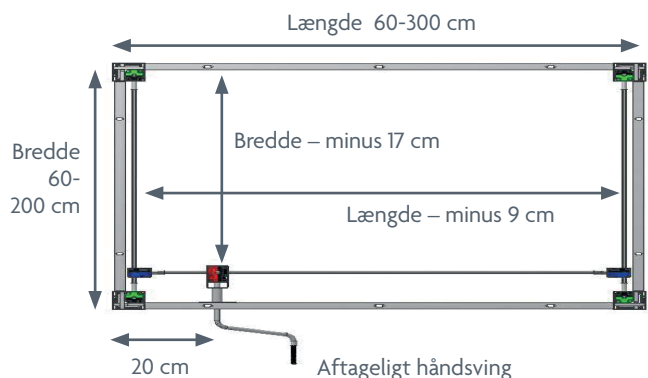

Højdeindstilling sker ved hjælp af et håndsving eller en betjening. Med mulighed for at montere solide bremsehjul på stellet, kan det let placeres efter behov.

Stellet laves helt efter ønsket størrelse og kan benyttes til stort set alle typer bordplader.

Ideelt til hele familien – stor, lille, ung, ældre, kørestolsbrugere mfl.

Det er muligt kun at bestille et stel og komme en valgfri bordplade på. Vores standard bordplade er lys grå.

ROPOX 4SINGLE

Max. belastning: 150/250 kg jævnt fordelt
 Højde: 55-58/65-95 cm
 Længde: 60-300 cm
 Bredde: 60-200 cm
 Stelfarve: RAL 7021

4SINGLEMANUAL Stel og Complete

Model Stel

Model Complete

VARIANT/MODEL BORDPLADE MÅL	COMPLETE 165x100 cm	COMPLETE 200x100 cm
Højdeindstilling		
	57,5-87,5 cm 67,5-97,5 cm	V-nr. 20-20101 V-nr. 20-20201
		V-nr. 20-20102 V-nr. 20-20202

4SINGLEELECTRIC Stel og Complete

Model Stel

Model Complete

VARIANT/MODEL BORDPLADE MÅL	COMPLETE 165x100 cm	COMPLETE 200x100 cm
Højdeindstilling		
	57,5-87,5 cm 67,5-97,5 cm	V-nr. 20-21101 V-nr. 20-21201
		V-nr. 20-21102 V-nr. 20-21202