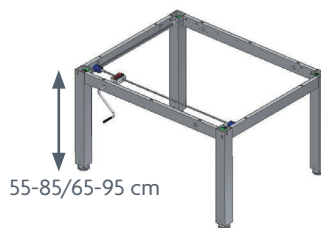

Højdeindstilling sker ved hjælp af et håndsving eller en betjening. Med mulighed for at montere solide bremsehjul på stellet, kan det let placeres efter behov.

Stellet laves helt efter ønsket størrelse og kan benyttes til stort set alle typer bordplader.

Ideelt til hele familien – stor, lille, ung, ældre, kørestolsbrugere mfl.

Det er muligt kun at bestille et stel og komme en valgfri bordplade på. Vores standard bordplade er lys grå.

ROPOX 4SINGLE

Max. belastning: 150/250 kg jævnt fordelt
 Højde: 55-58/65-95 cm
 Længde: 60-300 cm
 Bredde: 60-200 cm
 Stelfarve: RAL 7021

4SINGLEMANUAL Stel og Complete

Model Stel

Model Complete

VARIANT/MODEL BORDPLADE MÅL	COMPLETE 165x100 cm	COMPLETE 200x100 cm
Højdeindstilling		
	57,5-87,5 cm 67,5-97,5 cm	V-nr. 20-20101 V-nr. 20-20201
		V-nr. 20-20102 V-nr. 20-20202

4SINGLEELECTRIC Stel og Complete

Model Stel

Model Complete

VARIANT/MODEL BORDPLADE MÅL	COMPLETE 165x100 cm	COMPLETE 200x100 cm
Højdeindstilling		
	57,5-87,5 cm 67,5-97,5 cm	V-nr. 20-21101 V-nr. 20-21201
		V-nr. 20-21102 V-nr. 20-21202