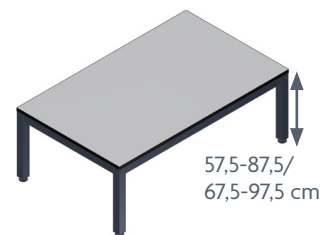

Ideelt til hele familien – stor, lille, ung, ældre, kørestolsbrugere mfl.

Det er muligt kun at bestille et stel og komme en valgfri bordplade på. Vores standard bordplade er lys grå.

ROPOX 4SINGLE

Max. belastning: 150/250 kg jævnt fordelt
 Højde: 55-58/65-95 cm
 Længde: 60-300 cm
 Bredde: 60-200 cm
 Stelfarve: RAL 7021

4SINGLEMANUAL Stel og Complete

Model Stel

Model Complete

VARIANT/MODEL BORDPLADE MÅL	COMPLETE 165x100 cm	COMPLETE 200x100 cm
Højdeindstilling		
	57,5-87,5 cm 67,5-97,5 cm	V-nr. 20-20101 V-nr. 20-20201
		V-nr. 20-20102 V-nr. 20-20202

4SINGLEELECTRIC Stel og Complete

Model Stel

Model Complete

VARIANT/MODEL BORDPLADE MÅL	COMPLETE 165x100 cm	COMPLETE 200x100 cm
Højdeindstilling		
	57,5-87,5 cm 67,5-97,5 cm	V-nr. 20-21101 V-nr. 20-21201
		V-nr. 20-21102 V-nr. 20-21202