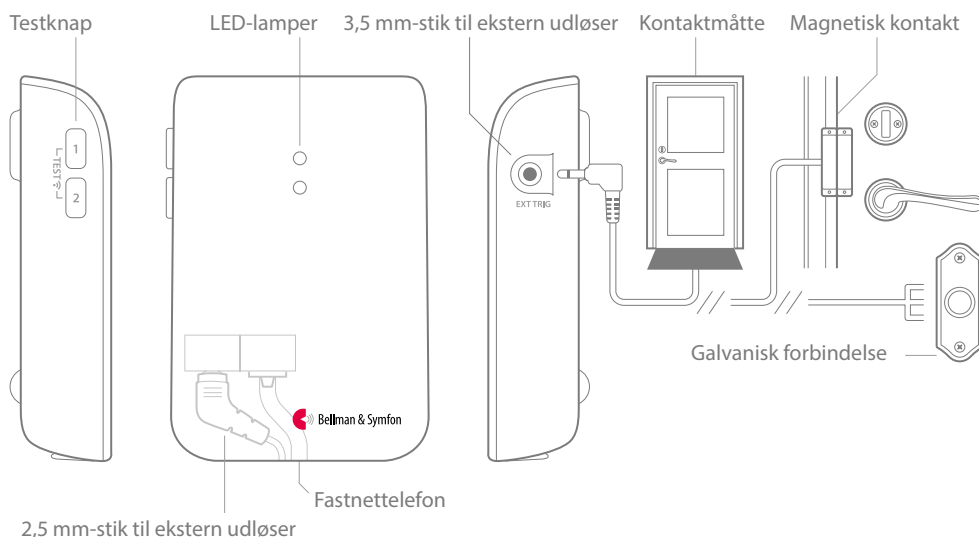

Tekniske specifikationer

Størrelse og vægt

- Højde: **100 mm**
Bredde: **65 mm**
Dybde: **27 mm**
Vægt: **120 g (inkl. batterier)**

Knapper og stik

Indgange/udgange

- RJ11-indgang til analogt telefonnet
- 3,5 mm ekstern udløser-indgang til andet tilbehør