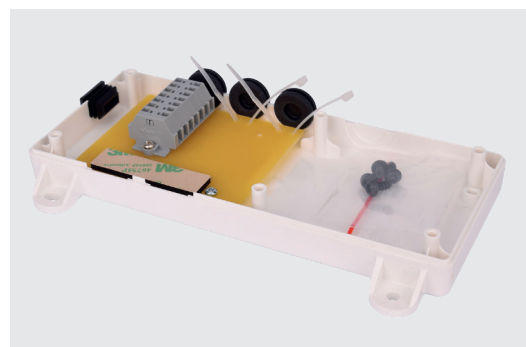

Forgreningsdåse ME08

Hvis enheden har ekstern strømtilførsel via transformer, kan denne forgreningsdåse bruges til nemt at tilslutte transformeren via klemmer. Dåsen er også forberedt til batteridrift i enheder, som er tilsluttet trykknopindgang. Den potentialfrie udgang mellem grøn og brun slutes til trykknopindgangen i adgangssystemet. Driftstiden for et 7,2 volts låsebatteri er beregnet til op til 25.000 åbninger. Du får batteriadvarsler præcis som sædvanligt i Phoniro Care.

Varenummer	Antal pr. pakke	Leveringstid
11397	1 st	Normalt 5 arbejdsdage