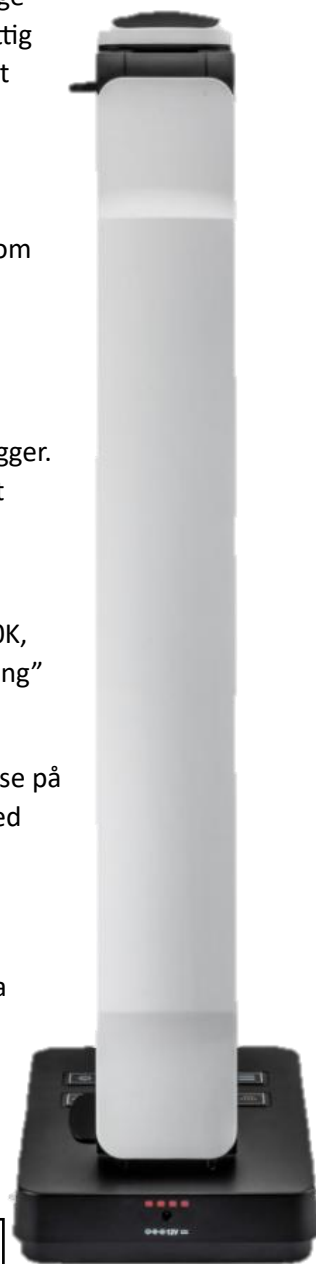

Læs mere om og bestil den opladelige elumentis LED-arbejdslampe på internet-adressen www.lysoglup.dk/shop/309/4538, eller scan QR-koden her til venstre