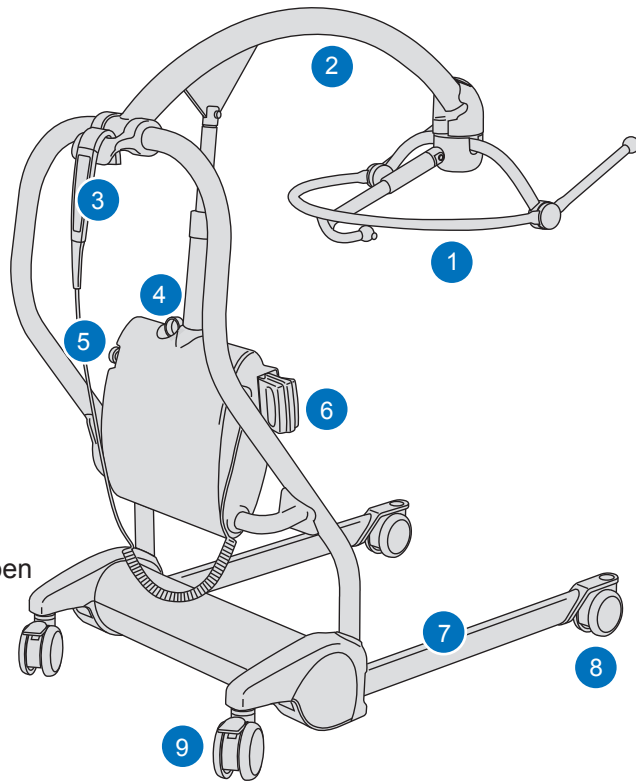

## Maxi Twin Compact

- 1 DPS-bøjle
- 2 Løftearm
- 3 Håndkontrol
- 4 Nødsænkning
- 5 Nødstop
- 6 Batteri
- 7 Justerbare understelsben
- 8 Hjul uden bremse
- 9 Hjul med bremse

## Håndkontrol

- A Hævning af løftearm
- B Sænkning af løftearm
- C Tilbagelænet position
- D Siddende position
- E Samling af understellets ben
- F Spredning af understellets ben

# Sejlprofiler, der kan anvendes med Maxi Twin Compact

## Størrelse: S - LL

Firepunktstoiletsejl  
sejl (med hovedstøtte)

Firepunktsamputationssejl

Firepunktssejl med polstring

Firepunktssejl uden polstring

Firepunkts-netsejl