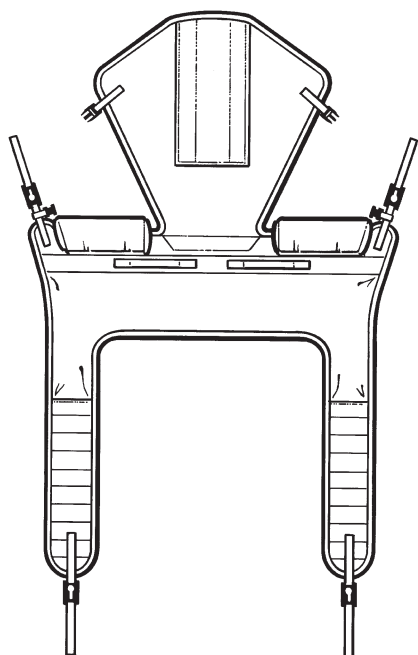

## Håndkontrol

- A Hævning af løftearm
- B Sænkning af løftearm
- C Tilbagelænet position
- D Siddende position
- E Samling af understellets ben
- F Spredning af understellets ben

# Sejlprofiler, der kan anvendes med Maxi Twin Compact

## Størrelse: S - LL

Firepunktstoiletsejl  
sejl (med hovedstøtte)

Firepunktsamputationssejl

Firepunktssejl med polstring

Firepunktssejl uden polstring

Firepunkts-netsejl