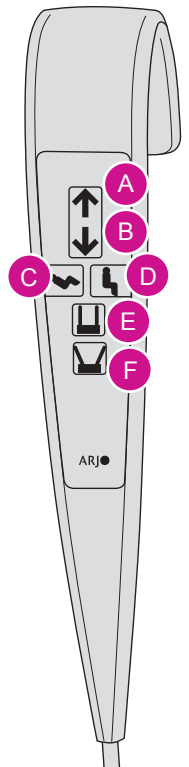

# Maxi Twin Compact

## Maxi Twin Compact

- 1 DPS-bøjle
- 2 Løftearm
- 3 Håndkontrol
- 4 Nødsænkning
- 5 Nødstop
- 6 Batteri
- 7 Justerbare understelsben
- 8 Hjul uden bremse
- 9 Hjul med bremse

## Håndkontrol

- A Hævning af løftearm
- B Sænkning af løftearm
- C Tilbagelænet position
- D Siddende position
- E Samling af understellets ben
- F Spredning af understellets ben

## Størrelse: S - LL

Firepunktstoiletsejl  
sejl (med hovedstøtte)

Firepunktsamputationssejl

Firepunktssejl med polstring

Firepunktssejl uden polstring

Firepunkts-netsejl