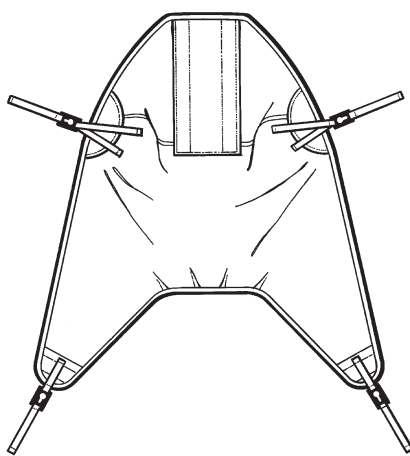

# Sejlprofiler, der kan anvendes med Maxi Twin Compact

## Størrelse: S - LL

Firepunktstoiletsejl  
sejl (med hovedstøtte)

Firepunktsamputationssejl

Firepunktssejl med polstring

Firepunktssejl uden polstring

Firepunkts-netsejl