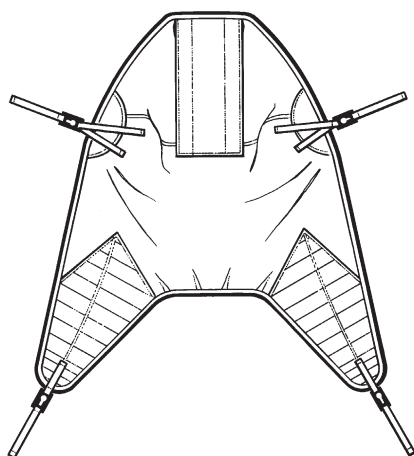

# Sejlprofiler, der kan anvendes med Maxi Twin Compact

## Størrelse: S - LL

Firepunktstoiletsejl  
sejl (med hovedstøtte)

Firepunktsamputationssejl

Firepunktssejl med polstring

Firepunktssejl uden polstring

Firepunkts-netsejl