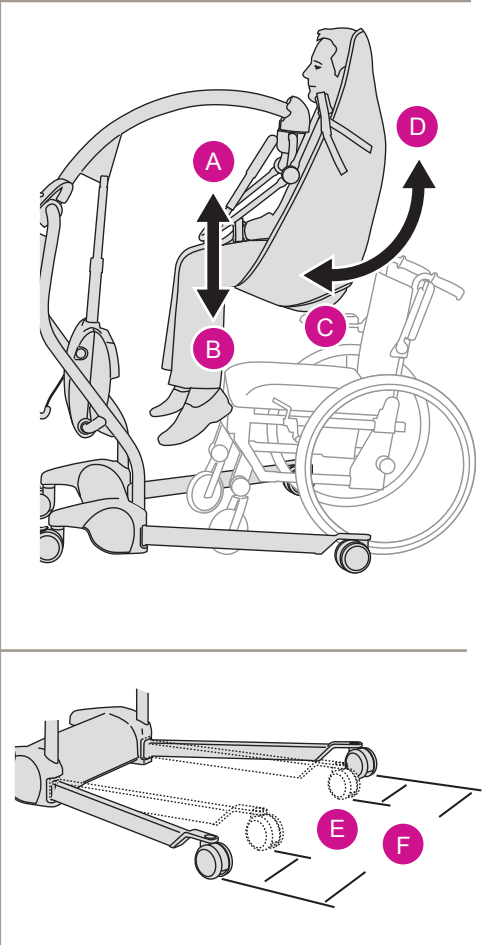

## Maxi Twin Compact

- 1 DPS-bøjle
- 2 Løftearm
- 3 Håndkontrol
- 4 Nødsænkning
- 5 Nødstop
- 6 Batteri
- 7 Justerbare understelsben
- 8 Hjul uden bremse
- 9 Hjul med bremse

## Håndkontrol

- A Hævning af løftearm
- B Sænkning af løftearm
- C Tilbagelænet position
- D Siddende position
- E Samling af understellets ben
- F Spredning af understellets ben