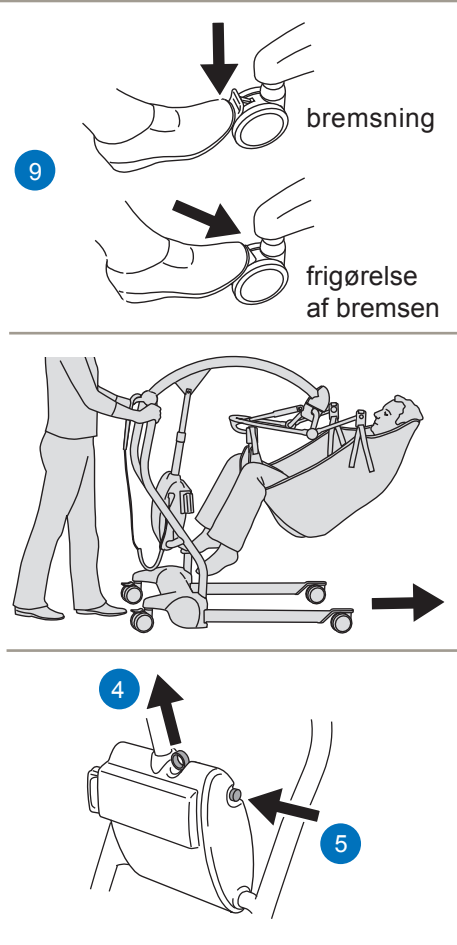

## Maxi Twin Compact

- 1 DPS-bøjle
- 2 Løftearm
- 3 Håndkontrol
- 4 Nødsænkning
- 5 Nødstop
- 6 Batteri
- 7 Justerbare understelsben
- 8 Hjul uden bremse
- 9 Hjul med bremse

## Håndkontrol

- A Hævning af løftearm
- B Sænkning af løftearm
- C Tilbagelænet position
- D Siddende position
- E Samling af understellets ben
- F Spredning af understellets ben

## Størrelse: S - LL

Firepunktstoiletsejl  
sejl (med hovedstøtte)

Firepunktsamputationssejl

Firepunktssejl med polstring

Firepunktssejl uden polstring

Firepunkts-netsejl