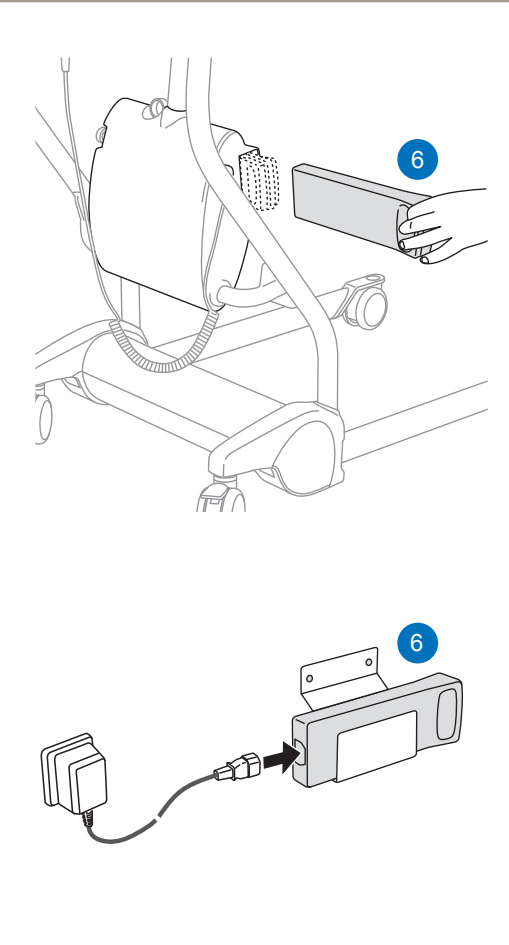

Håndkontrol

- A Hævning af løftearm
- B Sænkning af løftearm
- C Tilbagelænet position
- D Siddende position
- E Samling af understellets ben
- F Spredning af understellets ben