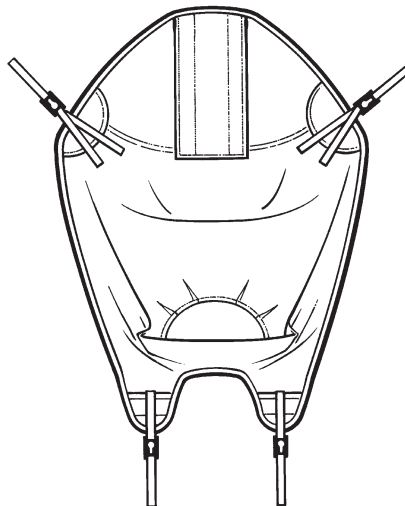

Firepunktsamputationssejl