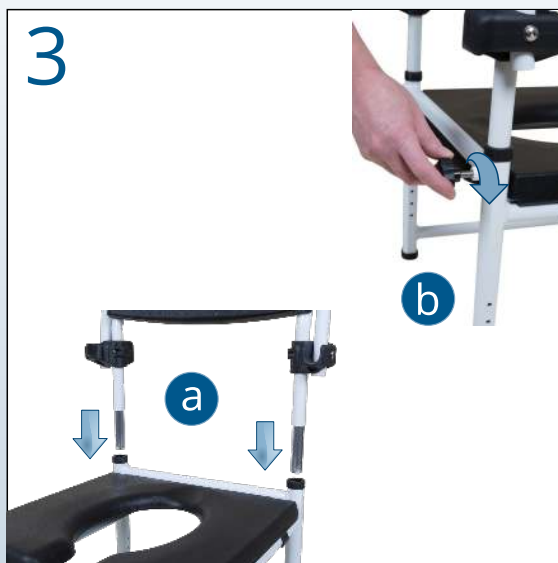

QUICK GUIDE

Mobilex bad og toiletstol - varenr. 3020U8

QUICK GUIDE

Mobilex bad og toiletstol - varenr. 3020U8

7

8

9

10