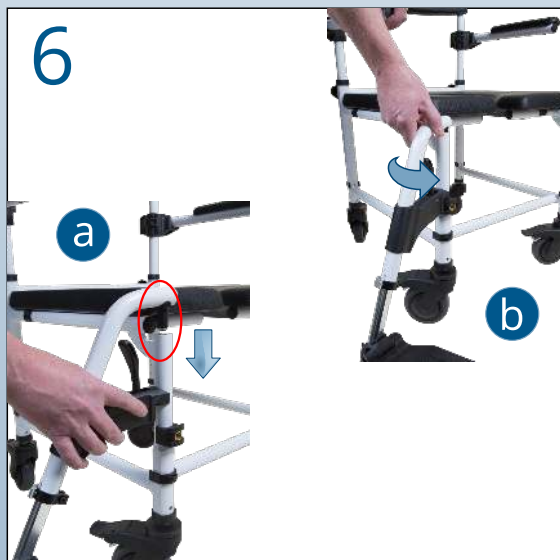

QUICK GUIDE

Mobilex bad og toiletstol - varenr. 3020U8

QUICK GUIDE

Mobilex bad og toiletstol - varenr. 3020U8

7

8

9

10