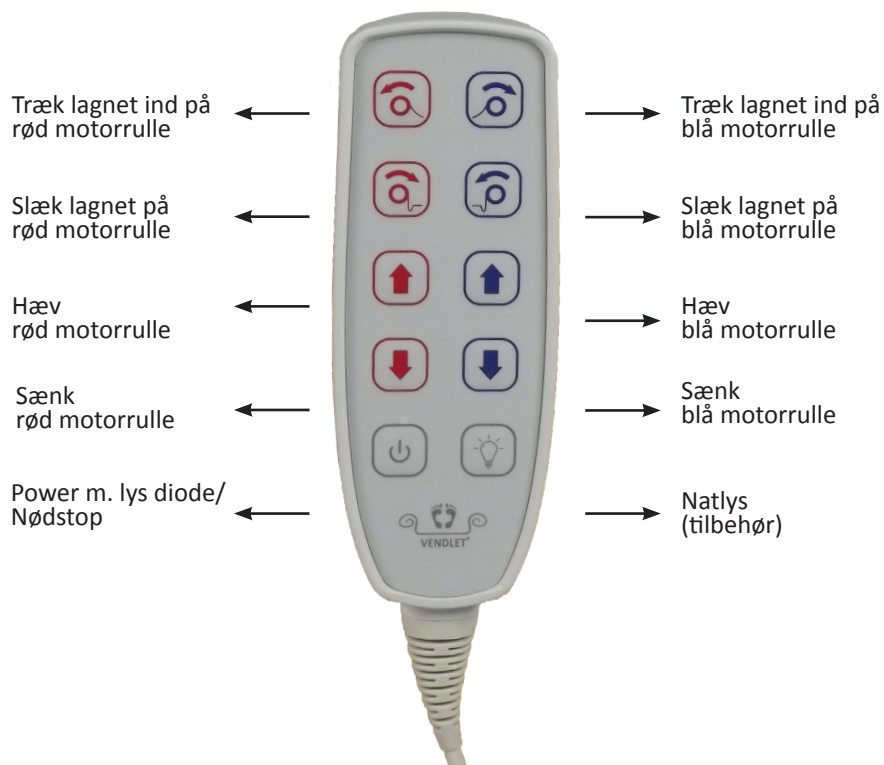

## VENDLET V5 VENDLET V5+

-knappen fungerer også som nødstop

VENDLET skal monteres og anvendes som beskrevet i manualen

### Når VENDLET V5 eller VENDLET V5+ benyttes som sengehest

1. Liggefladen skal være vandret.
2. Fjern sengeheste af plast og hæng dem på mellemstangen.
3. Dobbeltklik på  for at aktivere VENDLET systemet. Der lyder et akustisk signal og den grønne diode lyser. Når håndbetjeningen ikke har været aktiveret i 90 sekunder, slår VENDLET systemt fra igen.
4. Vending/håndtering af den sengeliggende sker ved at benytte funktionerne på håndbetjeningen.

## Når VENDLET V5 eller VENDLET V5+ IKKE benyttes som sengehest

1. Liggefladen skal være vandret.
2. Hæv motorrullerne i begge sider.
3. Dobbeltklik på  for at aktivere VENDLET systemet. Der lyder et akustisk signal og den grønne diode lyser. Når håndbetjeningen ikke har været aktiveret i 90 sekunder, slår VENDLET systemt fra igen.
4. Vending/håndtering af den sengeliggende sker ved at benytte funktionerne på håndbetjeningen.