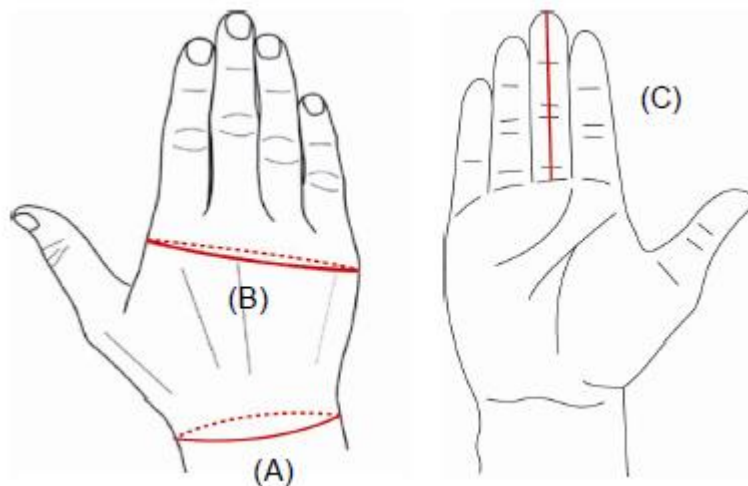

Power Assist Glove – Størrelsesguide

I centimeter (CM)	S	M	L
Håndledsomkreds (A)	14 - 16 cm	16 - 18 cm	18 - 20 cm
Håndomkreds (B)	17 - 19 cm	19 - 21 cm	21 - 23 cm
Længde på den midterste finger (C)	6,5 - 7,5 cm	7,5 - 8,5 cm	8,5 - 9,5 cm

Detaljer:

A: Håndledsomkredsen: Mål omkredsen rundt om håndledet

B: Håndens omkreds: Mål omkredsen af selve hånden mellem 2. og 5. kno (fra samlingen mellem Metacarpus-knoglerne og phalanger af fingrene)

C: Længden af den midterste finger: Mål den midterste finger fra roden til fingerspidsen