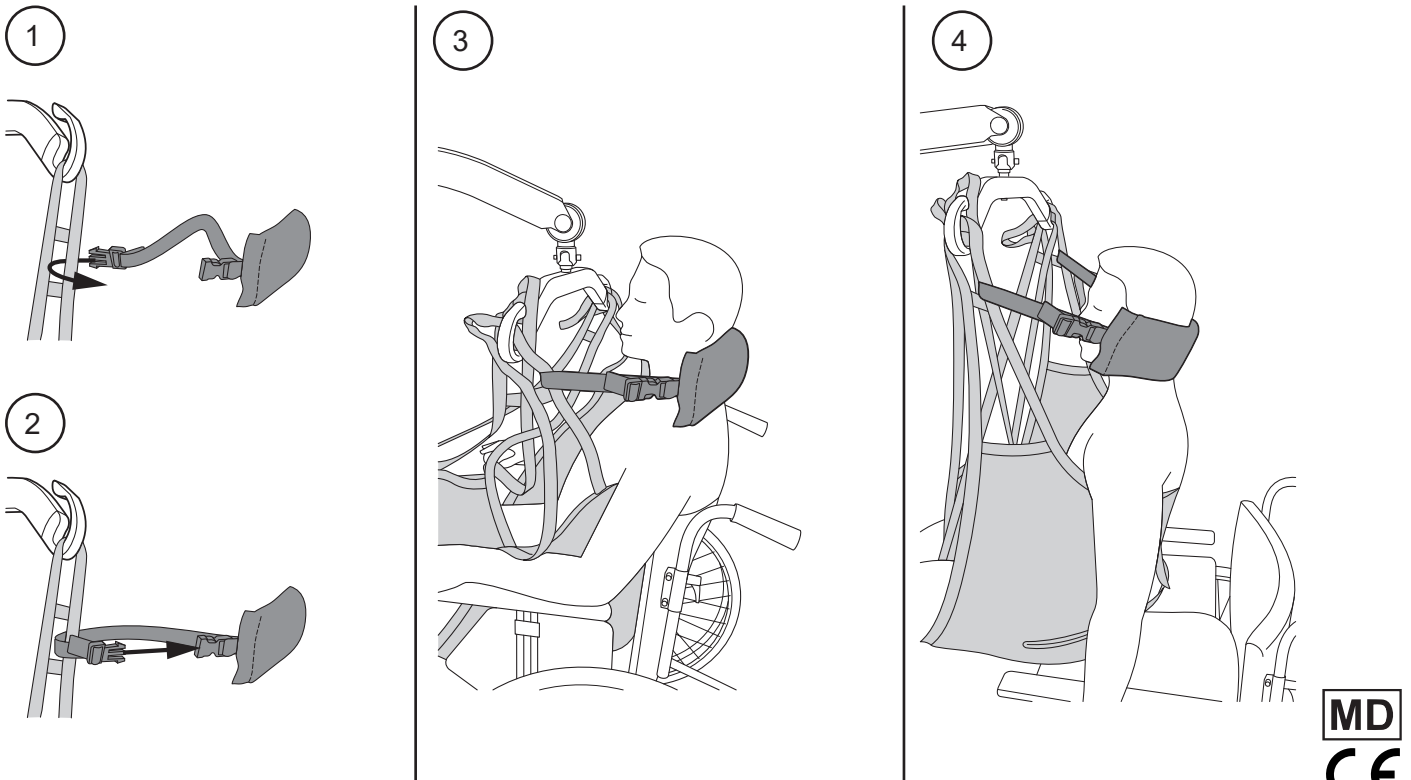

Molift EvoSling Accessory

molift[®]
by Etac

Support

Quick Guide / Kortguide

BM29399 Rev. B 2021-02-01

EN
Read the user manual for the sling
before use.

DE
Lesen Sie die Bedienungsanleitung
für die Hebetücher vor dem Gebrauch.