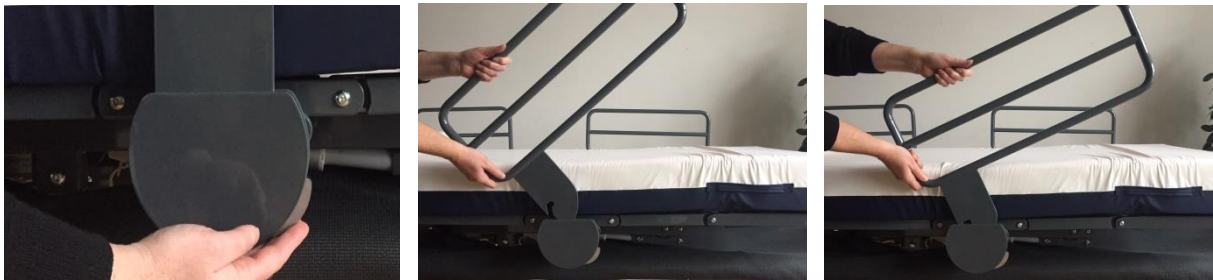

Montering af sengeheste

RotoBed® senge kan leveres med sengeheste af træ eller metal. Uanset model monteres og fjernes sengehestene på samme måde:

Tryk på det lille beslag fornedet samtidig med, at sengehesten løftes.
Sengehesten sættes på igen og låser automatisk.