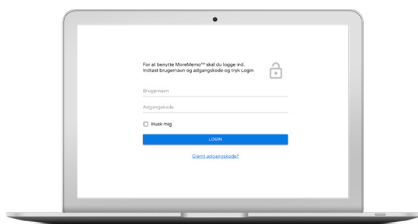

Opsætning af MoreMemo™

1

Gå ind på
www.morememo.dk

Gå til LOGIN i øverste,
højre hjørne.

2

Skriv dit Brugernavn og
Adgangskode, for at
logge ind.

Du har modtaget en mail,
med et link til at oprette
din Adgangskoden.