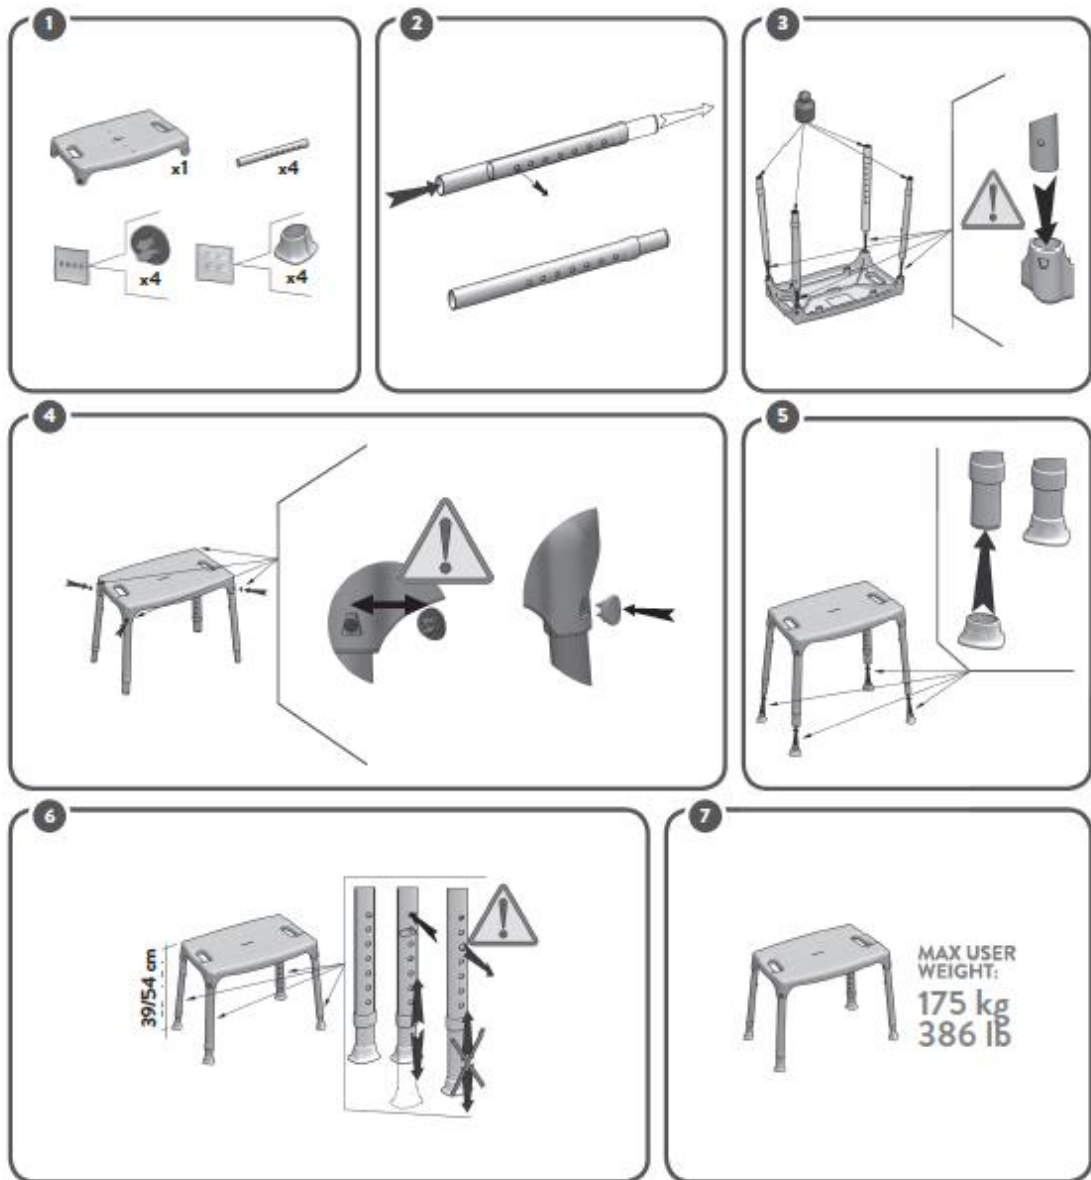

QuickGuide Klassisk badebænk med håndtag - rektangulær

KING-SS-00

SHOWER SEAT

MADE IN ITALY