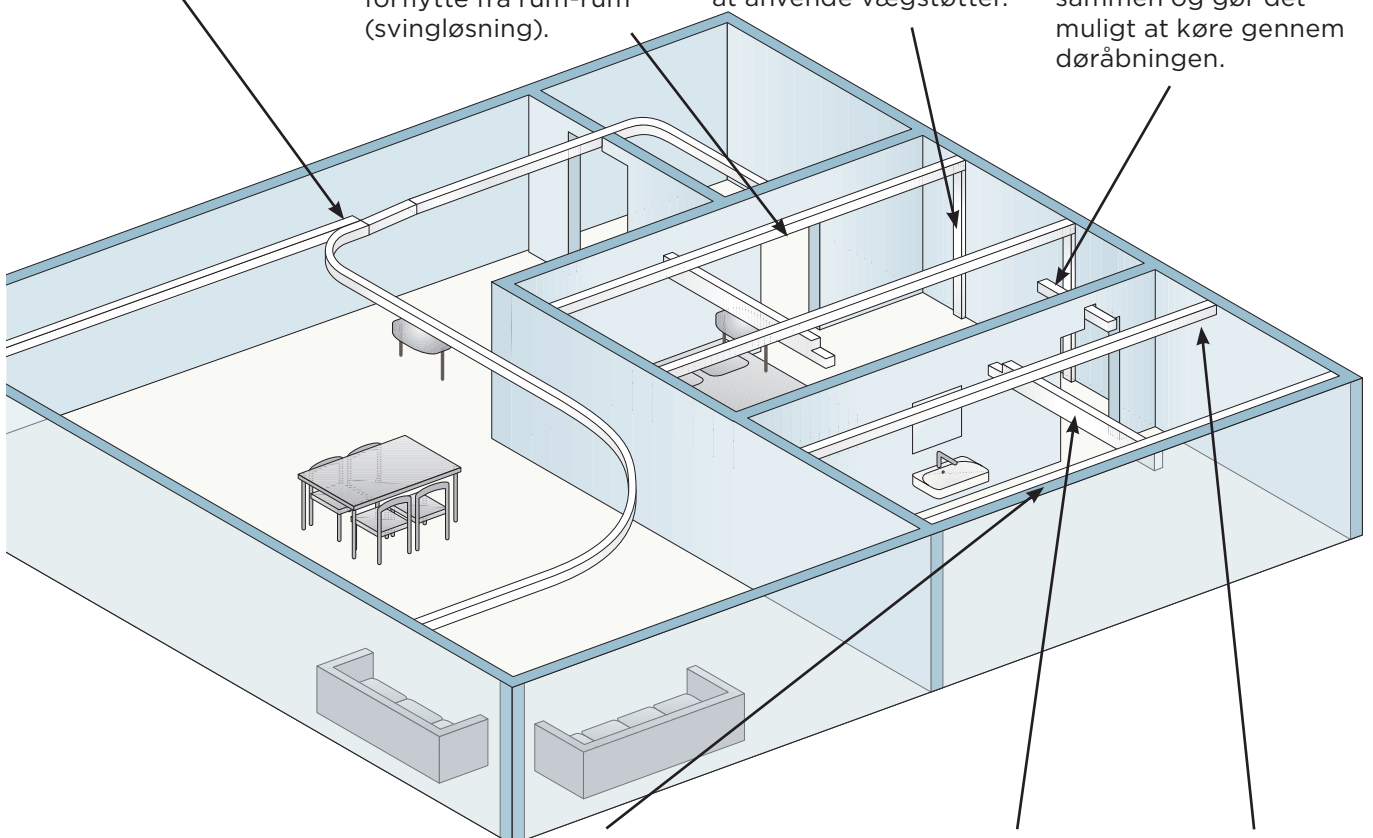

Egenskaber

Skiftespor

Gør det muligt at skifte køreretning.

Rum til rum løsning

Med to løftemotorer er det muligt at forflytte fra rum-rum (svingløsning).

Gulvstøtte

Hvor vægge ikke er bærende er det muligt at anvende vægstøtter.

Elektrisk kobling

Kobler f. eks. to traverssystemer sammen og gør det muligt at køre gennem døråbningen.

Vægbeslag sidehængt

Anvendes ved montering langs med væggen.

Rumdækkende skinneløsning

Gør det muligt at forflytte overalt i skinnerystemets dækningsområde.

Vægbeslag endehængt

Anvendes ved montage med frit spænd.

Egenskaber

Invacare **EC Track**

Skinneprofiler i 3 forskellige højder.

Skinnekurver

Fåes med 30, 45, 60 og 90 gr. bøjning

Kørevogne

Elektrisk rumkobling

Anvendes til sammenkobling af f. eks. to traverssystemer.

EC - Gantry

Fritstående enkeltskinne-system. Installeres let på få minutter og kan justeres til den ønskede højde. Længde på skinne fra 1000 - 4000 mm.