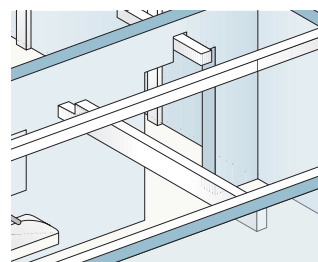

Egenskaber

Skiftespor

Gør det muligt at skifte køreretning.

Rum til rum løsning

Med to løftemotorer er det muligt at forflytte fra rum-rum (svingløsning).

Gulvstøtte

Hvor vægge ikke er bærende er det muligt at anvende vægstøtter.

Elektrisk kobling

Kobler f. eks. to traverssystemer sammen og gør det muligt at køre gennem døråbningen.

Vægbeslag sidehængt

Anvendes ved montering langs med væggen.

Rumdækkende skinneløsning

Gør det muligt at forflytte overalt i skinnerystemets dækningsområde.

Vægbeslag endehængt

Anvendes ved montage med frit spænd.

Egenskaber

Invacare **EC Track**

Skinneprofiler i 3 forskellige højder.

Skinnekurver

Fåes med 30, 45, 60 og 90 gr. bøjning

Kørevogne