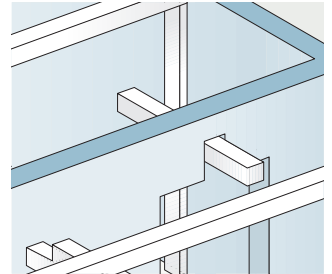

Egenskaber

Skiftespor

Gør det muligt at skifte køreretning.

Rum til rum løsning

Med to løftemotorer er det muligt at forflytte fra rum-rum (svingløsning).

Gulvstøtte

Hvor vægge ikke er bærende er det muligt at anvende vægstøtter.

Elektrisk kobling

Kobler f. eks. to traverssystemer sammen og gør det muligt at køre gennem døråbningen.

Vægbeslag sidehængt

Anvendes ved montering langs med væggen.

Rumdækkende skinneløsning

Gør det muligt at forflytte overalt i skinnerystemets dækningsområde.

Vægbeslag endehængt

Anvendes ved montage med frit spænd.

Egenskaber

Invacare **EC Track**

Skinneprofiler i 3 forskellige højder.

Skinnekurver

Fåes med 30, 45, 60 og 90 gr. bøjning

Kørevogne