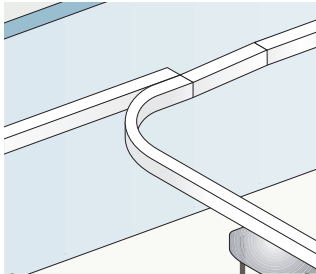

Invacare[®] | ***EC-Track***[™]

Skinnesystem - Diskret,
fleksibelt og sikkert

Trusted Solutions,
Passionate People

Alsidighed er nøgleordet, når *Invacare EC Track* skinnerystemet og *Invacare Robin* kombineres. For at imødekomme de forskellige forflytningsbehov tilbyder Invacare et bredt udvalg af skinnerystemer. **EC Track** skinnerystemet har et diskret og moderne design med en lav byggehøjde og lang spændvidde. **EC Track** er fremstillet i aluminium og er let at installere og montere.

Egenskaber

Skiftespor

Gør det muligt at skifte køreretning.

Rum til rum løsning

Med to løftemotorer er det muligt at forflytte fra rum-rum (svingløsning).

Gulvstøtte

Hvor vægge ikke er bærende er det muligt at anvende vægstøtter.

Elektrisk kobling

Kobler f. eks. to traverssystemer sammen og gør det muligt at køre gennem døråbningen.

Vægbeslag sidehængt

Anvendes ved montering langs med væggen.

Rumdækkende skinneløsning

Gør det muligt at forflytte overalt i skinnerystemets dækningsområde.

Vægbeslag endehængt

Anvendes ved montage med frit spænd.

Egenskaber

Invacare **EC Track**

Skinneprofiler i 3 forskellige højder.

Skinnekurver

Fåes med 30, 45, 60 og 90 gr. bøjning

Kørevogne