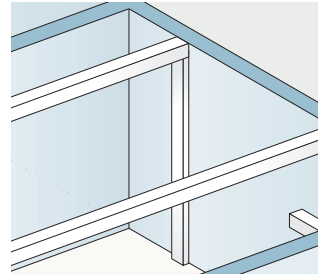

Egenskaber

Skiftespor

Gør det muligt at skifte køreretning.

Rum til rum løsning

Med to løftemotorer er det muligt at forflytte fra rum-rum (svingløsning).

Gulvstøtte

Hvor vægge ikke er bærende er det muligt at anvende vægstøtter.

Elektrisk kobling

Kobler f. eks. to traverssystemer sammen og gør det muligt at køre gennem døråbningen.

Vægbeslag sidehængt

Anvendes ved montering langs med væggen.

Rumdækkende skinneløsning

Gør det muligt at forflytte overalt i skinnerystemets dækningsområde.

Vægbeslag endehængt

Anvendes ved montage med frit spænd.

Egenskaber

Invacare **EC Track**

Skinneprofiler i 3 forskellige højder.

Skinnekurver

Fåes med 30, 45, 60 og 90 gr. bøjning

Kørevogne