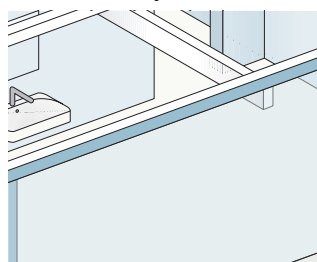

Egenskaber

Skiftespor

Gør det muligt at skifte køreretning.

Rum til rum løsning

Med to løftemotorer er det muligt at forflytte fra rum-rum (svingløsning).

Gulvstøtte

Hvor vægge ikke er bærende er det muligt at anvende vægstøtter.

Elektrisk kobling

Kobler f. eks. to traverssystemer sammen og gør det muligt at køre gennem døråbningen.

Vægbeslag sidehængt

Anvendes ved montering langs med væggen.

Rumdækkende skinneløsning

Gør det muligt at forflytte overalt i skinnerystemets dækningsområde.

Vægbeslag endehængt

Anvendes ved montage med frit spænd.

Egenskaber

Invacare **EC Track**

Skinneprofiler i 3 forskellige højder.

Skinnekurver

Fåes med 30, 45, 60 og 90 gr. bøjning

Kørevogne