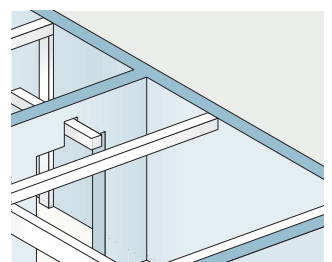

Egenskaber

Skiftespor

Gør det muligt at skifte køreretning.

Rum til rum løsning

Med to løftemotorer er det muligt at forflytte fra rum-rum (svingløsning).

Gulvstøtte

Hvor vægge ikke er bærende er det muligt at anvende vægstøtter.

Elektrisk kobling

Kobler f. eks. to traverssystemer sammen og gør det muligt at køre gennem døråbningen.

Vægbeslag sidehængt

Anvendes ved montering langs med væggen.

Rumdækkende skinneløsning

Gør det muligt at forflytte overalt i skinnerystemets dækningsområde.

Vægbeslag endehængt

Anvendes ved montage med frit spænd.

Egenskaber

Invacare **EC Track**

Skinneprofiler i 3 forskellige højder.

Skinnekurver

Fåes med 30, 45, 60 og 90 gr. bøjning

Kørevogne