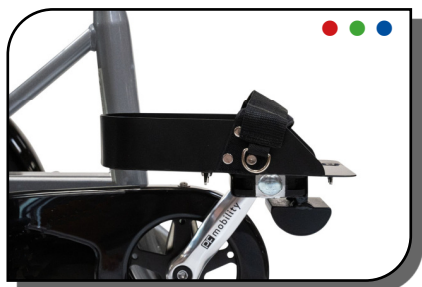

Tilbehør

Passer til: ● DISCO ● DUO ● STABILO

* Kun ved køb af ny cykel

Fodstøtter, 5 størrelser
5010000-5010400 (sæt)

Pedalsæt med tåclips og kontravægt
5010600 (sæt)

Pedalsæt med rem og kontravægt
5010630 (sæt)

Fodstøtte med tåclips og sidestøtte
5010650 (sæt)

Træningspedal
5010700 (sæt)

Fodstøtte med lægstøtte
5010500 (sæt)

Pedalakselforlænger
5010750 (sæt)

Armlæn, kipbar
5011000

Juniorsæde, komplet*
5011210

Drejesæde (1)*
5011200