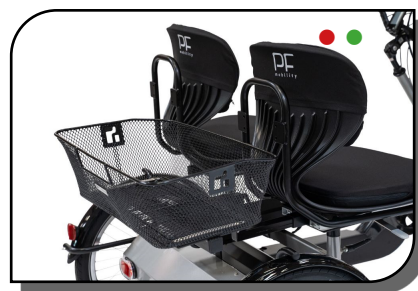

Fodstøtte med tåclips og sidestøtte
5010650 (sæt)

Træningspedal
5010700 (sæt)

Fodstøtte med lægstøtte
5010500 (sæt)

Pedalakselforlænger
5010750 (sæt)

Armlæn, kipbar
5011000

Juniorsæde, komplet*
5011210

Drejesæde (1)*
5011200

Drejesæde (2)*
5011200

Hoftesele
5011500

Tilbehør

Passer til: ● DISCO ● DUO ● STABILO

H-sele med stativ
5011520

H-sele med stativ og nakkestøtte
5011530

Skråsædekonsol (1) - passer til standard-
og juniorsæde - 5011215

Skråsædekonsol (2) - passer til standard-
og juniorsæde - 5011215

Trådkurv, bag
5011720

Regnslag til sæde
5011300

Topboks, aflåselig
5011750

Stokkeholder
5011915

Garage/presenning
5012220 (M, Disco) 5012240 (L, Duo)