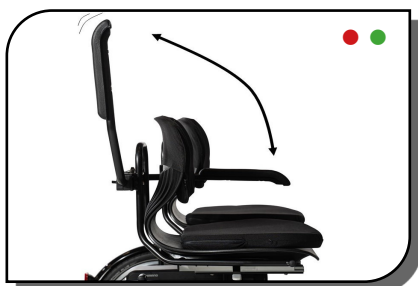

Fodstøtte med tåclips og sidestøtte
5010650 (sæt)

Træningspedal
5010700 (sæt)

Fodstøtte med lægstøtte
5010500 (sæt)

Pedalakselforlænger
5010750 (sæt)

Armlæn, kipbar
5011000

Juniorsæde, komplet*
5011210

Drejesæde (1)*
5011200

Drejesæde (2)*
5011200

Hoftesele
5011500

Tilbehør

Passer til: ● DISCO ● DUO ● STABILO

H-sele med stativ
5011520

H-sele med stativ og nakkestøtte
5011530

Skråsædekonsol (1) - passer til standard-
og juniorsæde - 5011215