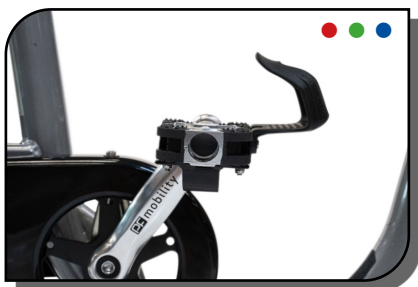

Tilbehør

Passer til: ● DISCO ● DUO ● STABILO

* Kun ved køb af ny cykel

Fodstøtter, 5 størrelser
5010000-5010400 (sæt)

Pedalsæt med tåclips og kontravægt
5010600 (sæt)

Pedalsæt med rem og kontravægt
5010630 (sæt)

Fodstøtte med tåclips og sidestøtte
5010650 (sæt)

Træningspedal
5010700 (sæt)

Fodstøtte med lægstøtte
5010500 (sæt)

Pedalakselforlænger
5010750 (sæt)

Armlæn, kipbar
5011000

Juniorsæde, komplet*
5011210

Drejesæde (1)*
5011200