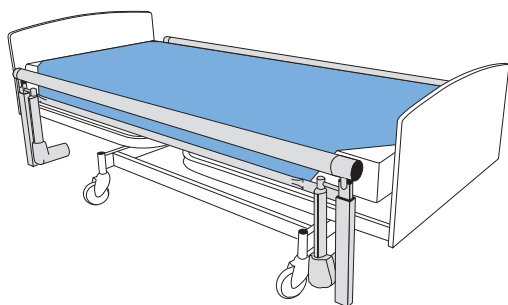

# LAGNER TIL VENDLET

VENDLET-systemet består bl.a. af et glidelagen og et træklagen.

*Glidelagnet placeres direkte på sengens madras*

*Træklagnet fæstnes på VENDLET-systemets to motorruller*

Glidelagnet monteres direkte på sengens madras og sikrer, at træklagnet kan glide let og ubesværet hen over madrassen. Glidelagnet fæstnes med elastikker rundt om madrassens hjørner samt med velcro bændler rundt om madras rammen.

Træklagnet fæstnes med velcro på VENDLET-systemets to motorruller, som er placeret på hver side af sengen. Lagnet skal køre OVER motorrullerne.