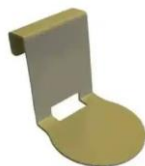

Tilbehør til

Vippeleje

150mm hjul

Nakkepude halvrund

Specielle farver

Fodkontakt

Batteri-pakke LI-Ion

Væglader med batteri

Ophæng for fodkontakt

Ophæng til håndbetjening

Rem med velcro

Armstøtte

Special bredde 90cm