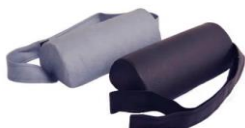

Tilbehør til

Vippeleje

150mm hjul

Nakkepude halvrund

Specielle farver

Fodkontakt

Batteri-pakke LI-Ion

Væglader med batteri

Ophæng for fodkontakt

Ophæng til håndbetjening

Rem med velcro

Armstøtte

Special bredde 90cm