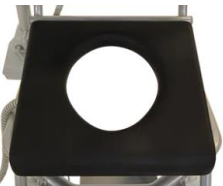

Tilbehør til *Toiletbade stol*

Ryg PU, Fortuna

Åben polstret sæde

Lukket polstret sæde

Hemi armlæn

Hårvaskebakke

PU-dæklåg til sæde

PU-oversæde, lille
udskæring

PU- 2-delt sæde

PU-sæde, lukket front

PU-sæde, åben front

Sikkerhedssele

Manøvreringsbøjle

sikkerhedsbøjle

PU-ryg 2-delt

PU-åben nakkestøtte