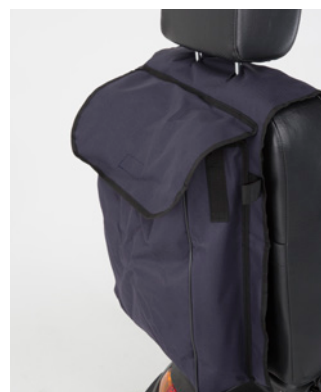

Låsbar bagudmonteret opbevaringsboks, der giver ekstra bagagekapacitet samt sikker opbevaring af mindre ejendele.

Elektrisk sædehejs

Sædehejset justeres elektronisk til den ønskede højde.

Bagudmonteret kurv

Stor robust bagudmonteret kurv, der giver ekstra bagagekapacitet fx til indkøbspose.

Rygmonteret taske

Taske i slidstærkt materiale, der placeres bag på ryglænet og giver ekstra opbevaringsplads.

Sikkerhedssele