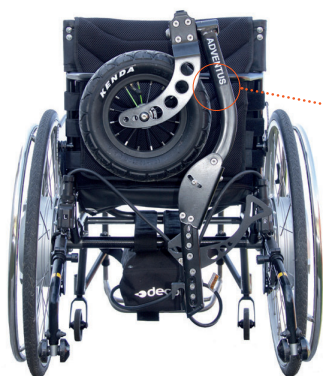

Du er velkommen til at kontakte os på telefon +45 22434270 eller mft@decon.dk

Adventus er et aktivt tilbehør til din kørestol, der gør at du nemmere kommer rundt i ujævnt terræn. Ofte er det kørestolens forhjul (fordi de er små) der begrænser dig. Adventus, som er et 10" klik på forhjul, løfter kørestolens front og gør det lettere og mere behageligt for dig at køre på stier, brosten, grusveje, græs mm.

Adventus monteres nemt mens du sidder i stolen. Adventus klikkes på fodstøtten, eller på Adventus beslaget (krydsramme stole).

Når du ikke bruger Adventus, kan man hænge den på holderen (tilbehør) bagpå kørestolen

TEKNISKE DATA

Længde	ca. 450 mm ud over fodbøjle
Højde	ca. 350 mm fra jorden
Hjul str.	10"
Vægt	2,45 kg

ARTIKELNUMMER

Adventus

Sort (standard)

ADV3100

TILBEHØR

Adventus holder/beslag

Beslag til at sætte bagpå kørestolen

ADV3050

DÆK

	ETRTO	Dimension	Artikelnummer
10"	54-152	10 x 2	DM1013

ANDRE FARVER

Adventus kan fås i forskellige farver.
Kontakt os for mere information.

KRYDSRAMME BESLAG