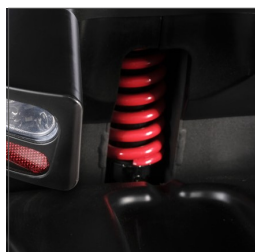

BETJENING OG KØRSEL

Støddæmper til HD bagtil, justerbar

For tunge brugere (anbefales ved brugervægt mellem 150 og 175 kg)

Art.nr.
030840

Støddæmper bagtil

Nødstop, fjernstyret

For ledsager som ønsker kontrol ved afprøvning og kørsel i vanskelige miljøer.