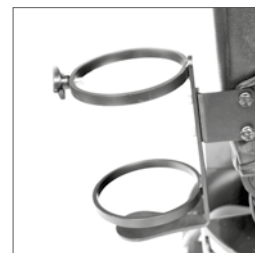

Art.nr.

Ø 107 mm

INOZ190100

Ø 119 mm

INOZ190120