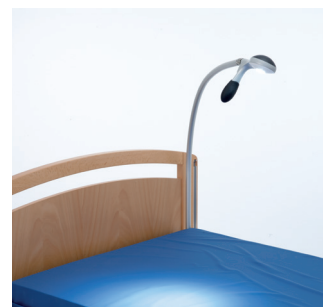

LED lampe

Attraktivt moderne design. Lavt strømforbrug (4W). Monteres på sengegalgeudtaget. Leveres i aluminium

Optimo & Ultra Madrashøjde cm	9	10	11	12	13	14	15	16	17	18	19	20	21	22	23	24	25	26	27	28	29	30	
Freya (200 cm, 210 cm og 220 cm)																							
Embla/Embla forlænget																							
Freya/Embla sengeheste med forhøjer + 6 cm																							
Freya/Emblasengeheste med forhøjer + 10 cm																							
Ane																							
Ane Høj																							
Torill Lang/Torill Kort																							

Tlf.: 3690 0000
Fax: 3690 0001
denmark@invacare.com
www.invacare.dk

Invacare A/S
Sdr. Ringvej 37, 2605 Brøndby
Denmark