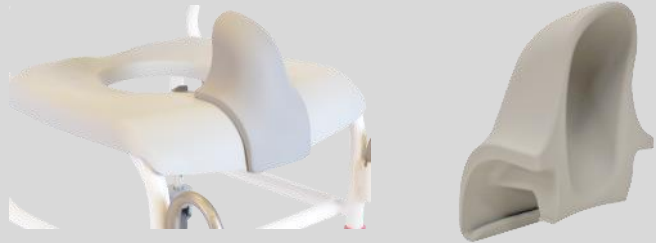

NIELSEN LINE

TILBEHØR

URINFANGER, SOFT RYG, HOFTESLER, TORSO SUPPORT & TVÆRSTANG

NL URINFANGER/BENSPREDER

Varenr. 313047