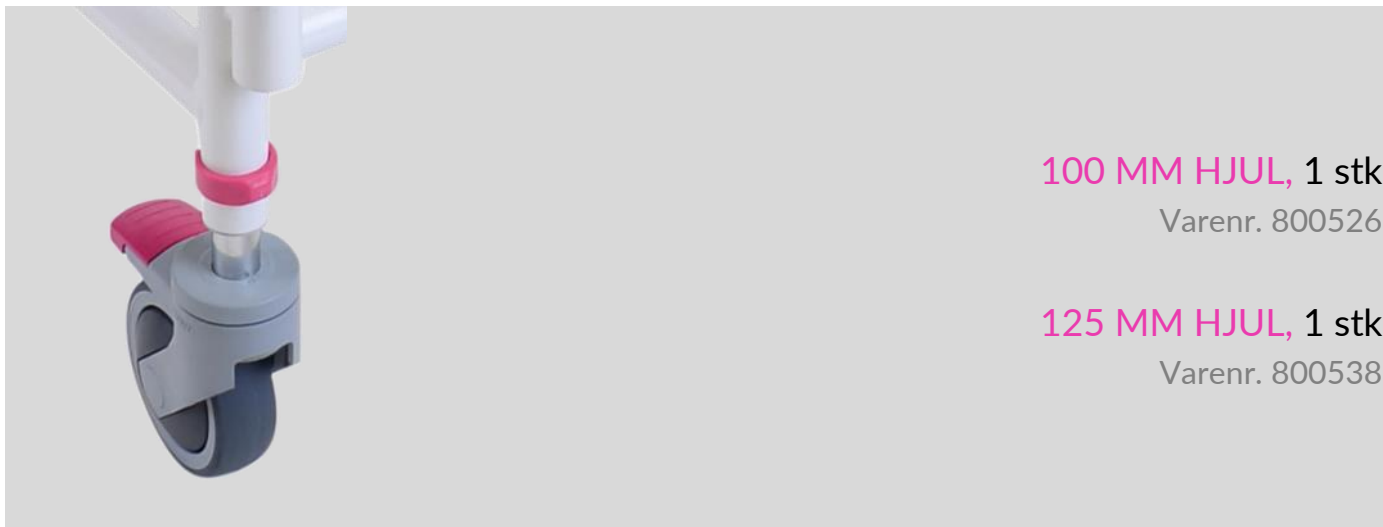

TEKNISKE DATA
SIDE 19

BRUGSANVISNING

RESERVEDELE

NIELSEN LINE STANDARD BADE-/TOILETSTOL MED 100 MM HJUL

Standard versionen af Nielsen Line bade-/toiletstole er monteret med 100 mm hjul.

Hjulene er i høj kvalitet og sammen med stolens, lette konstruktion og ramme, gør det stolen utrolig letkørende.

INTIMSPAND med låg
Varenr. 310048

AMPUTATIONSSTØTTE

Højre, varenr. 800343
Venstre, varenr. 800344

FODSTØTTEPLADE

Højre, varenr.. 310085
Venstre varenr.. 310086

LÆGPUDE
Varenr.. 310358

Eleverbare BENSTØTTER

Sæt, varenr. 310052
Højre, varenr.. 310053
Venstre varenr.. 310054

RETNINGSFAST HJUL

Tillæg for standard stol leveret med et retningsfast hjul: Varenr. 800157
Tilbehør til eksisterende stol:
Varenr. 800541–100 mm hjul
Varenr. 800565–125 mm hjul

NIELSEN LINE TILBEHØR HJUL, NIELSEN LINE UDEN HJUL & URINFANGER