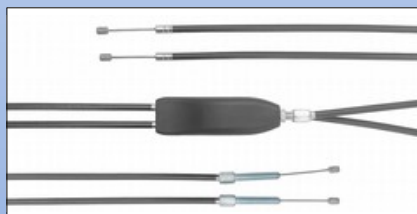

Tilbehør til Leopard, Gepard, Tiger, Buffalo og Lion rollatorer

RS1a. Fast sæde

RS1b. Bakke

RS1c. Ryg standard (A), høj (B)

RS1d. Lukket taske

RS1e. Slæbebremse (sæt for 2 hjul)

RS1f. Kablesæt til enhåndsbremse