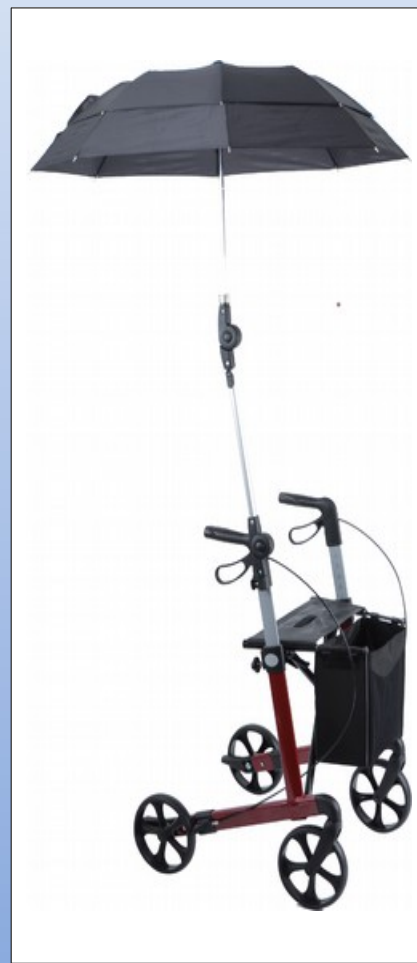

Reservedele til Leopard, Gepard, Tiger, Buffalo og Lion rollatorer

Spare parts for Mobilex rollators

Leopard, Buffalo, Tiger, Gepard and Lion

For the references please see the column "Pic." in the price list

Tilbehør til Leopard, Gepard, Tiger, Buffalo og Lion rollatorer

RS1a. Fast sæde

RS1b. Bakke

RS1c. Ryg standard (A), høj (B)

RS1d. Lukket taske

RS1e. Slæbebremse (sæt for 2 hjul)

RS1f. Kablesæt til enhåndsbremse

RS1h. Nettaske (A)
Nettaske med Lynlås (B)

RS1i. LED lygte med hvidt lys

RS1g. Paraply monteret