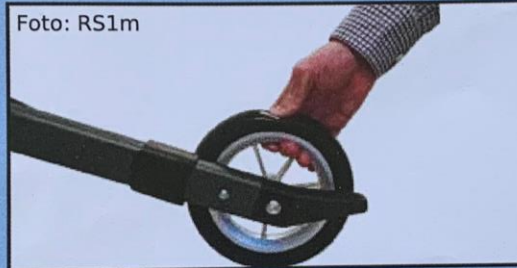

## Tilbehør (For yderligere tilbehør se rubrik RS)

Foto: RS1a

Fast sæde

Foto: RS1b

Bakke

Foto: RS1l

Slæbebremse (sæt for 2 hjul)

Foto: RS1m

Softjul (sølv eller sort)

Foto: RS1g

Paraply inkl. beslag