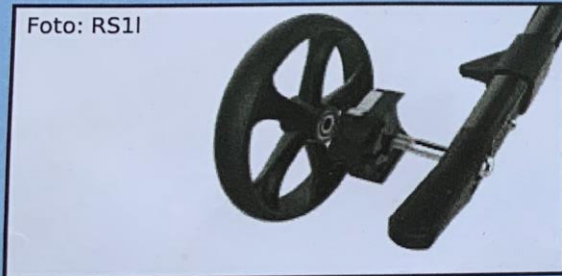

## Tilbehør (For yderligere tilbehør se rubrik RS)

Foto: RS1a

Fast sæde

Foto: RS1b

Bakke

Foto: RS1l

Slæbebremse (sæt for 2 hjul)

Foto: RS1m

Softjul (sølv eller sort)

Foto: RS1g

Paraply inkl. beslag