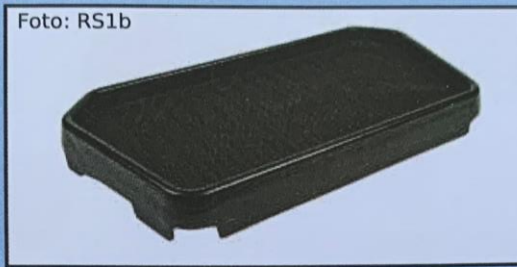

## Tilbehør (For yderligere tilbehør se rubrik RS)

Foto: RS1a

Fast sæde

Foto: RS1b

Bakke

Foto: RS1l

Slæbebremse (sæt for 2 hjul)

Foto: RS1m

Softjul (sølv eller sort)

Foto: RS1g

Paraply inkl. beslag