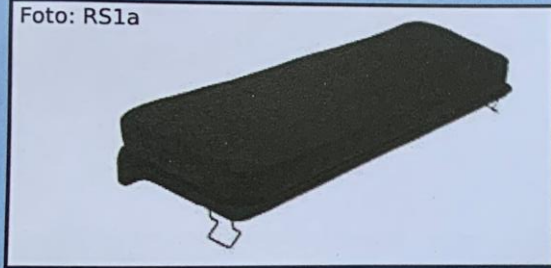

## Tilbehør (For yderligere tilbehør se rubrik RS)

Foto: RS1a

Fast sæde

Foto: RS1b

Bakke

Foto: RS1l

Slæbebremse (sæt for 2 hjul)

Foto: RS1m

Softjul (sølv eller sort)

Foto: RS1g

Paraply inkl. beslag