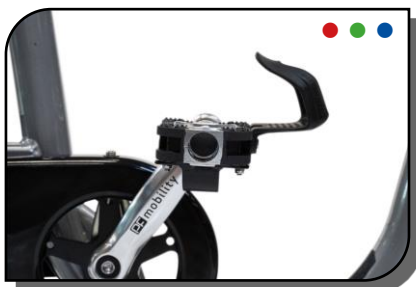

Tilbehør

Passer til: ● DISCO ● DUO ● STABILO

* Kun ved køb af ny cykel

Fodstøtter, 5 størrelser
5010000-5010400 (sæt)

Pedalsæt med tåclips og kontravægt
5010600 (sæt)

Pedalsæt med rem og kontravægt
5010630 (sæt)

Fodstøtte med tåclips og sidestøtte
5010650 (sæt)

Træningspedal
5010700 (sæt)

Fodstøtte med lægstøtte
5010500 (sæt)

Pedalaksselforlænger
5010750 (sæt)

Armlæn, kipbar
5011000

Juniorsæde, komplet*
5011210

Drejesæde (1)*
5011200