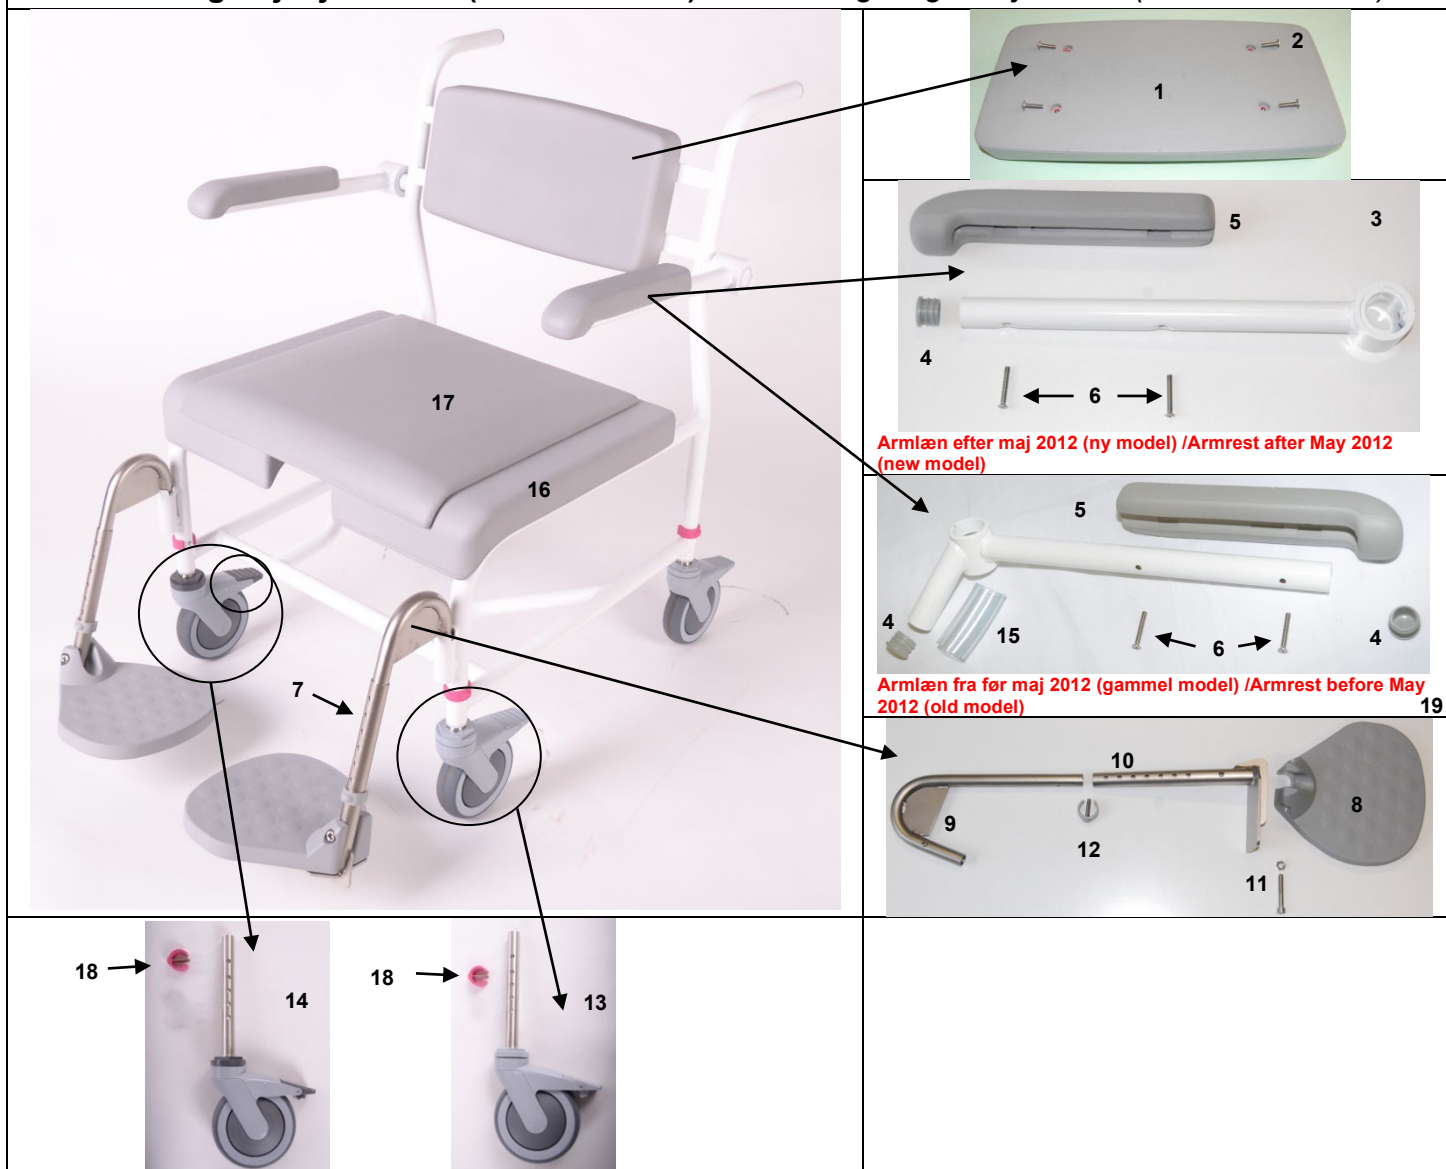

M2 200 kg højdejusterbar (fra 01.02.2010) / M2 200 kg height adjustable (from 01.02.2010)

Pos.	Reservedel/Spare part	Art. No.	Pos.	Reservedele/Spare part	Art. No.
1	PU ryg <i>PU foam backrest</i>	310344	11	Bolt med møtrik <i>Bolt for foot plate with nut</i>	800169
2	Skuer til montering af PU ryg (5 x 20) <i>Screws for fastening of back-rest (5 x 20)</i>	310063	12	Clips 22 mm <i>Clips 22 mm</i>	800170
3	Armlæns sæt til M2 200/300 kg med PU <i>Armrests set for M2 200/300 kg with PU</i>	800361	13	Dobbeltvirkende hjul, 125 mm <i>Double action brakes wheel, 125 mm</i>	800350
3	Armlæn højre til M2 200/300 kg med PU <i>Armrest right for M2 200/300 kg with PU</i>	800362	14	Retningsfast hjul, 125 mm, <i>Directional controlled wheel, 125 mm</i>	800376
3	Armlæn venstre til M2 200/300 kg med PU <i>Armrest left for M2 200/300 kg with PU</i>	800363	15	Nylonbøsning for armlæn <i>White nylon bush for armrests</i>	310076
4	Rund dupsko, grå <i>Ferule for round armrest, Grey</i>	800244	16	Intimsæde til M2 200/300 kg's chair <i>Seat with extra large hole for M2 200/300 kg's chair</i>	310354
5	Pu skum pude til armlæn <i>Pu foam cushion</i>	800181	17	Dæksel til intimsæde <i>Seat lid for seat with extra large hole, grey</i>	310343
7	Fodstøtter til M2 200/300 kg <i>Foot rests for M2 200/300 kg</i>	310275	18	Clips til højdejustering, magenta <i>Clip for height adjustment, magenta</i>	310165
8	Fodstøtteplade højre <i>Footplate for right</i>	800624	19	Armlænsæt til M2 200/300 kg før maj 2012 <i>Armrest set for M2 200/300 kg - before may 2012</i>	800229
8	Fodstøtteplade venstre <i>Footplate for left</i>	800625	19	Armlæn til M2 200/300kg, højre – før maj 2012 <i>Armrest right for M2 200/300 kg - before may 2012</i>	310355
9	Bøjle rør M2 200/300 kg <i>Hanger pipe M2 200/300 kg</i>	-	19	Armlæn til M2 200/300kg, venstre – før maj 2012 <i>Armrest left for M2 200/300 kg - before may 2012</i>	310356
10	Underdel rør M2 200/300 kg <i>Lower part pipe M2 200/300 kg</i>	-			