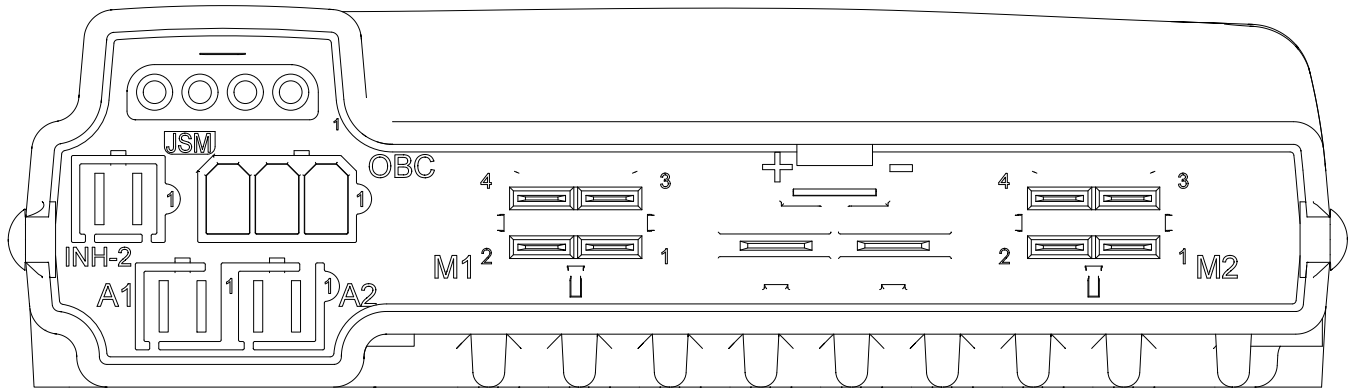

Power module VR2		
Output	Pin	Wire
1 Control box	1	-
	2	-
	3	-
	4	-
INH-2 Inhibit 2	1	white
	2	black
OBC Inhibit 3	1	-
	2	white
	3	black
OBC Charger	1	?
	2	?
	3	?
A1 Actuator	1	brown
	2	blue
A2 Actuator	1	brown
	2	blue
M1 Motor Ls	1	red
	2	black
	3	white
	4	white
+ - Power	-	black
	+	red
M2 Motor Rs	1	red
	2	black
	3	white
	4	white