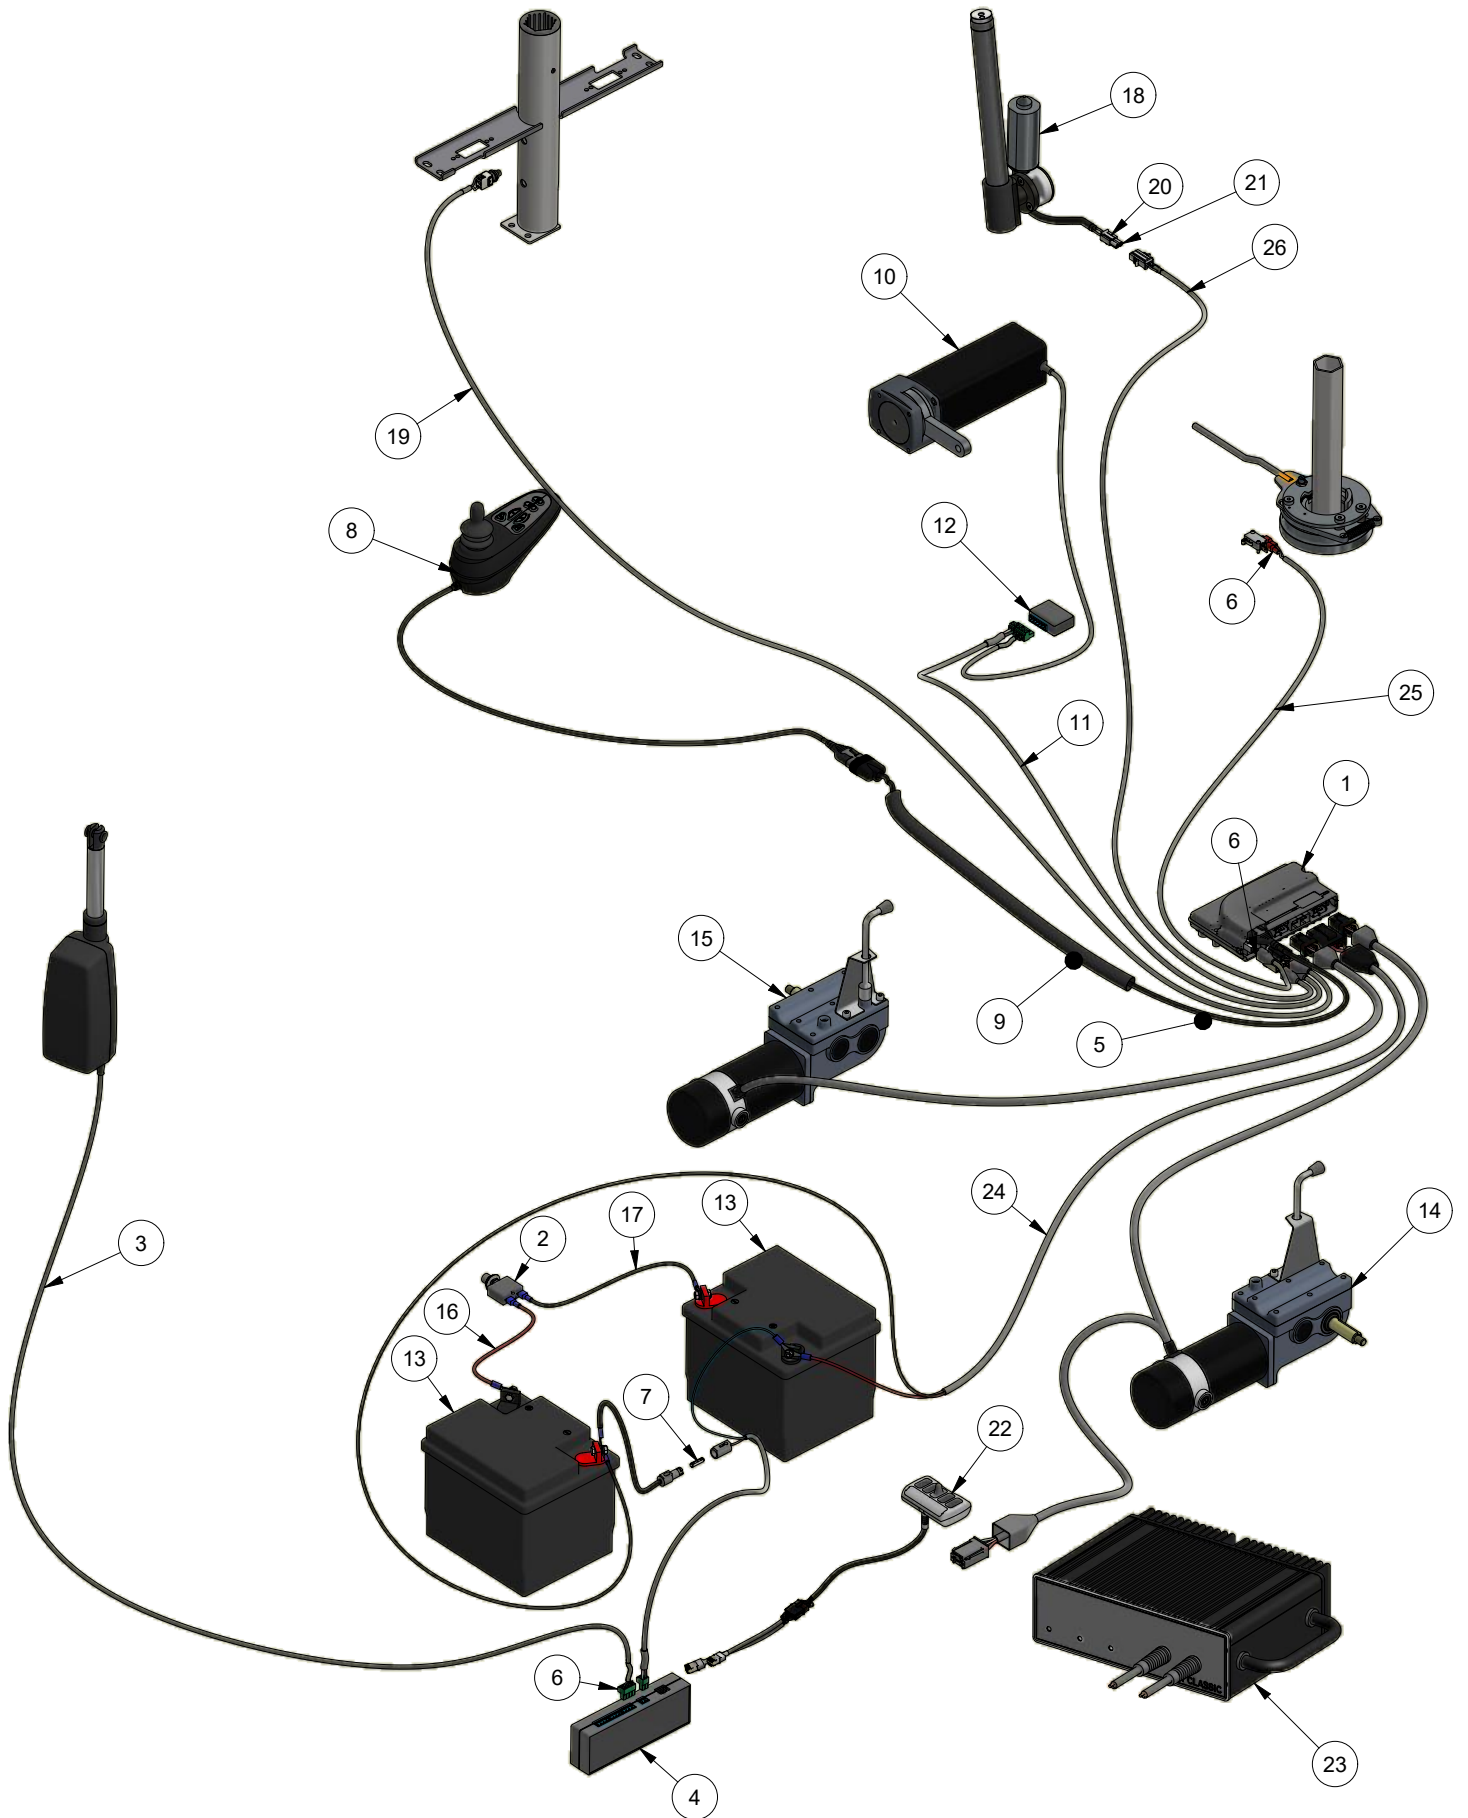

Pos	Pcs	Beskrivelse	Description	Beschreibung	Stock no
1	1	Effektboks PG VR2 60A-2Akt	Control Unit, PG VR2 60A	Elektronik-Einheit, PG VR2 60A	38651
2	1	Automatsikring 30A 50V 4130	Auto fuse 30A 50V 4130	Automatsicherung 30A 50V 4130	924455
3	1	Aktuator LA28.1 100 24V	Actuator LA28.1 100 24V	Actuator LA28.1 100 24V	901049
4	1	Motorstyring ET3.2 24V 3 akt	Engine management ET3.2 24V	Motormanagement ET3.2 24V	924924
-	1	Motorstyring til el-ben eller el-ryg	Engine managem. f/electrical legs/back	Motormanage. f/elektrische Beine/Rücken	926985
5	1	Bus kabel for styreboks VR2 1,0 m	BUS cable for Control Unit VR2	BUS kabel für Elektronik-Einheit VR2	925223
6	2	Multistik 4 ben Phoenix Combico	Multi-plug 4-pin Phoenix Combico	Multi-Stecker 4-pol Phoenix Combico	924457
7	1	Sikring 8A porcelæn	Fuse 8A	Sicherung 8A	924789
8	1	Styreboks VR2	Control Unit PG VR2	Elektronik-Einheit PG VR2	38661
9	1	Skærmkabel polyester Ø 20 mm	Monitor Cable polyester Ø 20 mm	Monitorkabel Polyester Ø 20 mm	924558
10	1	Linak aktuator RA 40 5°-60° Kip	Linak actuator RA40 5°-60°	Linak Aktuator RA40 5°-60°	924253
11	1	Kabel for kip aktuator RD	Cable set: Relay box - VR2	Kabelsatz: Relaisbox - VR2	926311
12	1	Relæboks til RA40 - Pilot+/VR2	Relay box F/ RA40 - Pilot+/VR2	Relaisbox F/ RA40 - Pilot+/VR2	925558
13	2	Batteri 12V 33Ah Vision	Battery 12V 33Ah Vision	Batterie 12V 33Ah Vision	926594
14	1	Merits motor 180W Vs m/forl. kabel	Merits motor 180W Ls m/ext. cable	Merits motor 180W Ls m/Verl.kabel	925849
15	1	Merits motor 180W Hs m/forl. kabel	Merits motor 180W Rs m/ext. cable	Merits motor 180W Rs m/Verl.kabel	925848
16	1	Kabel for autosikring-batteri rød Sw	Cable for auto fuse red Sw	Kabel für die autom. Sicherung rot Sw	925187
17	1	Kabel for autosikring-batteri sort Sw	Cable for auto fuse black Sw	Kabel für die automatische Sicherung	925187
18	1	MBL aktuator LL 24V 200 mm	MBL actuator LL 24V 200 mm	MBL Aktuator LL 24V 200 mm	924261
19	1	Kabel VR2 switch halv hast. Sw	Cable VR2 switch half speed Sw	Kabel VR2 Schalter halber speed	925577
20	1	Molex stik 2-polet han	Molex connector 2-pole male	Molex-Stecker 2-polig	923089
21	2	Stift Molex han	Pin Molex male	Pin Molex Stecker	924579
22	1	Kontaktboks 5-funktioner	Five functions switchbox	Fünf Funktionen Schaltkasten	926400
23	1	Lader PC Classic 24V 8A	Charger PC Classic 24V 8	Ladegerät PC Classic 24V 8A	925562
24	1	Kabel f/motorstyring ET3.2 - batterier	Cable f/engine control ET3.2 - battery	Kabel für Motor Kontroll ET3.2 - Batterien	925316
25	1	Kabel f/rotationsswitch	Cable f/rotation switch	Cable f/Drehschalter	925587
26	1	Kabel f/switch stop/ned	Cable f/switch stop/down	Cable f / Schalter STOP / AB	925041