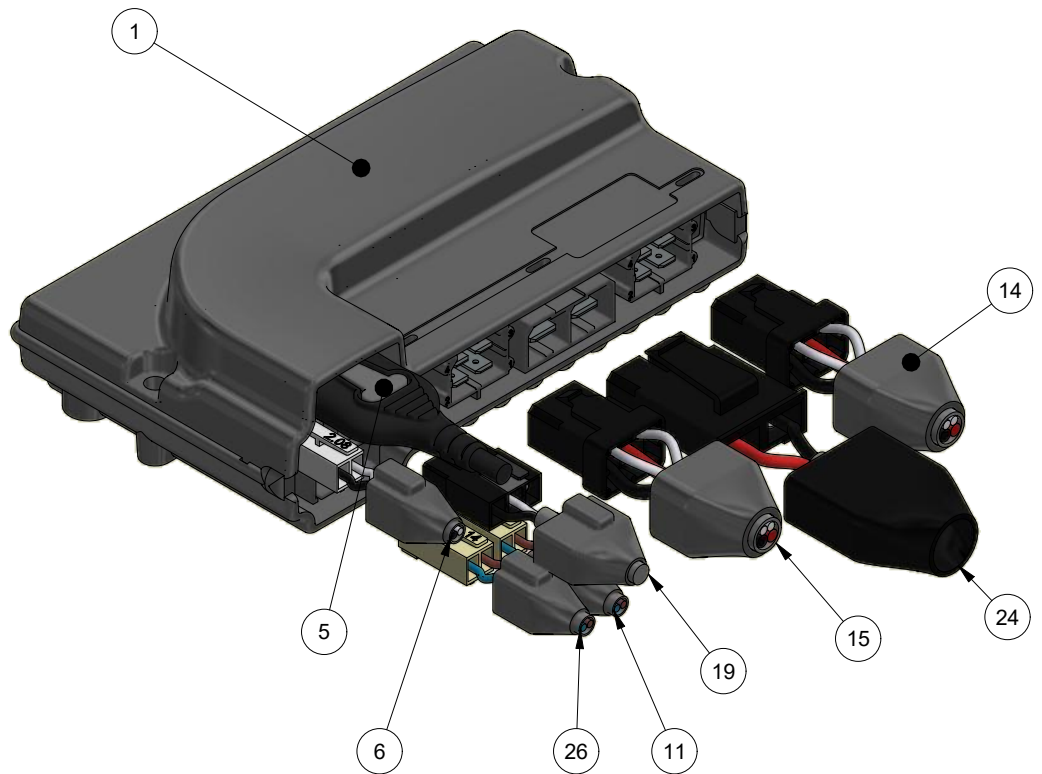

Pos	Pcs	Beskrivelse	Description	Beschreibung	Stock no
1	1	Effektboks PG VR2 60A-2Akt	Control Unit, PG VR2 60A	Elektronik-Einheit, PG VR2 60A	38651
5	1	Bus kabel for styreboks VR2 1,0 m	BUS cable for Control Unit VR2	BUS kabel für Elektronik-Einheit VR2	925223
6	1	Kabel VR2 switch drejeleje med stik	Cable VR2 switch rota w/plug Sw	Kabel VR2 Schalter Drehlager m/Stecker	925574
11	1	Kabel for kip aktuator RD	Cable set: Relay box - VR2	Kabelsatz: Relaisbox - VR2	926311
14	1	Merits motor 180W Vs m/forl. kabel	Merits motor 180W Ls m/ext. cable	Merits motor 180W Ls m/Verl.kabel	925849
15	1	Merits motor 180W Hs m/forl. kabel	Merits motor 180W Rs m/ext. cable	Merits motor 180W Rs m/Verl.kabel	925848
19	1	Kabel VR2 switch halv hast. Sw	Cable VR2 switch half speed Sw	Kabel VR2 Schalter halber speed	925577
24	1	Kabel VR2 effektboks - batteri Sw	Cable VR2 power box - battery Sw	Kabel VR2 Powerbox - Batterie Sw	925573
26	1	Kabel VR2 for EL-lift Sw med stik	Cable VR2 F/ el. lift Sw	Kabel VR2 F/ el. Lift Sw	925576