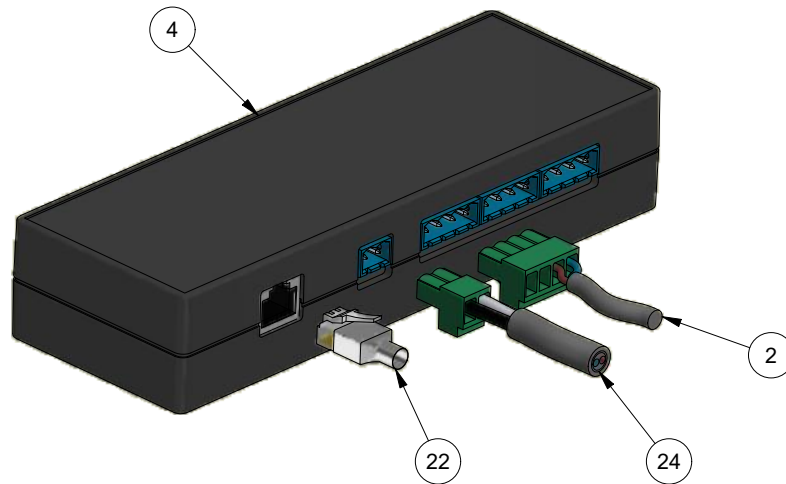

Pos	Pcs	Beskrivelse	Description	Beschreibung	Stock no
4	1	Motorstyring ET3.2 24V 3 akt	Engine management ET3.2 24V	Motormanagement ET3.2 24V	924924
2	1	Kabel til EL-ryg	Cable for EL-backrest	Kabel für EL-Rückenlehne	926765
24	1	Kabel f/motorstyring ET3.2 - batterier	Cable f/engine control ET3.2 - battery	Kabel für Motor Kontroll ET3.2 - Batterien	925316
22	1	Kontaktboks 5-funktioner	Five functions switchbox	Fünf Funktionen Schaltkasten	926400
43	1