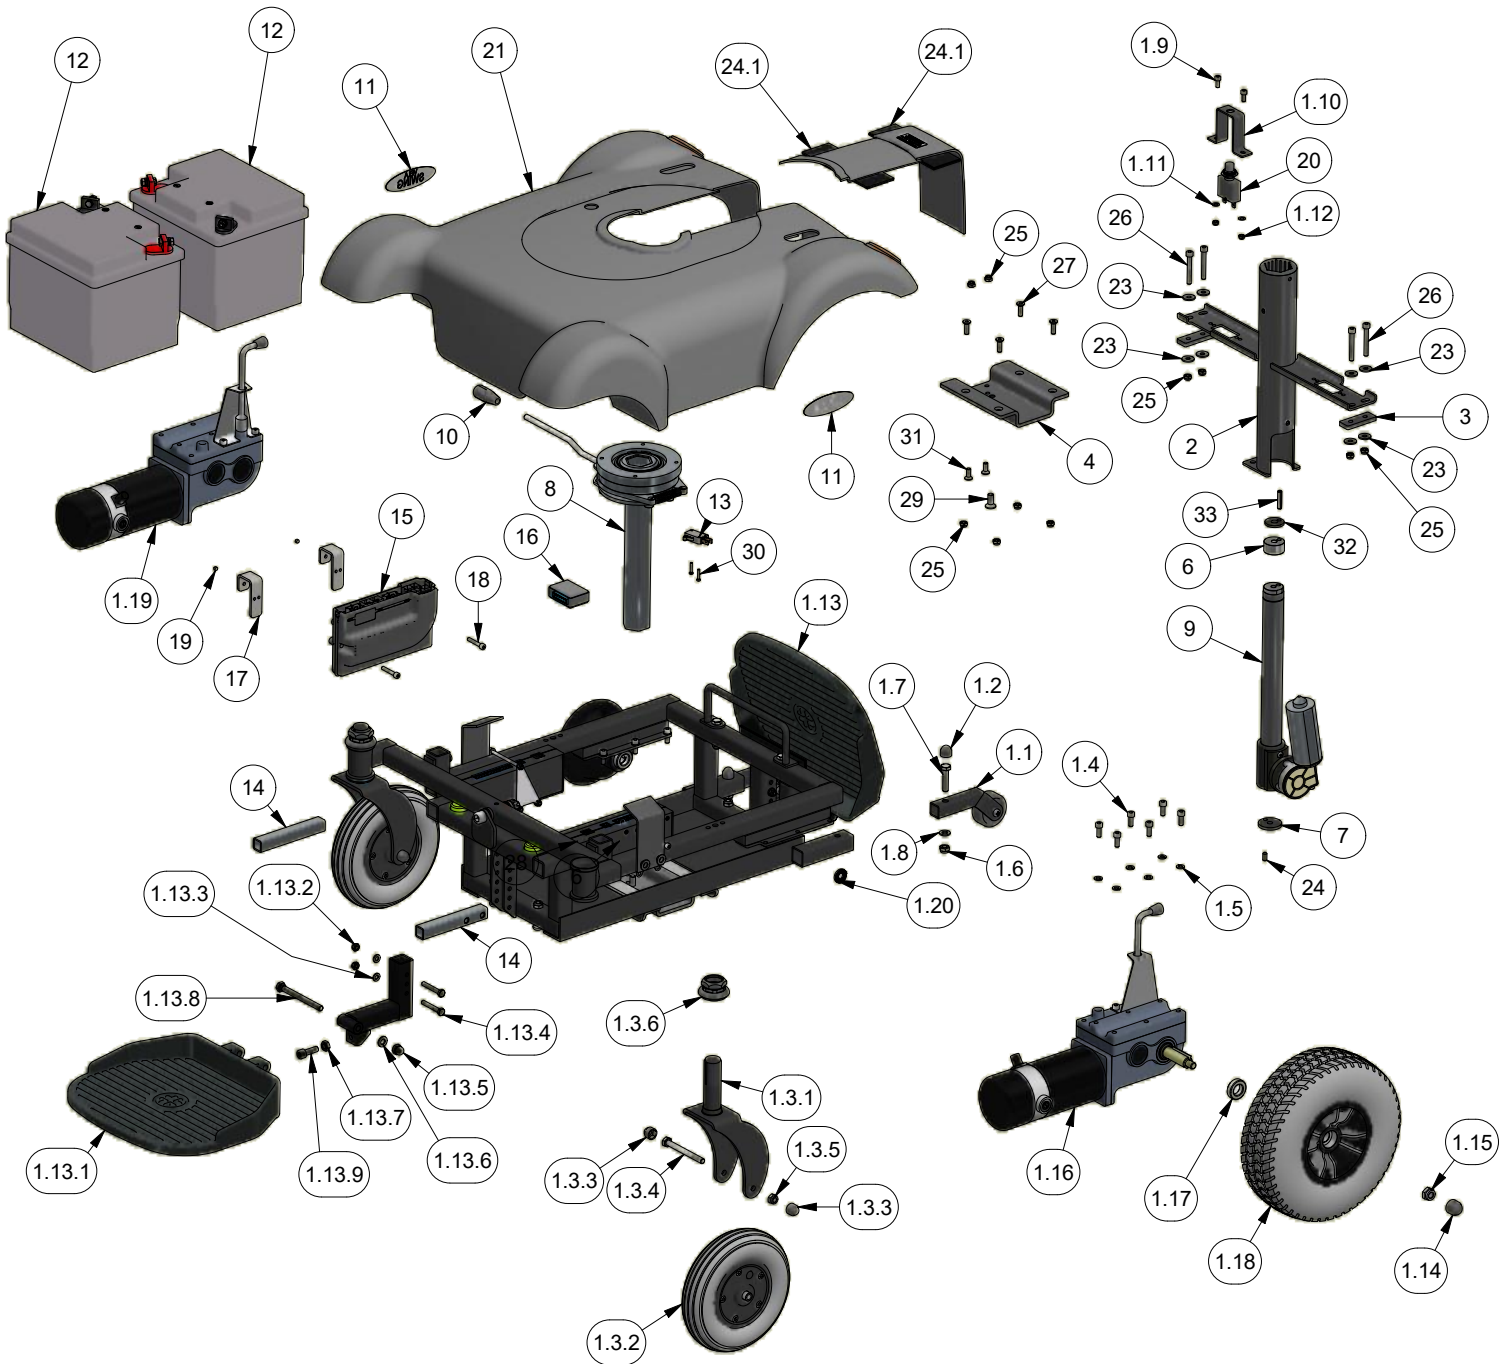

VELA Blues 300

Pos	Pcs	Beskrivelse	Description	Beschreibung	Stock no
1.1	2	Antitipsstøtte for Sw	Anti Tips Support for Sw	Anti Tipps Unterstützung für Sw	925323
1.2	2	Møtrikbeskytter M8	Cover for Nut M8, Black	Schütze für Mutter M8 Schwarz	921826
1.3.1	2	Forgaffel Swing	Front fork Swing	Vorderradgabel Swingl	924568
1.3.2	2	Flexel hjul 200 mm u/gaffel	Flexel wheel 200 mm with out fork	Flexel Rad 200 mm ohne Gabel	018138
1.3.3	4	Møtrikbeskytter M8	Cover for Nut M8, Black	Schütze für Mutter M8 Schwarz	921826
1.3.4	2	Sekskantskrue	Hexagonal screw	Sechskantschraube	8005208080
1.3.5	2	DIN 985 - M8	DIN 985 - M8	DIN 985 - M8	8902208
1.3.6	2	Lejesæt for 1"	Bearing set to 1"	Lager gesetzt 1"	924590
1.4	12	Skrue med inv. sekskant CH	Cylinder Head Cap Screw	Zylinderschrauben mit Innensechskant	8001206016
1.5	12	Fjeder skive	Spring washer	Federscheibe	8803206
1.6	6	DIN 985 - M8	DIN 985 - M8	DIN 985 - M8	8902208
1.7	2	Bolt M8x35	Bolt M8x35	Bolzen M8x35	8005208035
1.8	6	Skive	Washer	Scheibe	8802208
1.9	2	Skrue m/indv. 6-kt CH M5x12	Cylinder Head Cap Screw	Zylinderschrauben mit Innensechskant	8001205012
1.10	1	Bøjle for sikring	Bracket for fuse	Bügel für Sicherung	925683
1.11	2	Skive	Washer	Scheibe	8802205
1.12	2	Låsemøtrik	Hex Lock Nut	Sechskantsicherungsmutter	8902205
1.13	2	Fodplade alu for ME.25 (Sw)	Foot plate alu for ME.25 (Sw)	Fuß Platte alu für ME.25 (Sw)	929195
1.13.1	1	Fodplade 250 x 300 mm	Footplate 250 x 300 mm	Fußplatte 250 x 300 mm	929195
1.13.2	2	Låsemøtrik M6	Hex Lock Nut M6	Sechskantsicherungsmutter M6	8902206
1.13.3	2	Skive	Washer	Scheibe	8802206
1.13.4	2	Sekskantskruer	Hexagonal screw	Sechskantschraube	8005206040
1.13.5	1	Sekskant topmøtrik	Hexagon cap nut	Sechskantmutter	8903208
1.13.6	1	Skive	Washer	Scheibe	8802208
1.13.7	1	Møtrik	Hex Nut	Sechskantmutter	8901208
1.13.8	1	Sekskantskruer	Hexagonal screw	Sechskantschraube	8005208090
1.13.9	1	Skrue m/indv. 6-kt CH M8x25	Screw CH M8x25	Schraube M8x25 CH	8001208025
1.14	2	Møtrikbeskytter M10	Cover for Nut M10, Black	Schütze für Mutter M10 Schwarz	921827
1.15	2	Låsemøtrik	Lock nut	Sicherungsmutter	8902210
1.16	1	Merits gearmotor 180W Vs VR2	Merits gearmotor 180W Ls VR2	Merits gearmotor 180W Ls VR2	925849
1.17	2	Afstandsstykke Ø30xØ17x8,5	Spacer Ø30xØ17x8, 5	Distanzstück Ø30xØ17x8, 5	924602
1.18	2	Dæk PU fyldt 3.00-4 (260x85)	Tires filled 3.00-4 (260x85)	Reifen PU gefüllt 3.00-4 (260x85)	924533
1.19	1	Merits gearmotor 180W Hs VR2	Merits gearmotor 180W Hs VR2	Merits gearmotor 180W Hs VR2	925848
2	1	Yderrør EL m/6-kt. f/200 mm aktuator	External tube EL w/6-edge 200 mm	Aussenrohr EL m/6-kt 200 mm	924418
3	2	Afstandstykke for yderrør	Spacer for outer tube	Distanzrohr für Aussenrohr	924355
4	1	Bundplade for lift	Bottom plate for lift	Bodenplatte für Aufzug	924290
5	6	Skrue CH M5 x 65 mm	Screw CH M5 x 65 mm	Schrauben CH M5 x 65 mm	8001205065
6	1	Afstandstykke Ø30x15mm f/lift	Distance piece Ø30x15mm f/lift	Distanzstück Ø30x15mm f/lift	924500
7	1	Gummipakning Ø34xØ8x4mm	Rubber packing Ø34xØ8x4 mm	Gummipackung Ø34xØ8x4 mm	924503
8	1	Drejelas komplet	Swivel lock complete	Dreh Schloss komplett	924401
9	1	MBL actuator LL 24V 200 mm	MBL actuator LL 24V 200 mm	MBL Aktuator LL 24V 200 mm	924261
10	1	Greb torpedo 7-73 Grå	Handle Torpedo 7-73 gray	Griff Torpedo 7-73 grau	900253
11	2	Logo for skjold, Swing	Logo for Cover, Swing	Logo für Schild, Swing	924706
12	2	Batteri 12V 33Ah Vision	Battery 12V 33Ah Vision	Batterie 12V 33Ah Vision	926594
13	1	MicroSwitch V5 10A m/rulle	MicroSwitch V5 10A w/role	MicroSwitch V5 10A m/rolle	924263
14	2	Gevindindsats for skjoldholder Sw	Thread inserts for shield holder Sw	Gewindeeinsätze für Schildhalter Sw	924408
15	1	Effektboks PG VR2 60A-2Akt	Control Unit, PG VR2 60A	Elektronik-Einheit, PG VR2 60A	38651
16	1	Relæboks til RA40 - Pilot+/VR2	Relay box F/ RA40 - Pilot+/VR2	Relaisbox F/ RA40 - Pilot+/VR2	925558
17	2	Holder for effektbox VR2	Holder of the power box VR2	Inhaber der Power-Box VR2	925374
18	2	Skrue m/indv. 6-kt CH M5x30	Screw with CH M5x30	Schraube m/innen 6-kt M5x30	8001205030
19	2	Stopskrue med 6-kt M5 m/spids	Hexagon Socket Set Screw M5	Gewindestift M5	8033105006
20	1	Automatsikring 30A 50V 4130	Auto fuse 30A 50V 4130	Automatsicherung 30A 50V 4130	924455
21	1	Skjold Blues 300 metallic grå delt	Cover Blues 300 metallic gray	Schild Blues 300 metallic grau	924485
22	4	Velcro 50 mm hook L=120 mm	Velcro 50 mm hook L=120 mm	Velcro 50 mm hook L=120 mm	926277
23	8	Stor skive	Washer	Scheibe	8806206