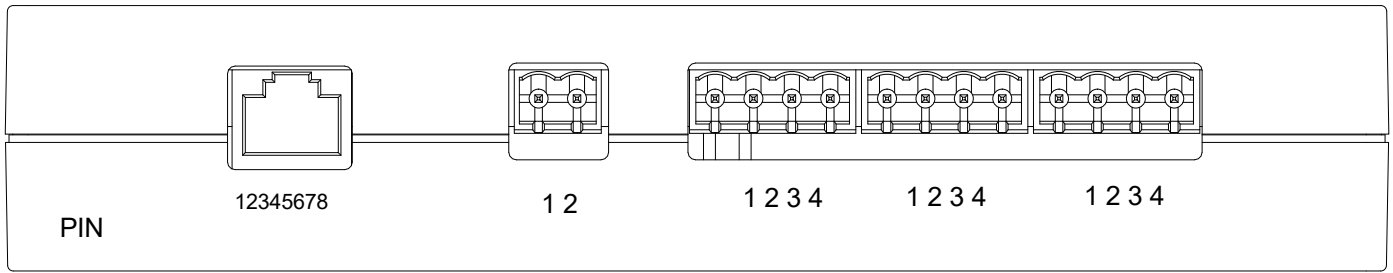

Motor control		
Output	Pin	Wire
1 Five Function switch- box	1	blue
	2	red
	3	pink
	4	gray
	5	yellow
	6	green
	7	brown
	8	white
2 Power	1	blue -
	2	red +
3 Actuator	1	-
	2	-
	3	brown
	4	blue
4 Actuator	1	-
	2	-
	3	-
	4	-
5 Actuator	1	-
	2	-
	3	-
	4	-

Cabel from Switch	
For Output	Wire
	red +
3 Actuator	gray green
4 Actuator	brown white
5 Actuator	pink yellow