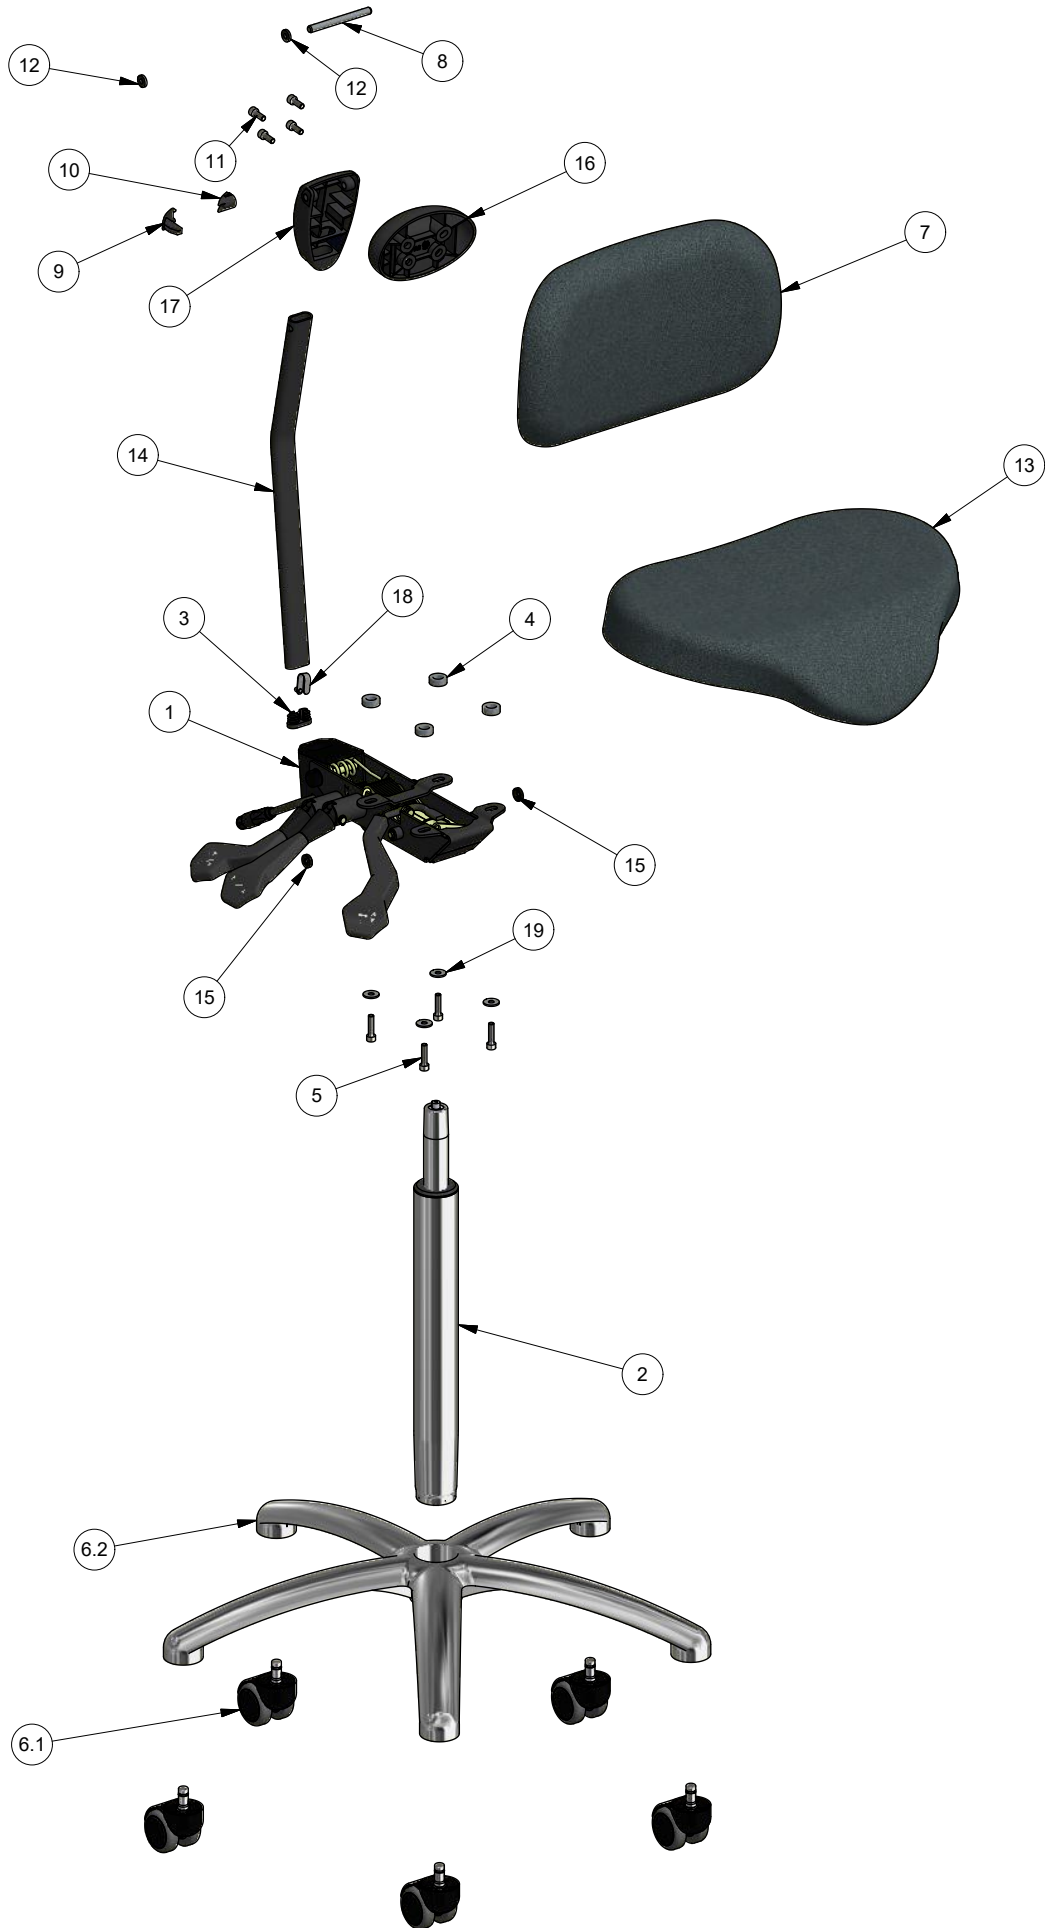

VELA Samba 100

Pos	Pcs	Beskrivelse	Description	Besreibung	Item no.
1	1	Bæreplade 42.2 mont. m/ betj.greb	Seat support 42.2 mounted w/handles	Sitztrageplatte 42.2 montiert m/Griffe	18422155995555
2	1	Gasfjeder Chrom yderrør, 300 N, 260 mm	Gas spring Chrome, 300 N, 260 mm	Gasfeder chrome, 300 N, 260 mm	091030260
3	1	Rørben 15x30 mm flad-oval m/hak	Plug 15x30 mm	Stöpsel 15x30 mm	925890
4	4	Afstandskive Ø20x8	Distance disc Ø20x8	Distanzscheibe Ø20x8	924886
5	4	Skrue m/indv. 6-kt CH M6x25	Cylinder Head Cap Screw M6x25	Zylinderschrauben m/Innen 6-kt M6x25	8001206025
6.1	5	Hjul Dobb. blød tap 11x20	Wheel twin soft 11x20	Doppel-Räder Soft 11x20	013202
6.2	1	Alu fod type 3, Blank alu., N/	Underframe type 3, aluminium	Untergestell type 3, aluminium	030329999
7	1	Ergo ryg 38x22 cm, Bore R2	Ergo back rest 38x22 cm, Bore R2	Rücken Ergo 38x22 cm, Bore R2	08015111671
8	1	Aksel for ryghængsel	Shaft for backrest bracket	Oberteil für Rückenlehne Halterung	923284
9	1	Låsetap for ryghængsel	Locking tap for backrest hinge	Schliesstap für Rückenscharnier	926637
10	1	Lås for ryghængsel	Lock for backrest hinge	Schliess für Rückenscharnier	926638
11	4	Skrue m/indv. 6-kt CH	Cylinder Head Cap Screw	Zylinderschrauben m/Innensechskant	8001206016
12	2	Gummiskive underlag ryghængsel	Rubber disc for backrest hinge	Gummischeibe für Rückenscharnier	926585
13	1	Sæde Delta 46x35 cm Bore 4.2(midi)	Seat Delta 46x35 cm Bore 4 (midi)	Sitz Delta 46x35 cm Bore 4 (midi)	06180712671
14	1	Rygbøjle 21 - 420 mm sort	Backrest arm 21 - 420 mm black	Rückenbügel 21 - 420 mm Schwarz	07333
15	2	Undersænket skive Ø15 x 4	Countersunk washer Ø15 x 4	Senkscheibe Ø15 x 4	926242
16	1	Underlag ryghængsel u/stop	Plate part for Hinge without stop	Aufnahme f/ Scharniere ohne Stopf	926636
17	1	Ryghængsel sort	Backrest hinge black	Rückenscharnier Schwarz	925138
18	1	Knopffjeder for 10 mm rør	Pop-out pin for 10 mm tube	Druck-stifte Ø10 mm Rohr	923362
19	4	Stor skive	Washer	Scheibe	8806206