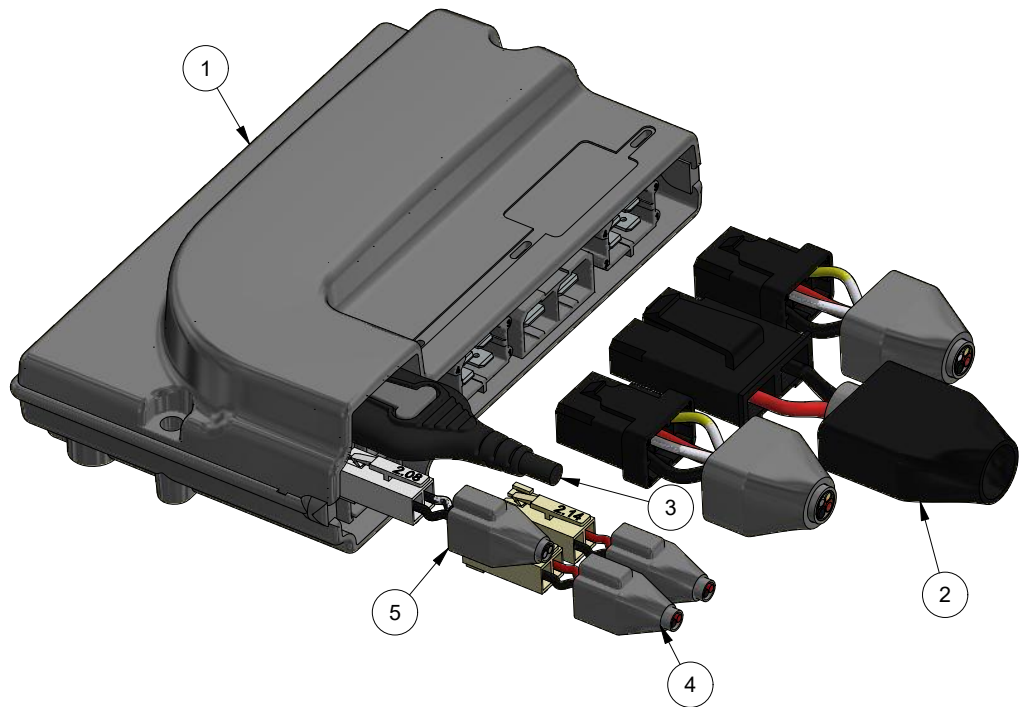

Parts List					
Pos	Pcs	Beskrivelse	Description	Beschreibung	Stock no
1	1	Effektboks PG VR2 60A-2Akt	Power box PG VR2 60A-2Akt	Power box PG VR2 60A-2Akt	38651
2	1	Ledningsæt for batteri - PM VR2	Wireset Maxi VR2	Leitungssatz Maxi VR2	925555
3	1	Bus kabel for styreboks VR2 0,5m	BUS cable VR2 0,5 m	BUS Kabel VR2 0,5 m	925153
4	2	Kabel for lift aktuator Maxi VR2	Cable f/lift aktuator Maxi VR2	Kabel f/lift aktuator Maxi VR2	925556
5	1	Ledningsæt Maxi VR2 PM	Cable set Maxi VR2 PM	Kabel set Maxi VR2 PM	925665

Dato: