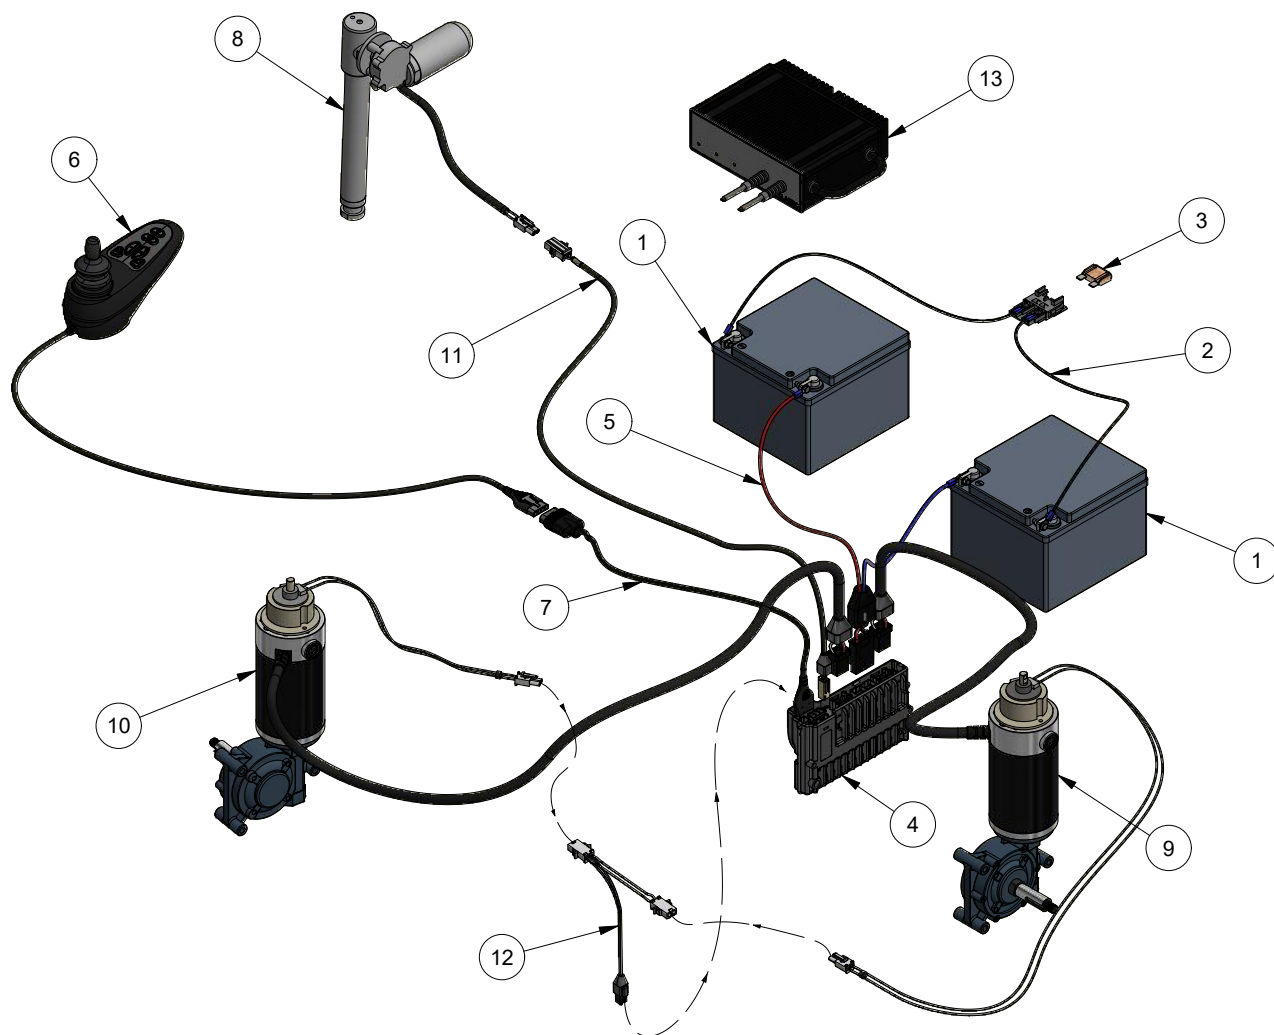

Parts List

Pos	Pcs	Beskrivelse	Description	Beschreibung	Stock no
1	2	Batteri 12V 24 Ah	Battery 12V 24 Ah	Batterie 12V 24 Ah	900995
2	1	Ledningsæt for sikringsfatning	Wireset F/ fuse socket	Leitungssatz F/ Sicherung	925064
3	1	Sikring 40A	Fuse 40A	Sicherung 40A	922028
4	1	Effektboks PG VR2 60A-2Akt	Power box PG VR2 60A-2Akt	Power box PG VR2 60A-2Akt	38651
5	1	Ledningsæt for batteri - PM VR2	Wireset Maxi VR2	Leitungssatz Maxi VR2	925555
6	1	Styreboks VR2	Control Unit PG VR2	Elektronik-Einheit PG VR2	38661
7	1	Bus kabel for styreboks VR2 0,5m	BUS cable VR2 0,5 m	BUS Kabel VR2 0,5 m	925153
8	1	MBL aktuator 200 mm 94H11BB1	MBL actuator 200 mm 94H11BB1	MBL Actuator 200 mm 94H11BB1	924261
9	1	Hmc motor 24V 130W Vs	Hmc motor 24V 130W Ls	Hmc motor 24V 130W Ls	926115
10	1	Hmc motor 24V 130W Hs	Hmc motor 24V 130W Rs	Hmc motor 24V 130W Rs	926116
11	1	Ledningsæt Maxi VR2	Wireset Maxi VR2	Leitungssatz Maxi VR2	925556
12	1	Ledningsæt Blues 100 VR2	Wireset Blues 100 VR2	Leitungssatz Blues 100 VR2	925665
13	1	Lader PC Classic 24V 8A	Charger PC Classic 24V 8A	Ladegerät PC Classic 24V 8A	925562