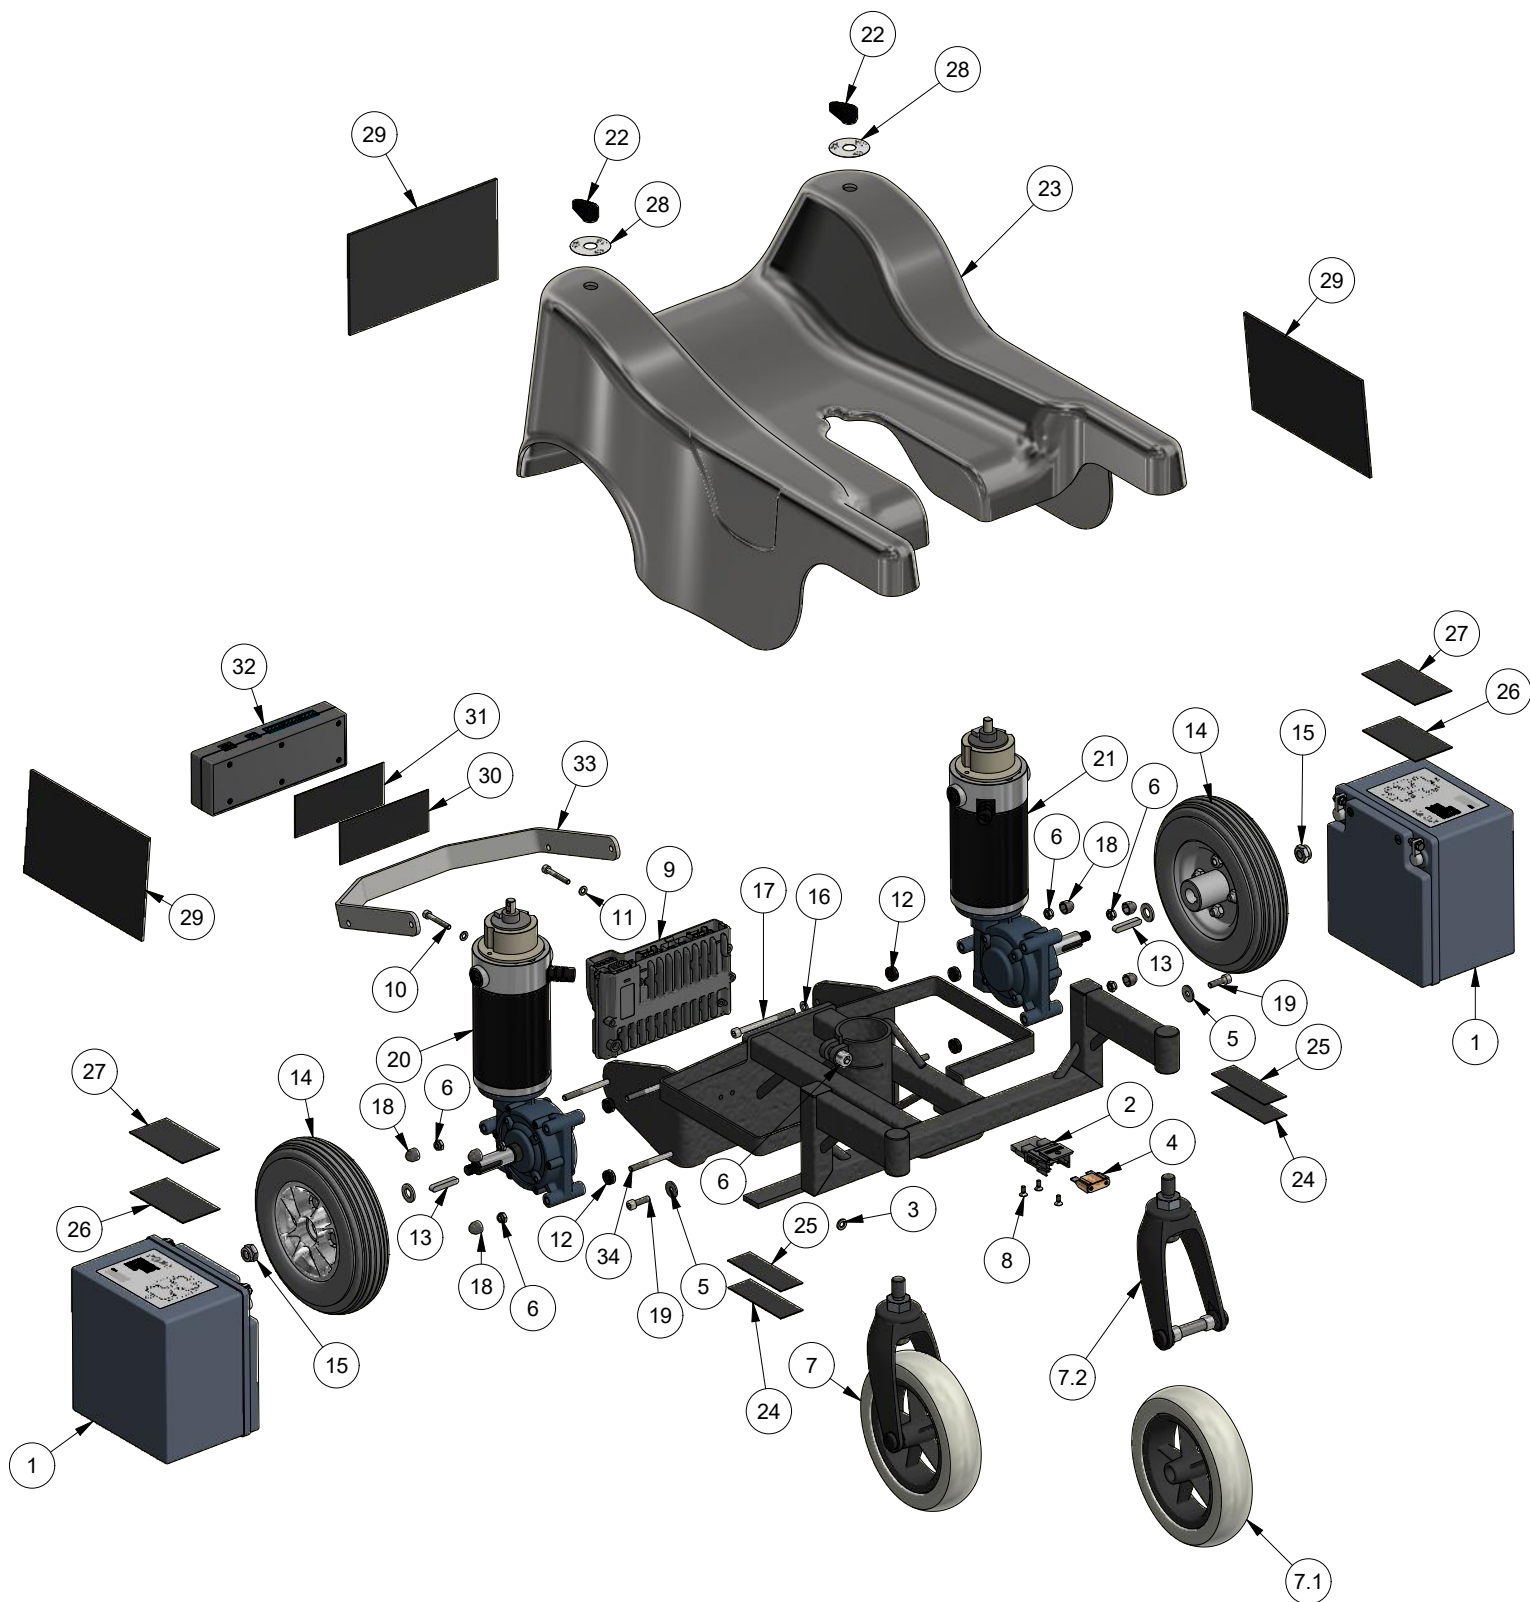

## RESERVEDELE

Pos.	Pcs.	Emne	Item	Besceibung	Item no.
1	1	Yderrør 20 cm kpl	External tube F/ 20 cm lift	Außenrohr F/ 20 cm Lift	926497
2	1	Inderrør 36 200 mm B100	Internal tube 36 200 mm B100	Innenrohr 36 200mm B100	201702001
3	1	Adapterplade f/bæreplade BP21.2	Adapter Plate f/seat support	Adapterplatte f/Sitztrageplatte	926544
4	1	Rygbøjleholder t. bæreplade Hs	Backrest arm holder f/seat support	Rückenbügel Halter f/Sitztragerplatte	926546
5	1	MBL aktuator LL 24V 200mm	MBL actuator LL 24V 200mm	MBL Actuator LL 24V 200mm	924261
6	1	Vinkel for inderrør	Angle for inner tube	Winkel der inneren Rohr	926545
7	1	Y-ryg 37x30 kpl Bore R.2 formstøbt	Y-back 37x30 holes R.2 molded	Y-rücken 37x30 m/R.2 Formschaum	08485120671
8	1	Armlæns pude 21/22 Vs	Arm rest pad, left	Armauflage, links	15104003
9	1	Armlæns pude 21/22 Hs	Arm rest pad	Armauflage	15204003
10	1	Rygholderafdækning	Cover f / back bracket	Abdeckung f/Rücken Halter	923367
11	1	Ryghængsel sort	Backrest hinge black	Rückenschanier Schwarz	925138
12	1	Underlag ryghængsel u/stop	Plate part for Hinge without stop	Aufnahme f/ Schaniere ohne Stopf	926636
13	2	Gummiskive underlag ryghængsel	Rubber disc for backrest hinge	Gummischeibe für Rückenscharnier	926585
14	1	Låsetap for ryghængsel	Locking tap for backrest hinge	Schliesstap für Rückenscharnier	926637
15	1	Lås for ryghængsel	Lock for backrest hinge	Schliess für Rückenscharnier	926638
16	1	Rygbøjle 21 - 420 mm sort	Backrest arm 21 - 420 mm black	Rückenbügel 21 - 420 mm Schwarz	07333
17	1	Sidestykke Ergon armlæn Vs kpl	Sidepart for Ergon armrest Ls cpl	Seitenstück für Ergon armlæne kpl	927961
18	1	Armlænsbund 21	Base for Armrest 21	Armlænehalterung 21	928301
19	2	Håndskrue VELA 60 M10x25	Hand screw VELA 60 M10 x 25	Handschraube VELA 60 M10 x 25	900408
20	1	Y-sæde 44x44 B21 f/fodst. Combi	Y-seat 44x44 cm	Y-sitz 44x44 cm	06142620671
21	14	Skive	Washer	Scheibe	8802207
22	6	Skruer med indvendig 6-kt CH	Cylinder Head Cap Screw	Zylinderschrauben mit Innen 6-kant	8001206025
23	2	Afstandskive Ø21/11x8	Distance disc Ø21/11x8	Distanzscheibe Ø21/11x8	924886
24	6	Skruer med indvendig 6-kt CH	Cylinder Head Cap Screw	Zylinderschrauben mit Innen 6-kant	8001206020
25	10	Skruer med indvendig 6-kt CH	Cylinder Head Cap Screw	Zylinderschrauben mit Innen 6-kant	8001206016
26	1	Tandskive DIN 6798 - J 8	Serrated Lock Washer DIN 6798 - J 8	Verzahnt Federring DIN 6798 - J 8	8804208
27	1	Stor skive	Washer	Scheibe	8806208
28	1	Afstandstykke Ø22/13x25 mm	Distance piece Ø22/13x25 mm	Distanzstück Ø22/13x25 mm	923206
29	2	3D label Blues 100	3D label for Blues 100	3D Etikett für Blues 100	926505
30	1	Skruer M8 x 45 CH FZB	Screw M8 x 45 CH FZB	Schraube M8 x 45 CH FZB	8001208045
31	1	Rørben 15x30 mm flad-oval m/hak	Plug 15x30 mm	Stöpsel 15x30 mm	925890
32	1	Aksel for ryghængsel	Shaft for backrest bracket	Oberteil für Rückenlehne Halterung	923284
33	1	Ophæng for fodstøtte	Suspension for	Aufhängung für Fußstütze	923425
34	2	Armlænsstang 315 sort	Arm Rest Bar 315 black	Armlænesstange 315 Schwarz	16026
35	2	Skydestang for E-fodstøtter 280	Sliding fixture for E-footrest 280	Schiebehalter für E-Fußstütze 280	900564
36	1	Parallelbeslag Hs Universal VR2	Parallel fitting Rs universal VR2	Parallelbeschlag Rs universal VR2	372176
37	1	Skruer med indvendig 6-kt RH	Hexagon Socket Button Head Screw	Innensechskant Rundkopfschraube	8003205010
38	2	Skruer med indvendig 6-kt RH	Hexagon Socket Button Head Screw	Innensechskant Rundkopfschraube	8003206012
39	1	E-fodstøtte 37B, Hs. 67° 32-48 cm	E-footrest 37B, Rs. 67° 32-48 cm	E-Fußstütze 37B, 67° 32-48 cm	901508
39.1	1	Topbøjle E-fodstøtte 250 mm	Top part F/ E-foot rest 250 mm	Overbügel F/ E-Fußstütze 250	901350
39.2	1	Underdel E-fodstøtte 37B Hs	Lower part E-footrest 37B Rs	Unterteil E-Fußstütze 37B Rs	901340
40	1	E-fodstøtte 37B, Vs. 67° 32-48 cm	E-footrest 37W, 67° 32-48 cm	E-Fußstütze 37B, 67° 32-48 cm	922407
40.1	1	Topbøjle E-fodstøtte 250 mm	Top part F/ E-foot rest 250 mm	Overbügel F/ E-Fußstütze 250	901350
40.2	1	Underdel E-fodstøtte 37B Vs	Lower part E-footrest 37B Vs	Unterteil E-Fußstütze 37B Vs	901339
41	1	Skilt 3D 93x30 mm oval u/tryk	Sticker 3D 93x30 mm oval	Aufkleber 3D 93x30 mm oval	924780
42	2	Skruer med indvendig 6-kt CH	Cylinder Head Cap Screw	Zylinderschrauben mit Innen 6-kt	8001208012
43	2	Skive	Washer	Scheibe	8802208
44	2	Afstandskive plast 25X8,2X15	Distance washer plastic 25X8,2X15	Scheibe aus Kunststoff 25X8,2X15	926551
45	2	Skruer med indvendig 6-kt RH	Hexagon Socket Button Head Screw	Innensechskant Rundkopfschraube	8003205016
46	1	Styreboks PG VR2	Control unit PG VR2	Elektronik-einheit PG VR2	38661
47	2	Rørben 15x35 mm flad-oval	Plug 15x35 mm flat-oval	Stöpsel 15x35 mm flach-oval	922129
48	1	Beslag f. Ergon armlæn Hs	Bracket f. Ergon armrest Rs.	Klammer f. Ergon Armlæne Rs.	926441
49	4	Skive	Washer	Scheibe	8802208
50	3	Skruer m/indv 6-kt CH M8x12	Cylinder Head Cap Screw	Zylinderschrauben m/Innensechskant	8001208012
51	1	Skruer m/indv. 6-kt CH M8x16	Cylinder Head Cap Screw M8x16	Zylinderschrauben m/Innen 6-kt M8x16	8001208016
52	2	Skiftegreb ERX.78 p-M10x25	Tightening handle M10 x 25	Spanngriff M10 x 25	925967
53	1	Knopfeder for 10 mm rør	Pop-out pin for 10 mm tube	Druck-stifte Ø10 mm Rohr	923362
54	1	Sidestykke Ergon armlæn Hs kpl	Sidepart for Ergon armrest Rs cpl	Seitenstück für Ergon armlæne Rs kpl	927960