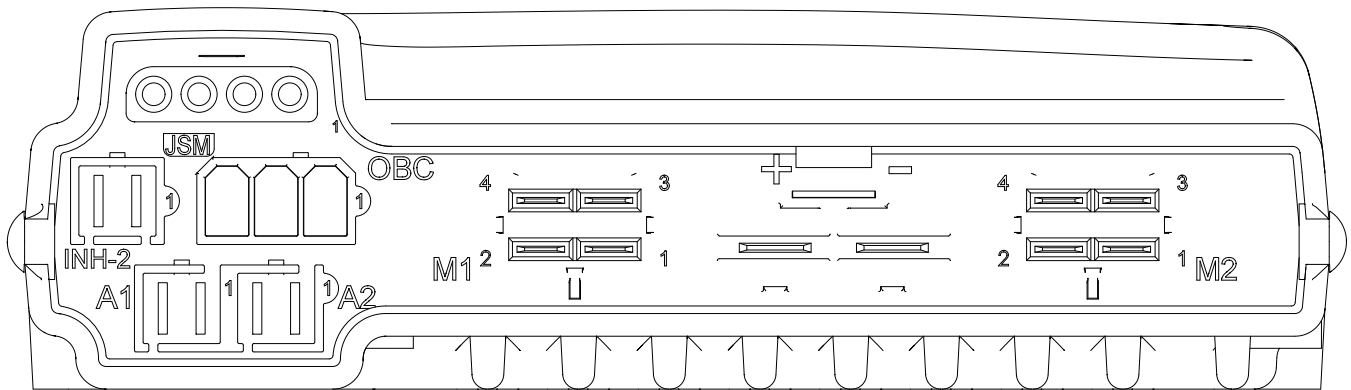

Power module VR 2		
Output	Pin	Wire color
1 Controlbox	1	-
	2	-
	3	-
	4	-
INH-2 Inhibit 2	1	black
	2	black
OBC Inhibit 3	1	-
	2	-
	3	-
OBC Charger	1	-
	2	-
	3	-
A1 Actuator	1	red
	2	black
A2 Aktuator	1	brown
	2	blue
M1 Motor Ls	1	brown
	2	black
	3	yellow/green
	4	grey
+ - Power	-	black
	+	red
M2 Motor Rs	1	brown
	2	black
	3	yellow/green
	4	grey