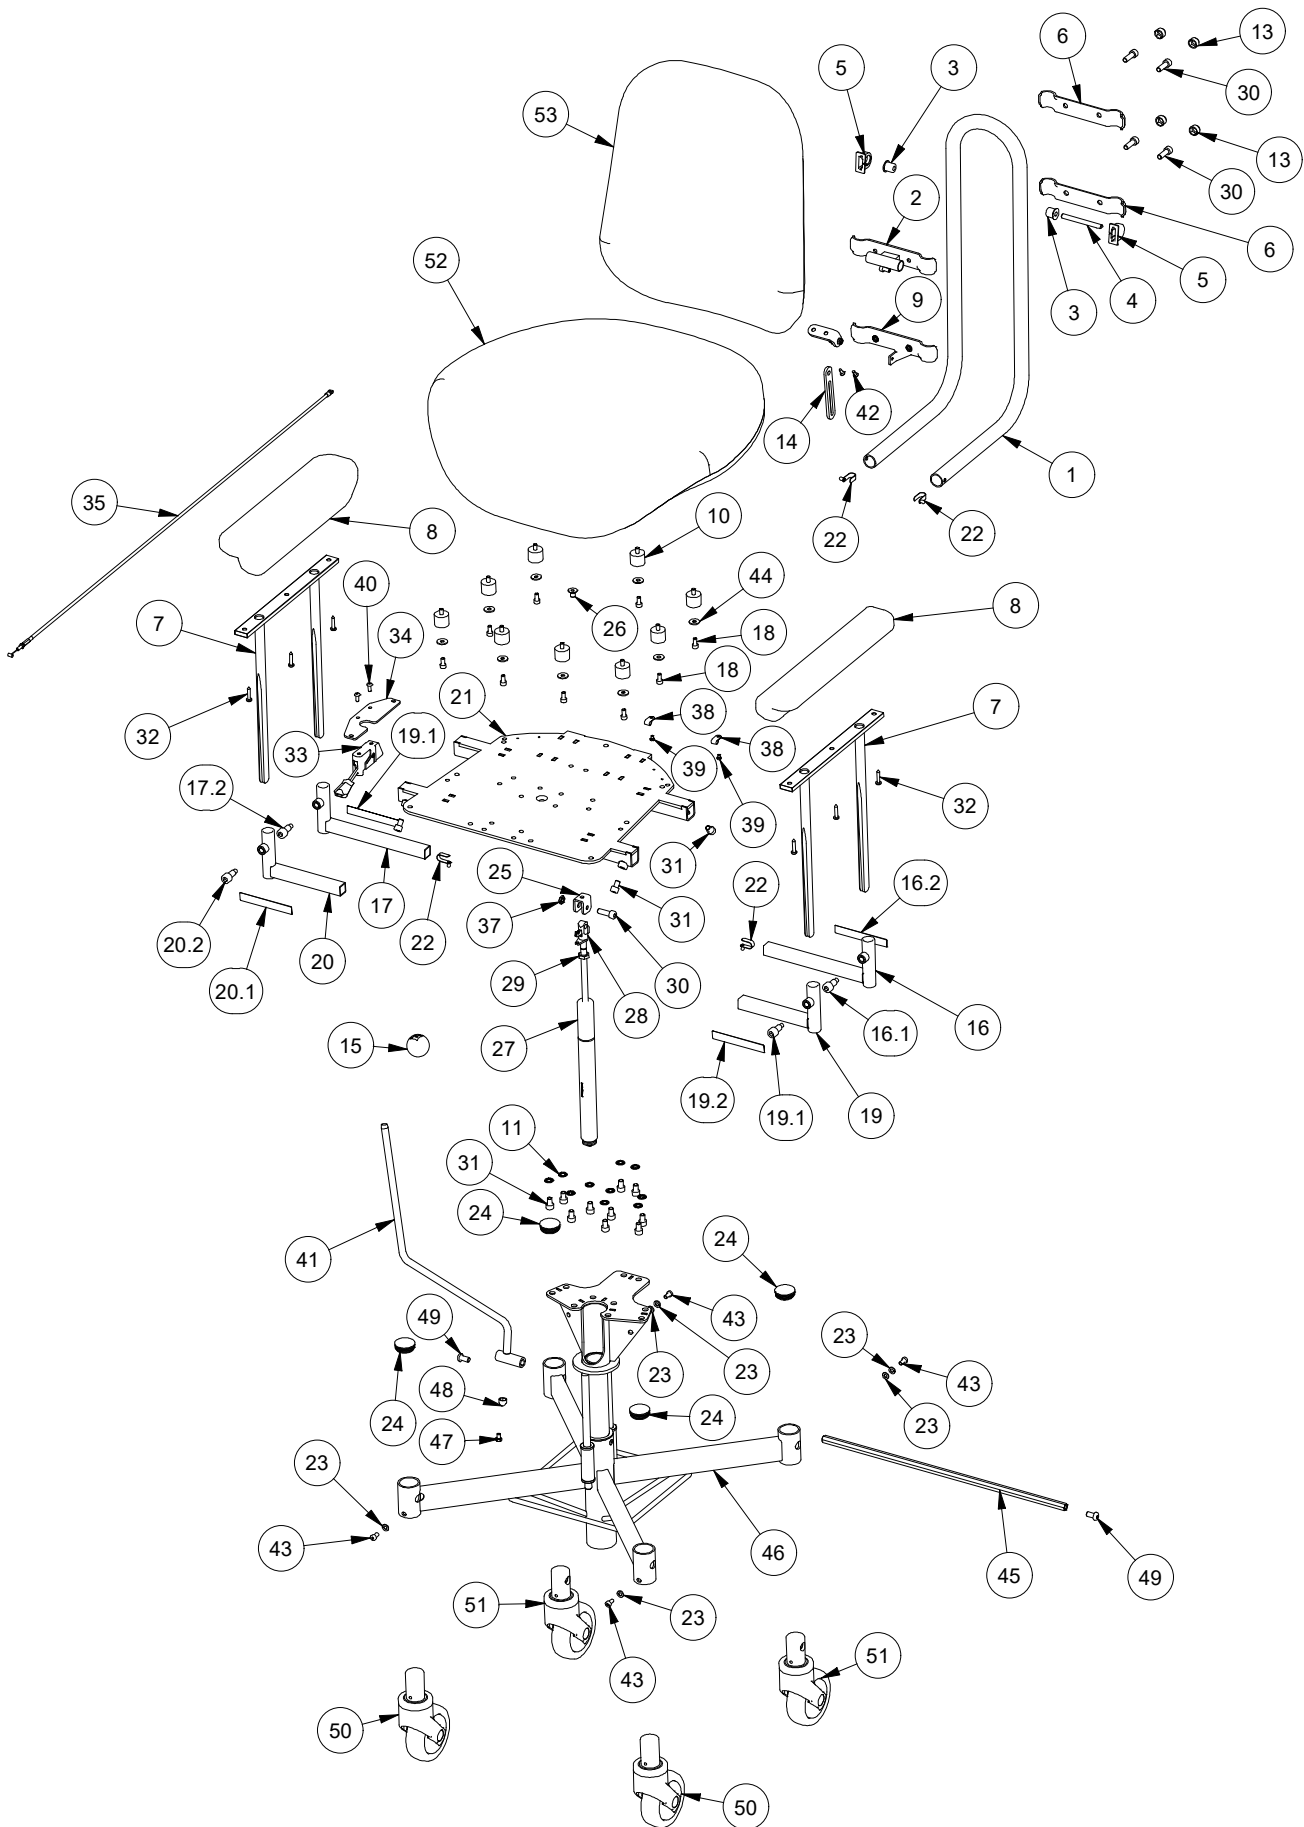

VELA Tango 300

Pos	Pcs	Beskrivelse	Description	Beschreibung	Stock no
1	1	Rygbøjle 565 TG 300	Back Rest Arm	Rückenbügel	07223
2	1	Beslag med hængsel for TG 300	Hinge Part for Hd-200	Schaniere Teil für Hd-200	922219
3	2	Plastbøsning for rygbøjle 19 mm	Plastic Bushing 19 mm	Plastikbuchse 19 mm	900624
4	1	Aksel Ø8 x 80	Axle 8 mm	Achse 8 mm	900303
5	2	Knaphul for rygbøjle	Buttonhole	Knopfloch	900315
6	2	Beslag for rygbøjle TG 300, Ø8 huller	Hinge Part w/Sliding Part	Schaniere Teil m/Verstellungs	922220
7	2	Armlænsstang Symetrisk, Dobb Rehab 320	Arm Rest Bar	Armléhnsstange	16017
8	2	Armlæns pude 75 x 350 sym.	Armrest Pad 75 x 350	Armléhnkissen	15502003
9	1	Beslag med vinkel, TG 300	Clamping Plate w/Fixture	Spannplatte m/Befestigung	922221
10	9	Gummipuffer Ø25-20 M6x10 M6 VELA	Rubber Socket for VELA K Seat	Gummimuffe für VELA K Sitz	900621
11	10	Tandskive M8	Serrated Lock Washer M8	Verzahnt Federring M8	8804208
12	1	Pladeskrue 2,2x9,5	Pan head screw 2,2x9,5	Flachkopfschraube 2,2x9,5	8023202010
13	4	Møtrikbeskytter M8	Cover for Nut M8, Black	Schütze für Mutter M8 Schwarz	921826
14	1	Vinkelrigle 18 komplet	Slide fixture 18 Complete	Winkelriegel 18 komplett	901413
15	1	Håndkugle for bremsestang sort	Ball for Brake Stick, Black	Kugel für Bremsestange, Schwarz	923449
16	1	Sidestykke for Rehab Vs incl skrue + label	Sidepart Armrestbar LS incl screw + label	Seitenteil Armléhne LS m/Schraube + Etikett	900448
16.1	1	Bolt M10 x 25 neddrejet	Screw w/hexagon socket M10 x 25	Schraube m/innensechskant M10 x 25	8032210025
16.2	1	Mærkat "STOP"	Label "STOP"	Aufkleber "STOP"	104006
17	1	Sidestykke for Rehab Hs incl skrue + label	Sidepart Armrestbar RS incl screw + label	Seitenteil Armléhne RS m/Schraube + Etikett	900447
17.1	1	Mærkat "STOP"	Label "STOP"	Aufkleber "STOP"	104006
17.2	1	Bolt M10 x 25 neddrejet	Screw w/hexagon socket M10 x 25	Schraube m/innensechskant M10 x 25	8032210025
18	10	Skrue M6 x 12 mm	Screw M6 x 12 mm	Schraube M6 x 12 mm	8001206012
19	1	Sidestykke for Rehab. armlæn Vs	Sidepart for Armrestbar LH	Seitenstück für Armléhne L	900446
19.1	1	Bolt M10 x 25 neddrejet	Screw w/hexagon socket M10 x 25	Schraube m/innensechskant M10 x 25	8032210025
19.2	1	Mærkat "STOP"	Label "STOP"	Aufkleber "STOP"	104006
20	1	Sidestykke for Rehab. armlæn Hs	Sidepart for Armrestbar RH	Seitenstück für Armléhne R	900407
20.1	1	Mærkat "STOP"	Label "STOP"	Aufkleber "STOP"	104006
20.2	1	Bolt M10 x 25 neddrejet	Screw w/hexagon socket M10 x 25	Schraube m/innensechskant M10 x 25	8032210025
21	1	Bærepåse Tango 300-300E komplet	Seat support Tango 300-300E complete	Sitztrageplatte Tango 300-300E komplette	05145
22	4	Knopfeder f/ 10 mm rør. 6 mm stift	Pop-out spring f/10 mm tube, 6 mm pin	Druckfeder f/10 mm Rohr, 6 mm Stift	923362
23	7	Skive, M6 Sort	Washer, M6 Black	Scheibe, M6 Schwarz	8802806
24	4	Rørben Ø35	Pipe insert Ø35	Rohrbeine Ø35	927016
25	1	U-beslag for gasfeder	U-bracket for gas spring	U-Bügel für Gasfeder	929144
26	1	Skrue M8 x 12 mm	Screw countersunk head M8 x 12 mm	Schraube Senkkopf M8 x 12 mm	8002208012
27	1	Gas Spring T300	Gas Spring T300	Gas Spring T300	090050152
28	1	Udløserhoved og løftestang for gas	Release head and lever for gas	Auslösekopf und -hebel für Gas	940023
29	1	Møtrik M10 til udløserhoved	Nut M10 for trigger head	Mutter M10 für Abzugskopf	940024
30	7	Skrue M8x25	Screw M8x25	Schraube M8x25	8001208025
31	14	Skrue M8x12	Screw M8x12	Schrauben M8x12	8001208012
32	6	Træskruer 4,8 x 25 mm	Wooden screw 4,8 x 25 mm	Holzschrauben 4,8 x 25 mm	8011205025
33	1	Udløserenhed	Trigger unit	Auslöseeinheit	940025
34	1	Beslag for udløser greb	Bracket for Trigger unit	Beschläge für Auslöseeinheit	929143
35	1	Kabel f. armlæn, 1 meter	Cable f / armrest, 1 meter	Kabel f / Armléhne, 1 meter	940077
36	2	Stor skive M8	Washer M8	Scheibe M8	8806208
37	2	Kontramøtrik M8	Hex Nut M8	Sechskantmutter M8	8907208
38	2	Kabel clips	Cable clips	Kabelklemmen	924665
39	2	Skrue M4x6	Screw M4x6	Schraube M4x6	8017204006
40	2	Skrue M5x12	Screw M5x12	Schraube M5x12	8003805012
41	1	Bremsestang symmetrisk, 23 cm u/ kugle, sort	Brake stick, 23 cm, sym. black	Bremsestange, 23 cm, sym.Schwarz	929166
42	2	Træskruer St.kærv UH ST4,2 x 16	Wooden screw ST4,2 x 16	Wooden screw ST4,2 x 16	8008245016
43	4	Skrue m/indv 6kt CH lav, Galv sort,M6x12, Lim	Screw M6x12 mm, black, glue	Schraube M6x12 mm, Schwarz, Kleber	8013906012
44	9	Stor skive DIN 9021, 6 mm Galvaniseret	Washer, Ø6 mm, DIN 9021-6	Scheibe 6 mm DIN9021-6	8806206
45	1	Bremseaksels 6-kt 11x490 mm	Hexagonal Brake Stick 490 mm	Sechskantige Bremsstange 490 mm	900132
46	1	Formontage TG300 fod m/150mm inderrør	Pre-ass. TG300 foot w/150mm inner tube	Vormontiert TG300-Fuß m/150mm Innenrohr	929283
47	1	Stål sætskrue	Steel bolt	Stahl-Blitz	8005206008
48	1	Møtrikbeskytter M6	Cover for Nut M6, Black	Schütze für Mutter M6 Schwarz	921984
49	2	Skrue M8x16	Screw M8x16	Schraube M8x16	8003808016
50	2	Hjul u/bremse, B:32 mm, ø100 mm, sort	Castor w/o brake, W:32 mm, ø100 mm, black	Rolle ø/Bremse, B:32 mm, ø100 mm, Schwarz	015911
51	2	Hjul m/Soft-lock B:32 mm, ø100 mm, sort	Castor w/Soft-lock W:32 mm, ø100 mm, black	Rolle m/Soft-lock, B:32 mm, ø100 mm, Schwarz	015811
52	1	Sæde XXX (B:58xD:48 cm), R,Loop, M,grå	Seat XXX (W:58xD:48 cm), R,Loop, D.grey	Sitz XXX (B:58xD:48 cm), R,Loop, D.grau	06062012693
53	1	Ryglæn CX 38x43 cm,R,Loop M,grå	Backrest CX 38x43 cm,R,Loop D.grey	Rücke CX 38x43 cm,R,Loop D.Grau	08035211693